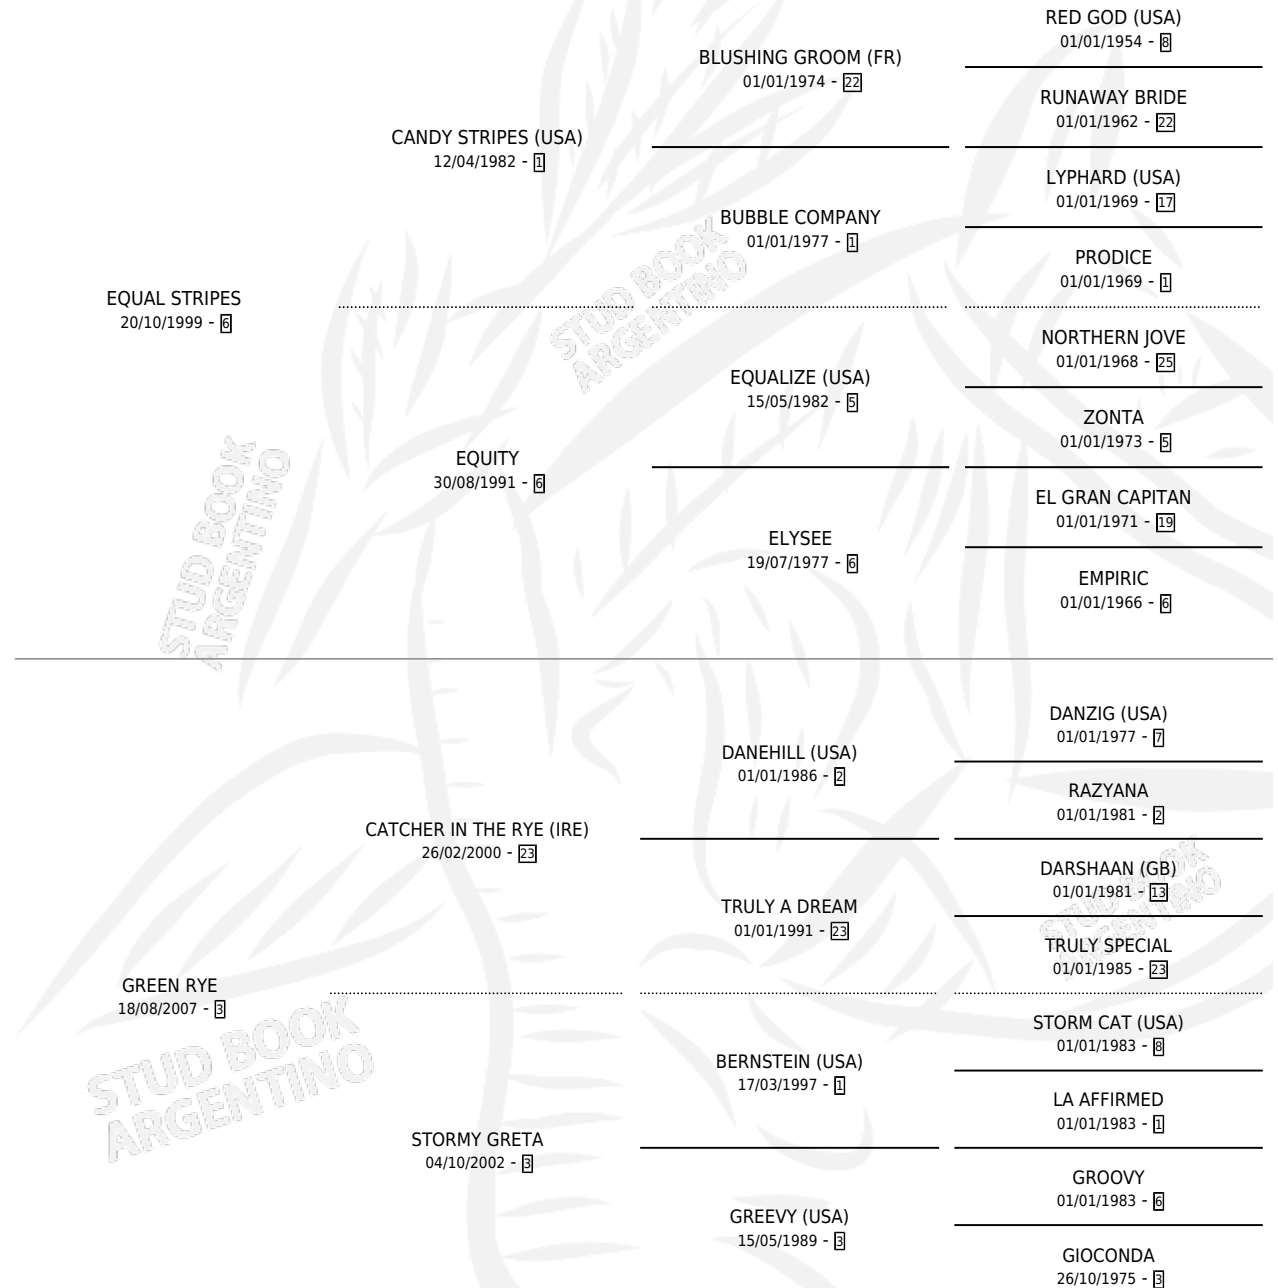

GRIZI

por **EQUAL STRIPES** y **GREEN RYE** por **CATCHER IN THE RYE (IRE)**

Argentina · Macho · Alazan · SP · 20/10/2018
Familia 3-b · Volumen 43

ESTADO

TIPIFICACIÓN SANGUÍNEA	X
TIPIFICACIÓN POR ADN	✓
PASAPORTE	✓
IDENTIFICACIÓN POR MICROCHIP	✓
REPRODUCTOR	X

Lugar de nacimiento: Abolengo
Criador: Abolengo

PEDIGREE

CAMPAÑA

Solo carreras oficiales de Argentina

POR EDAD

EDAD	CC	1°	2°	3°	4°	5°	NP	CLC	CLG	CLCG1	CLGG1	IMPORTE	GANANCIA / CC
4 AÑOS	3	2	0	0	1	0	0	0	0	0	0	\$1,893,500	\$631,167
5 AÑOS	10	2	2	3	1	1	1	6	2	0	0	\$3,367,372	\$336,737
6 AÑOS	1	0	0	0	0	0	1	1	0	0	0	\$0	\$0
7 AÑOS	3	0	1	0	1	1	0	1	0	0	0	\$1,168,561	\$389,520
TOTALES	17	4	3	3	3	2	2	8	2	0	0	\$6,429,433	\$378,202
%		23.5%	17.6%	17.6%	17.6%	11.8%	11.8%	47.1%	25.0%	0.0%	0.0%		