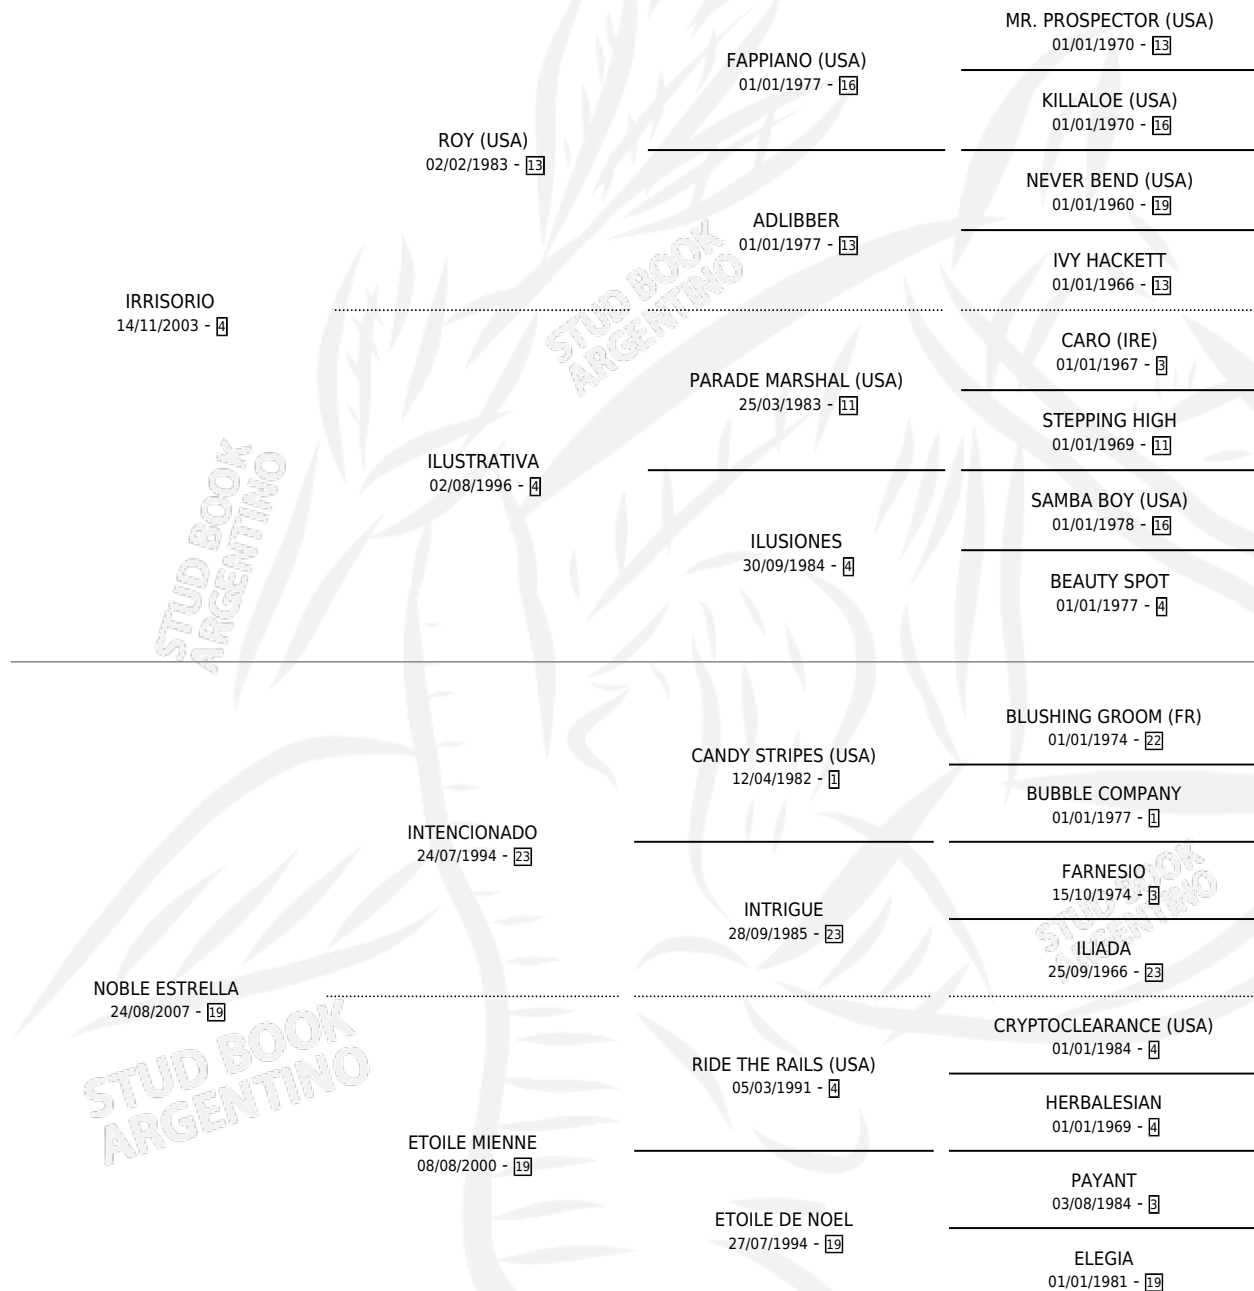

ESTRELLATO

por IRRISORIO y NOBLE ESTRELLA por INTENCIONADO

Argentina · Macho · Zaino · SP · 29/10/2018
Familia 19-c · Volumen 43

ESTADO

TIPIFICACIÓN SANGUÍNEA	X
TIPIFICACIÓN POR ADN	✓
PASAPORTE	✓
IDENTIFICACIÓN POR MICROCHIP	✓
REPRODUCTOR	X

Lugar de nacimiento: Noemel

Criador: Noemel

PEDIGREE