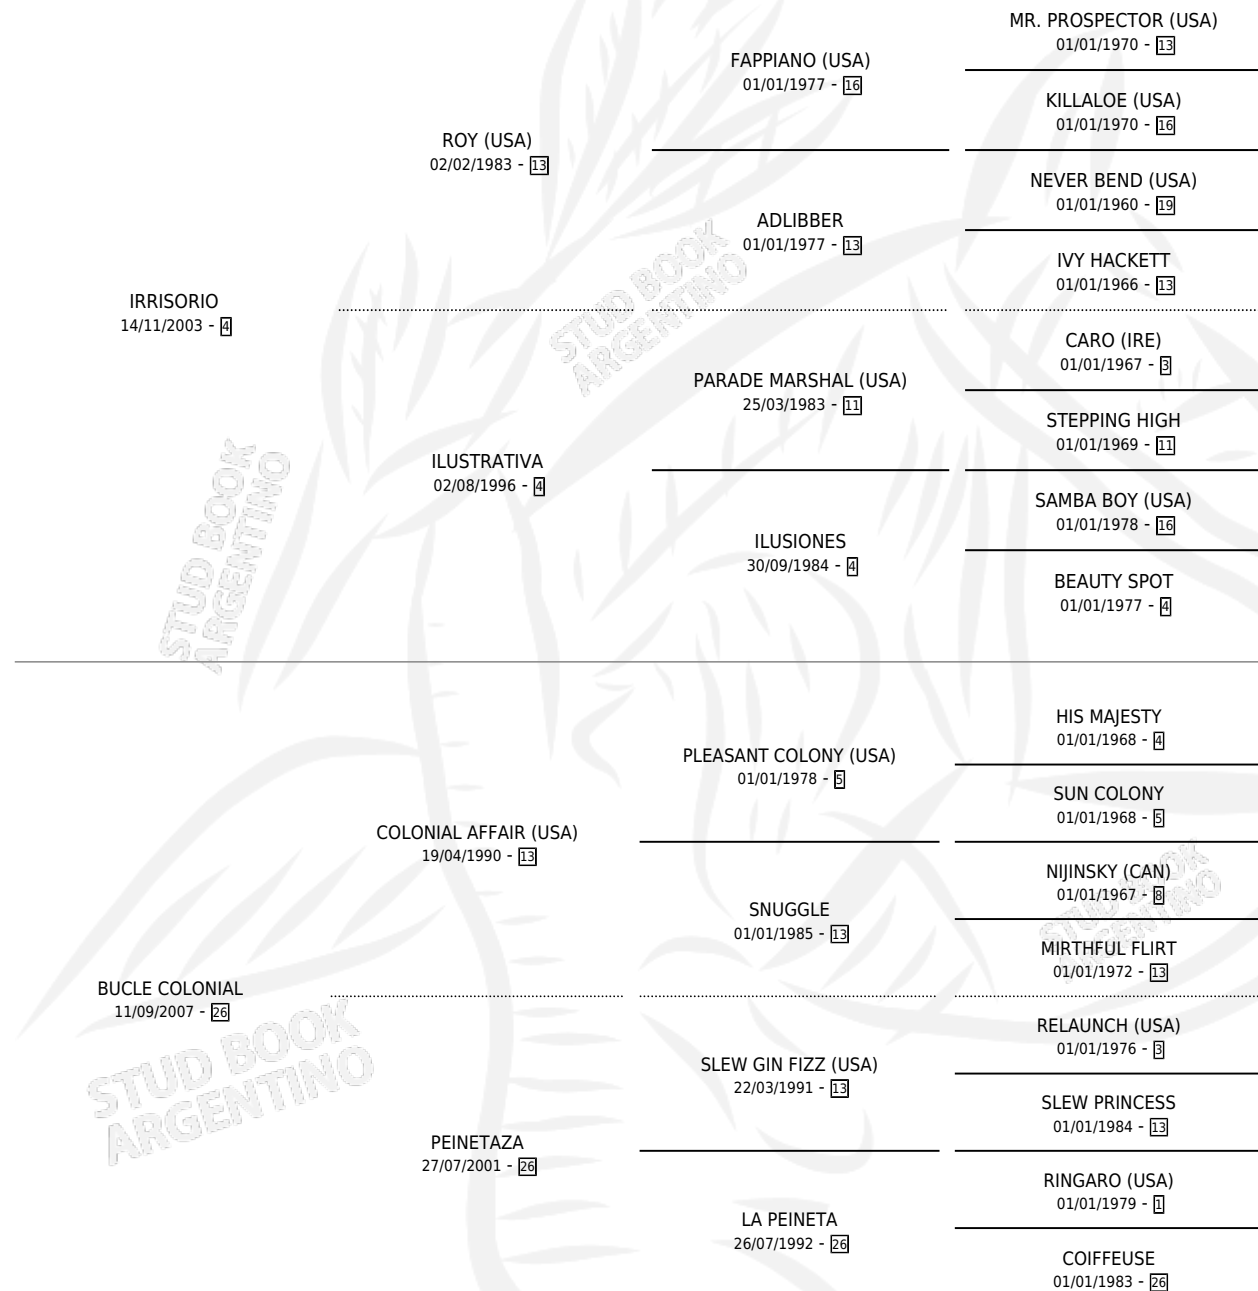

BUCLE IRRI

por IRRISORIO y BUCLE COLONIAL por COLONIAL AFFAIR (USA)

Argentina · Hembra · Tordillo · SP · 17/10/2018
Familia 26 · Volumen 43

ESTADO

TIPIFICACIÓN SANGUÍNEA	X
TIPIFICACIÓN POR ADN	X
PASAPORTE	X
IDENTIFICACIÓN POR MICROCHIP	X
REPRODUCTOR	X

Lugar de nacimiento: Noemel
Criador: Noemel

PEDIGREE

BUCLE IRRI

Datos oficiales del Stud Book Argentino

Documento generado el 05/05/2026

studbook.org.ar