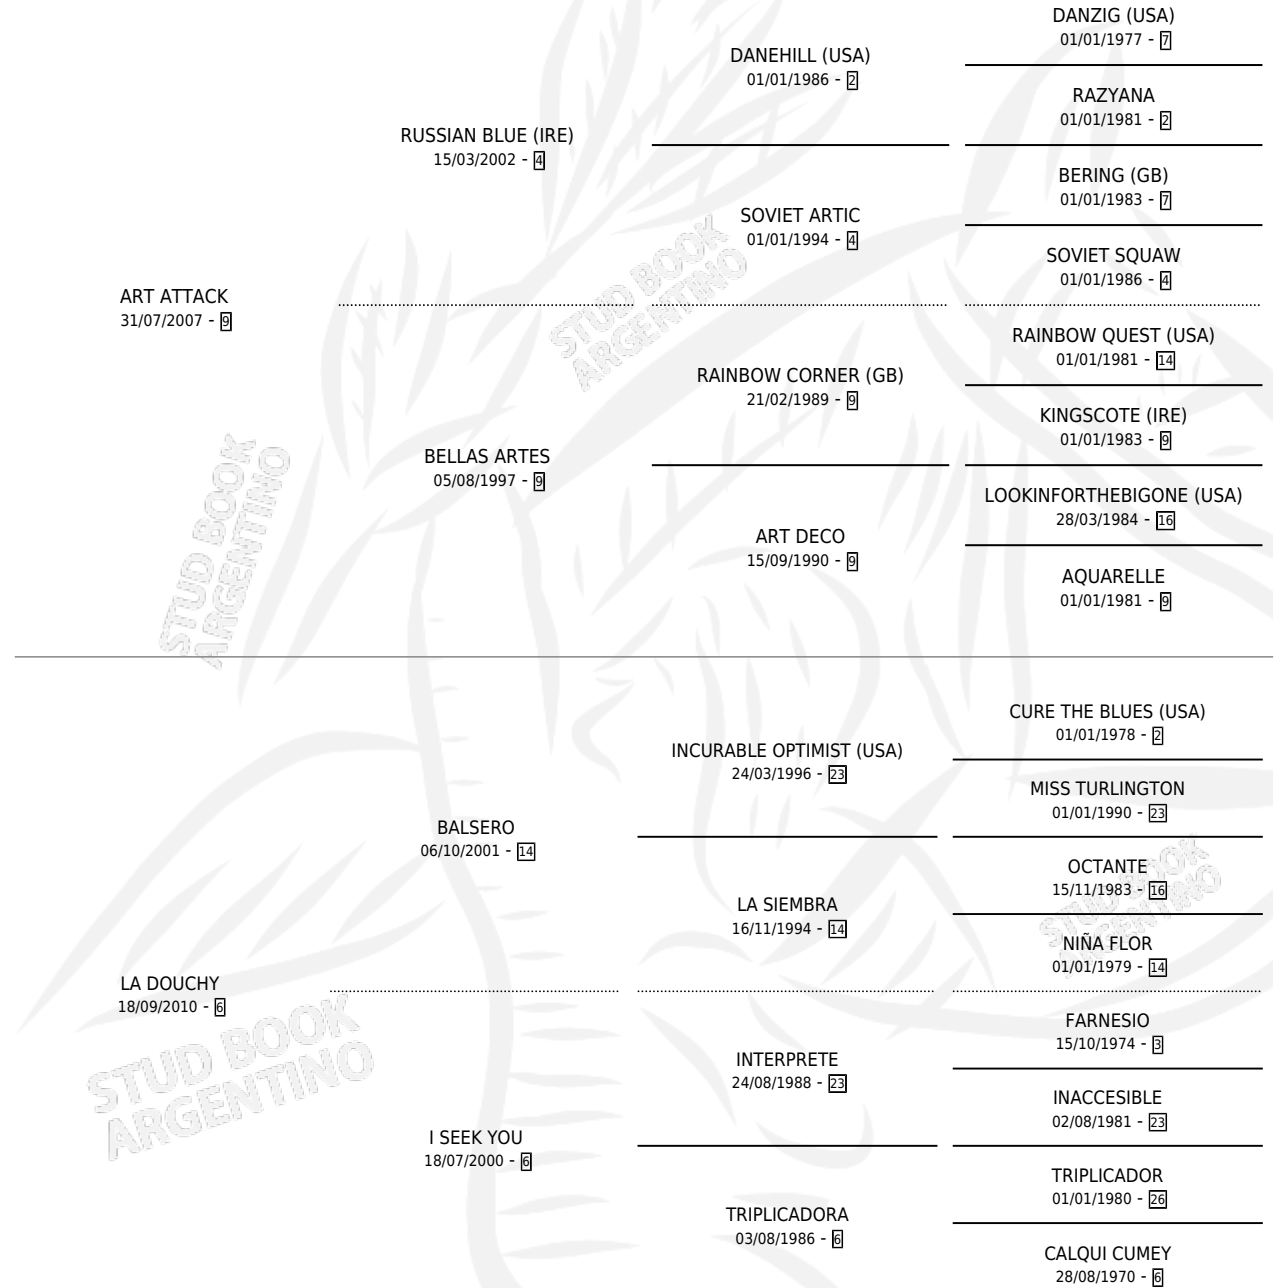

ESPARTTACK

por ART ATTACK y LA DOUCHY por BALSERO

Argentina · Macho · Alazan · SP · 31/10/2018
Familia 6-e · Volumen 43

ESTADO

TIPIFICACIÓN SANGUÍNEA	X
TIPIFICACIÓN POR ADN	✓
PASAPORTE	✓
IDENTIFICACIÓN POR MICROCHIP	✓
REPRODUCTOR	X

Lugar de nacimiento: La Tutina

Criador: Lell Ruben Emilio

PEDIGREE

ESPARTTACK

Datos oficiales del Stud Book Argentino

Documento generado el 04/05/2026

studbook.org.ar