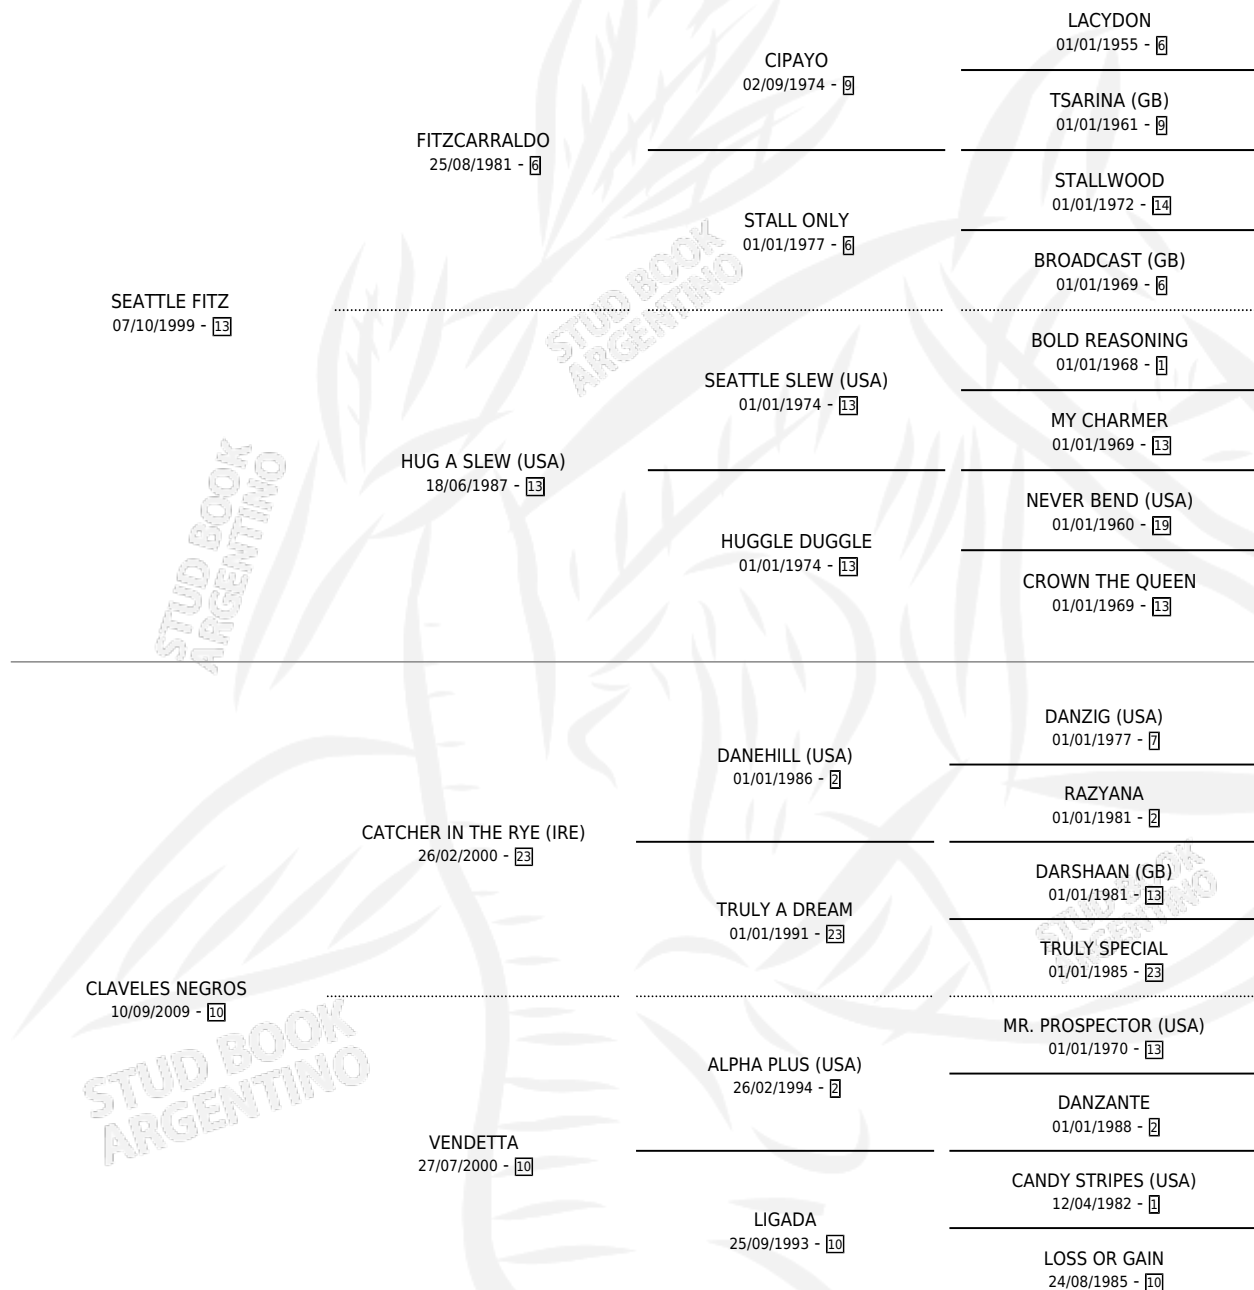

SEATTLE MAFIA

por SEATTLE FITZ y CLAVELES NEGROS por CATCHER IN THE RYE (IRE)

Argentina · Macho · Zaino · SP · 28/10/2018
Familia 10-a · Volumen 43

ESTADO

TIPIFICACIÓN SANGUÍNEA	X
TIPIFICACIÓN POR ADN	✓
PASAPORTE	✓
IDENTIFICACIÓN POR MICROCHIP	✓
REPRODUCTOR	X

Lugar de nacimiento: La Gringa
Criador: La Gringa

PEDIGREE

SEATTLE MAFIA

Datos oficiales del Stud Book Argentino

Documento generado el 10/05/2026

studbook.org.ar