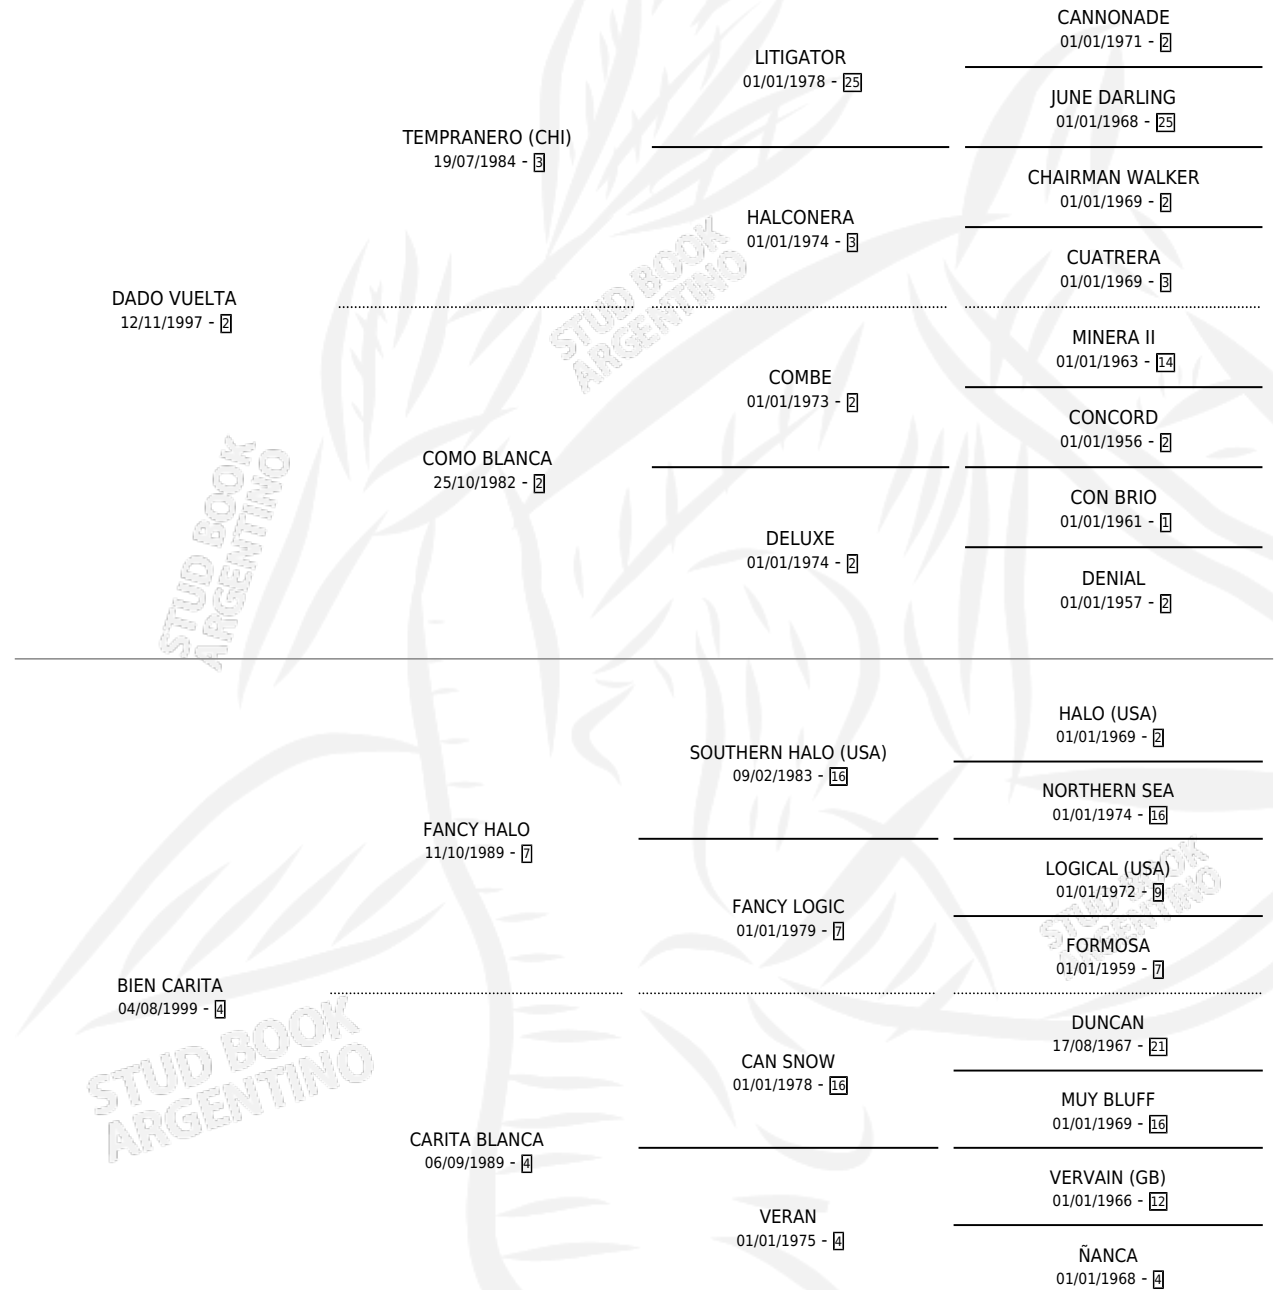

ARMONIA

por DADO VUELTA y BIEN CARITA por FANCY HALO

Argentina · Hembra · Zaino · SP · 15/10/2018
Familia 4-i · Volumen 43

ESTADO

TIPIFICACIÓN SANGUÍNEA	X
TIPIFICACIÓN POR ADN	✓
PASAPORTE	✓
IDENTIFICACIÓN POR MICROCHIP	✓
REPRODUCTOR	✓

Lugar de nacimiento: Las Dos Hermanas

Criador: Poehls Luis Maria y Mantel Jorge Enrique

PEDIGREE