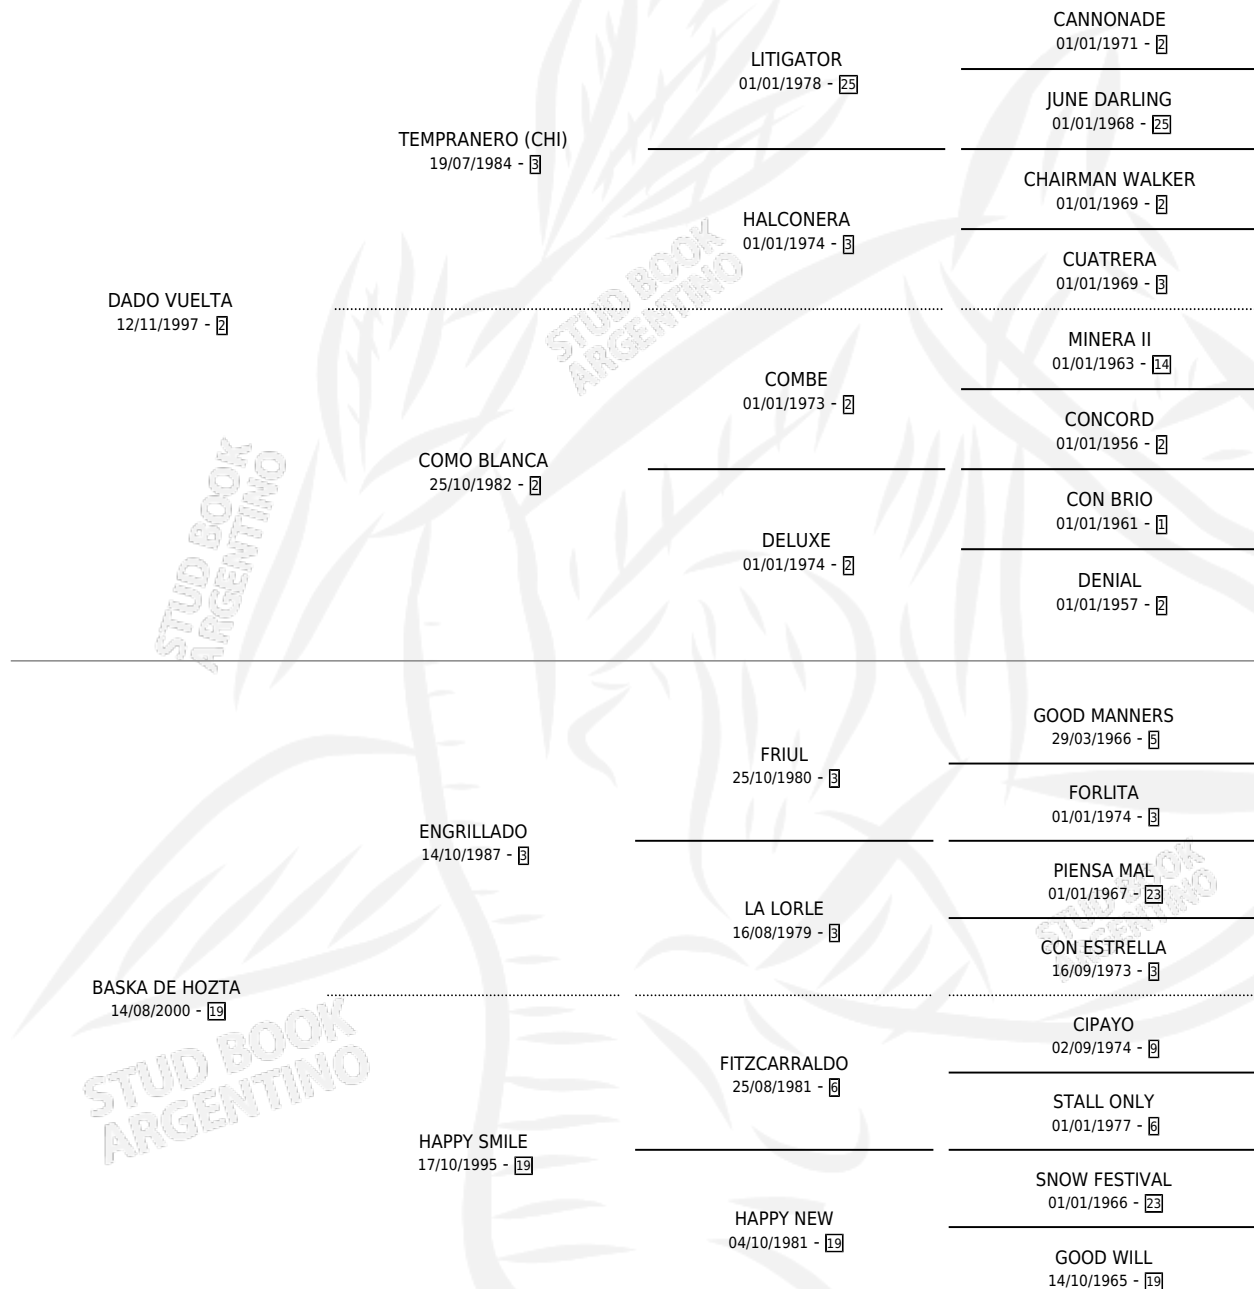

LA EMERGENTE

por DADO VUELTA y BASKA DE HOZTA por ENGRILLADO

Argentina · Hembra · Alazan · SP · 21/10/2018
Familia 19-c · Volumen 43

ESTADO

TIPIFICACIÓN SANGUÍNEA	X
TIPIFICACIÓN POR ADN	✓
PASAPORTE	✓
IDENTIFICACIÓN POR MICROCHIP	✓
REPRODUCTOR	✓

Lugar de nacimiento: Las Dos Hermanas

Criador: Poehls Luis Maria y Mantel Jorge Enrique

PEDIGREE

S

mientos 0 / Efectividad 0.00%

PADRILLO	PRODUCTO	CRIADOR	1ER SERVICIO	ÚLTIMO SERVICIO
EQUAL PRIVADO	∅		17/11/2025	23/11/2025
SIMPON TEMP LAR	∅		30/10/2024	05/11/2024