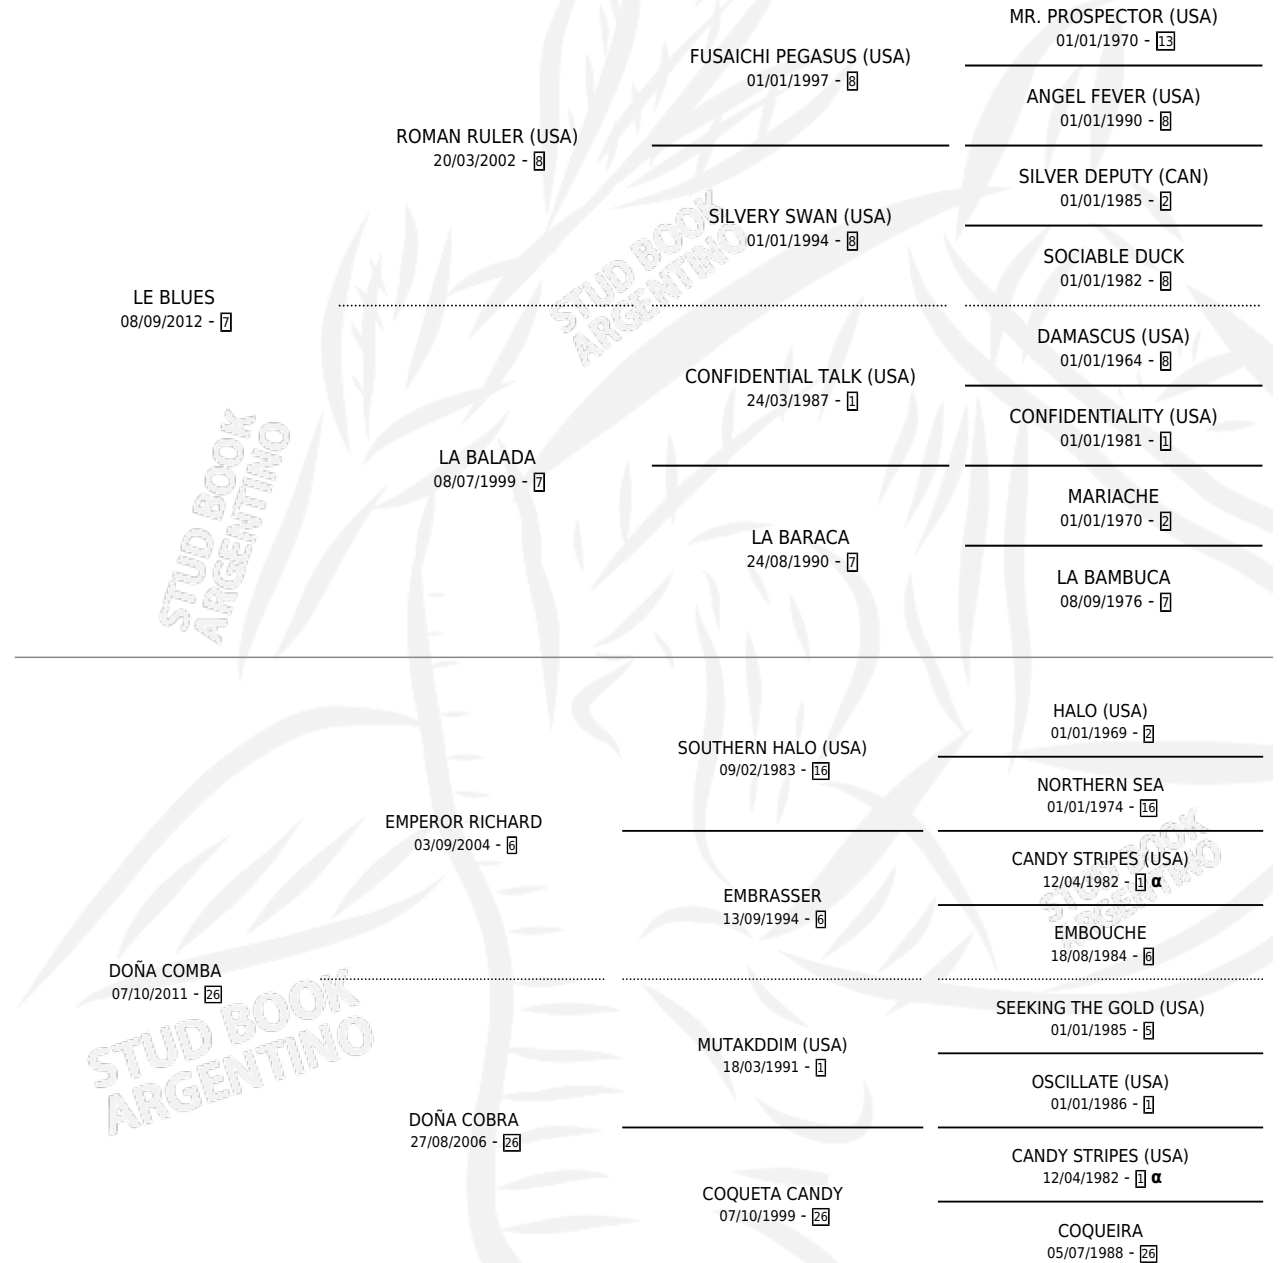

SUSANITA

por LE BLUES y DOÑA COMBA por EMPEROR RICHARD

Argentina · Hembra · Zaino · SP · 01/11/2018
Familia 26 · Volumen 43

ESTADO

TIPIFICACIÓN SANGUÍNEA	X
TIPIFICACIÓN POR ADN	✓
PASAPORTE	✓
IDENTIFICACIÓN POR MICROCHIP	✓
REPRODUCTOR	X

Lugar de nacimiento: Tefi

Criador: Tefi

PEDIGREE

INBREEDING : α

SUSANITA

Datos oficiales del Stud Book Argentino

Documento generado el 12/05/2026

studbook.org.ar