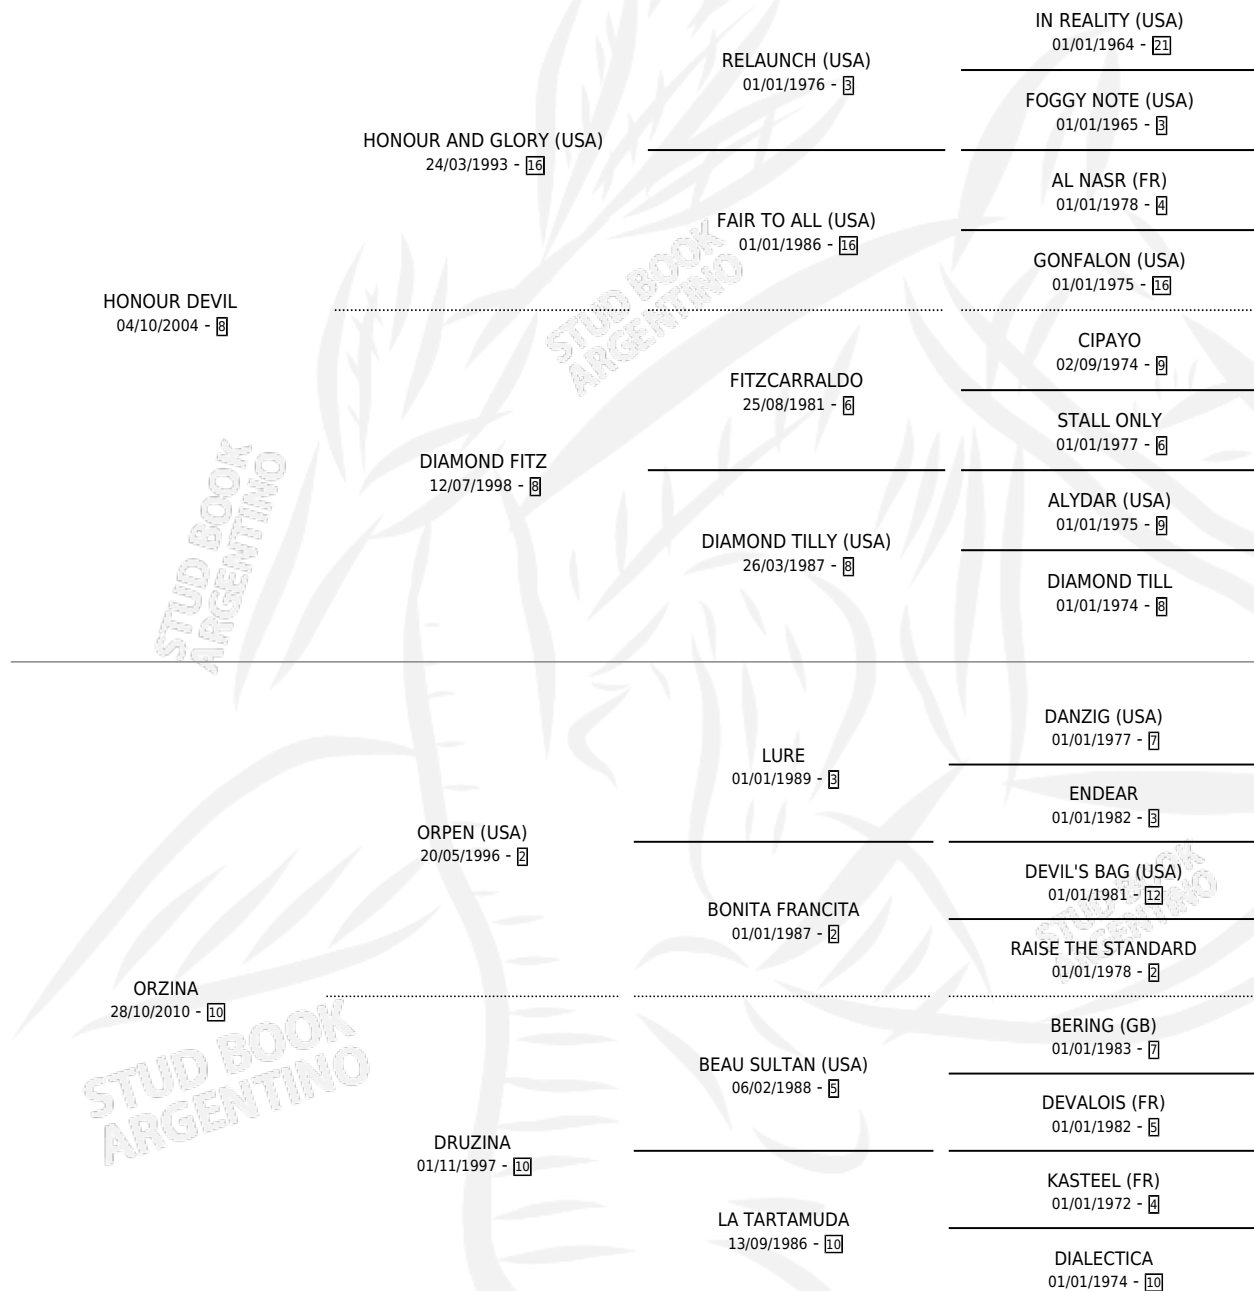

HEAVY GROSS

por HONOUR DEVIL y ORZINA por ORPEN (USA)

Argentina · Macho · Zaino · SP · 05/11/2018
Familia 10-b · Volumen 43

ESTADO

TIPIFICACIÓN SANGUÍNEA	X
TIPIFICACIÓN POR ADN	✓
PASAPORTE	✓
IDENTIFICACIÓN POR MICROCHIP	✓
REPRODUCTOR	X

Lugar de nacimiento: San Francisco Chico
Criador: La Caballeriza S.A.

PEDIGREE

CAMPAÑA

Solo carreras oficiales de Argentina

POR EDAD

EDAD	CC	1°	2°	3°	4°	5°	NP	CLC	CLG	CLCG1	CLGG1	IMPORTE	GANANCIA / CC
3 AÑOS	4	0	1	1	1	1	0	0	0	0	0	\$557,800	\$139,450
4 AÑOS	8	1	1	3	0	2	1	0	0	0	0	\$1,118,050	\$139,756
5 AÑOS	1	0	0	0	0	0	1	0	0	0	0	\$0	\$0
TOTALES	13	1	2	4	1	3	2	0	0	0	0	\$1,675,850	\$128,912
%		7.7%	15.4%	30.8%	7.7%	23.1%	15.4%	0.0%	0.0%	0.0%	0.0%		