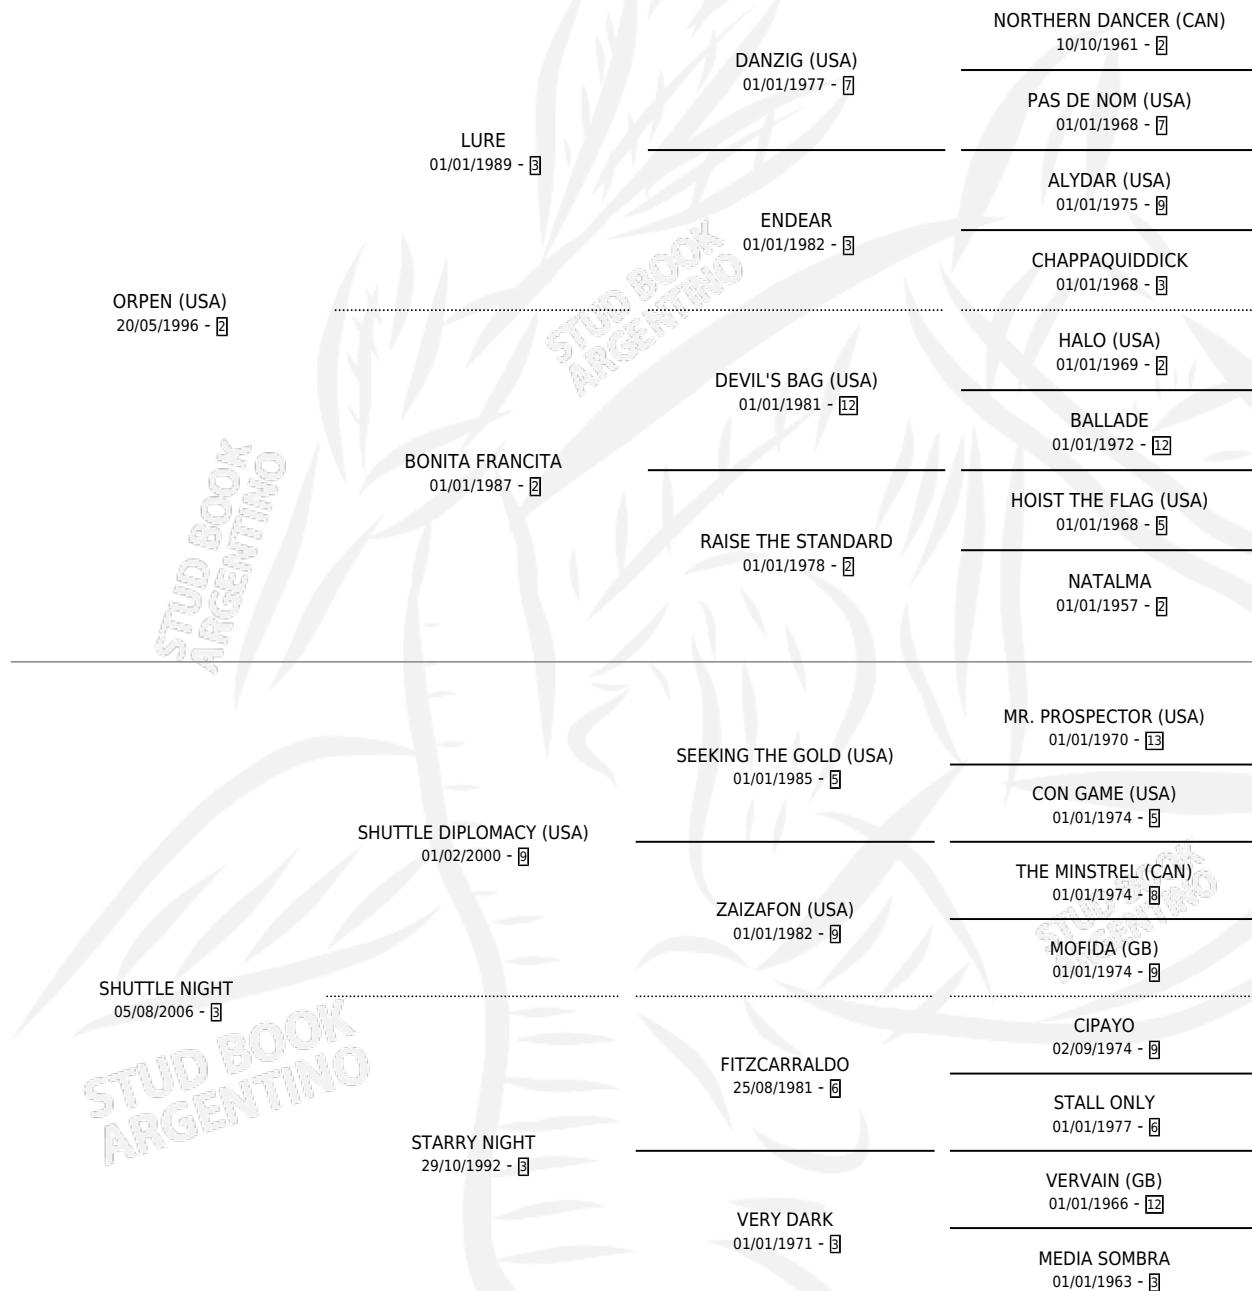

SHUTTLE GOLD

por **ORPEN (USA)** y **SHUTTLE NIGHT** por **SHUTTLE DIPLOMACY (USA)**

Argentina · Hembra · Zaino · SP · 03/10/2018
Familia 3-n · Volumen 43

ESTADO

TIPIFICACIÓN SANGUÍNEA	X
TIPIFICACIÓN POR ADN	✓
PASAPORTE	✓
IDENTIFICACIÓN POR MICROCHIP	✓
REPRODUCTOR	✓

Lugar de nacimiento: Costa Del Rio
Criador: De Galera

PEDIGREE

CAMPAÑA

Solo carreras oficiales de Argentina

POR EDAD

EDAD	CC	1°	2°	3°	4°	5°	NP	CLC	CLG	CLCG1	CLGG1	IMPORTE	GANANCIA / CC
3 AÑOS	3	0	0	0	2	0	1	0	0	0	0	\$130,000	\$43,333
4 AÑOS	9	1	0	2	1	1	4	0	0	0	0	\$626,000	\$69,556
5 AÑOS	2	0	0	0	1	1	0	0	0	0	0	\$120,588	\$60,294
TOTALES	14	1	0	2	4	2	5	0	0	0	0	\$876,588	\$62,613
%		7.1%	0.0%	14.3%	28.6%	14.3%	35.7%	0.0%	0.0%	0.0%	0.0%		

Ganadora en Palermo - \$876,588, a los 4 años.

POR DISTANCIA

HIPODROMO	CC	1°	2°	3°	4°	5°	NP	CLC	CLG	CLCG1	CLGG1	IMPORTE
LA PLATA	1	0	0	0	1	0	0	0	0	0	0	\$88,088
1000 MTS	1	0	0	0	1	0	0	0	0	0	0	\$88,088
PALERMO	10	1	0	2	3	1	3	0	0	0	0	\$761,000
1000 MTS	2	0	0	0	0	1	1	0	0	0	0	\$62,500
1200 MTS	6	1	0	2	1	0	2	0	0	0	0	\$568,500
1400 MTS	2	0	0	0	2	0	0	0	0	0	0	\$130,000
SAN ISIDRO	3	0	0	0	0	1	2	0	0	0	0	\$27,500
1300 MTS	1	0	0	0	0	0	1	0	0	0	0	\$0
1400 MTS	1	0	0	0	0	1	0	0	0	0	0	\$27,500
1200 MTS	1	0	0	0	0	0	1	0	0	0	0	\$0