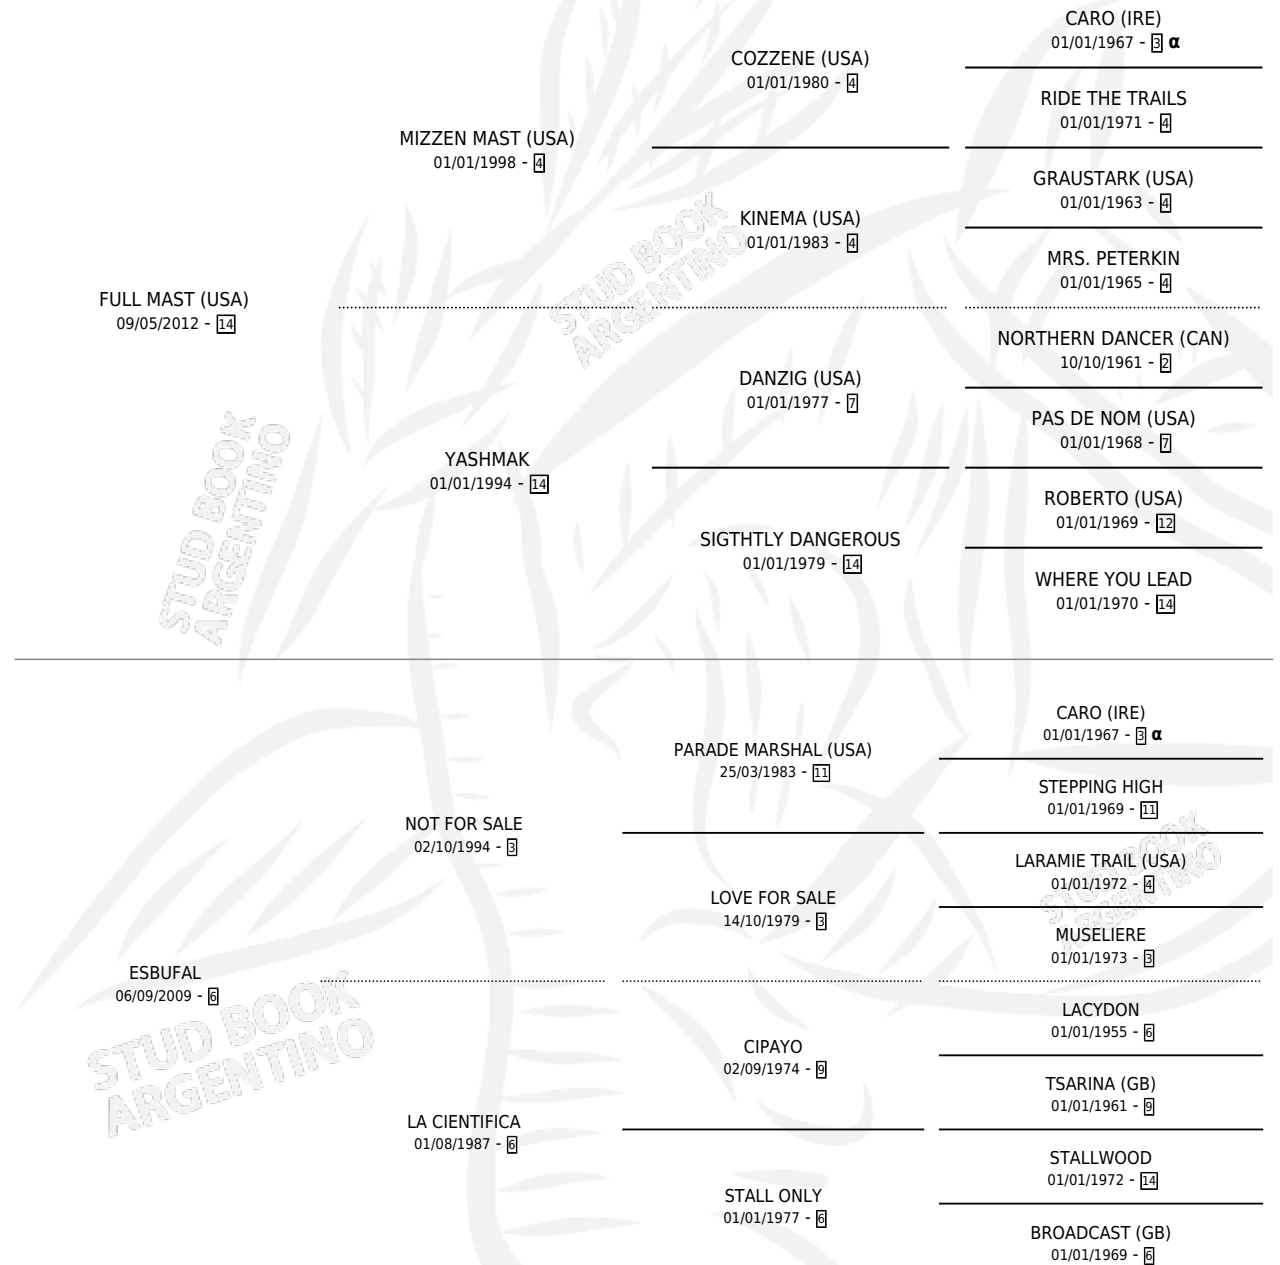

CANCHERA FULL

por FULL MAST (USA) y ESBUFAL por NOT FOR SALE

Argentina · Hembra · Alazan · SP · 12/10/2018
Familia 6-e · Volumen 43

ESTADO

TIPIFICACIÓN SANGUÍNEA	X
TIPIFICACIÓN POR ADN	✓
PASAPORTE	✓
IDENTIFICACIÓN POR MICROCHIP	✓
REPRODUCTOR	X

Lugar de nacimiento: Costa Del Rio
Criador: Calomino S.A.

PEDIGREE

INBREEDING : α

CAMPAÑA

Solo carreras oficiales de Argentina

POR EDAD

EDAD	CC	1°	2°	3°	4°	5°	NP	CLC	CLG	CLCG1	CLGG1	IMPORTE	GANANCIA / CC
5 AÑOS	1	0	0	0	0	0	1	0	0	0	0	\$0	\$0
6 AÑOS	1	0	0	0	0	0	1	0	0	0	0	\$0	\$0
7 AÑOS	4	0	0	0	0	0	4	0	0	0	0	\$0	\$0
TOTALES	6	0	0	0	0	0	6	0	0	0	0	\$0	\$0
%		0.0%	0.0%	0.0%	0.0%	0.0%	100%	0.0%	0.0%	0.0%	0.0%		