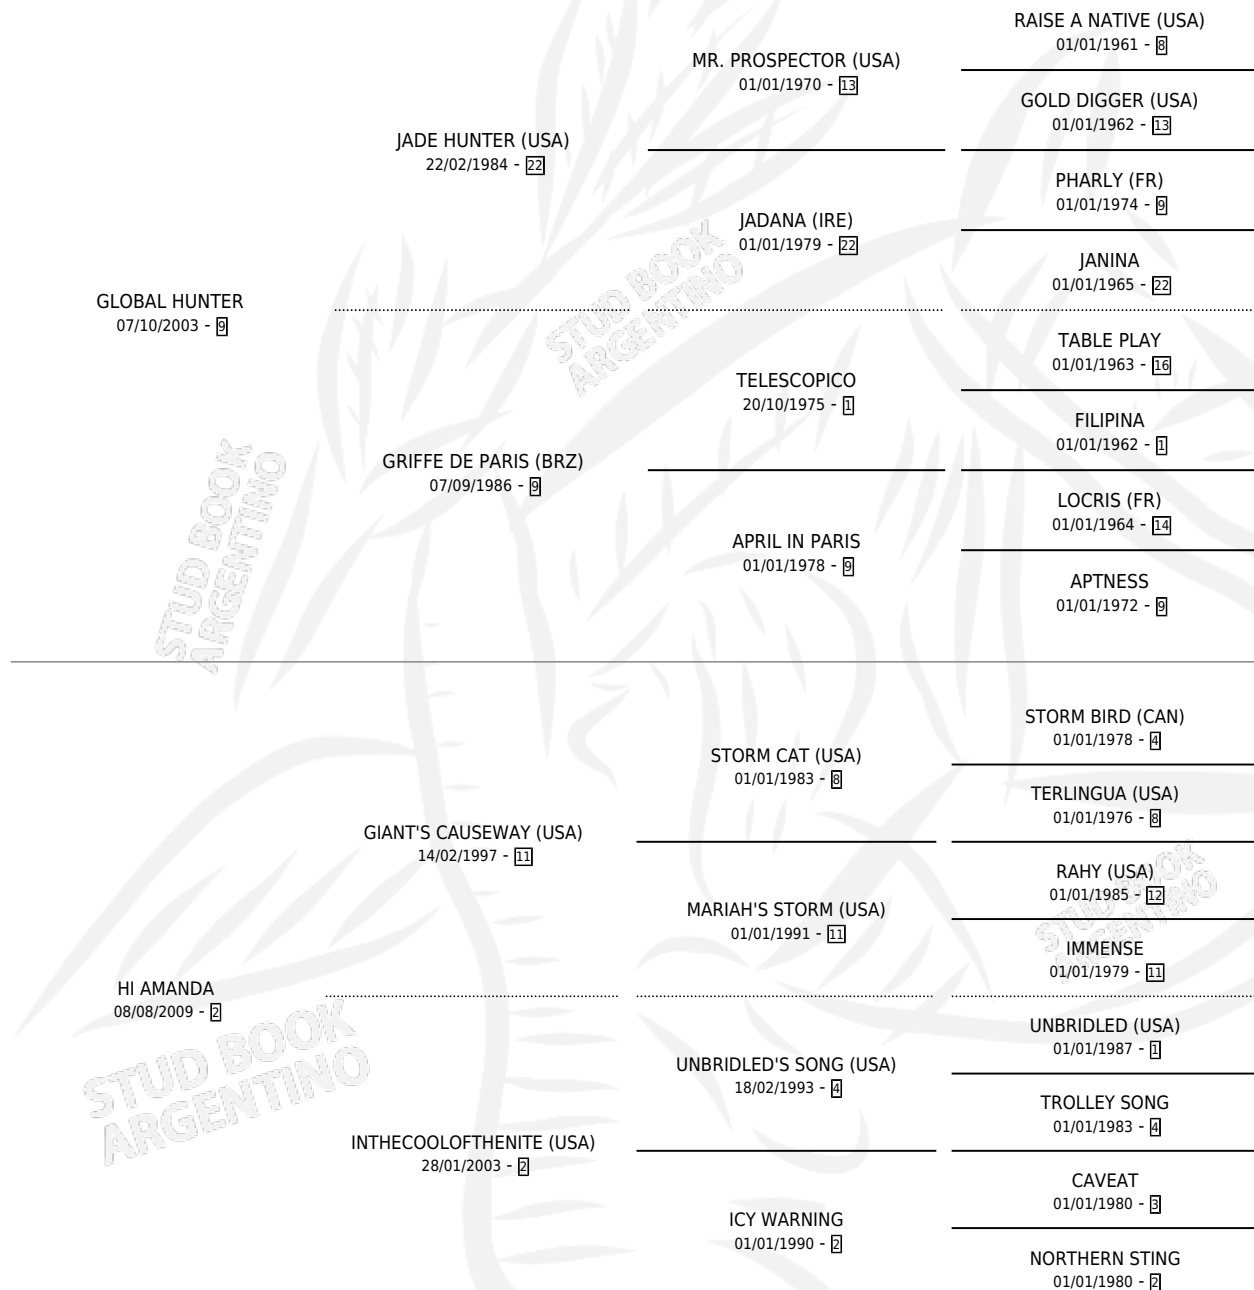

GLOBAL FILLY

por GLOBAL HUNTER y HI AMANDA por GIANT'S CAUSEWAY (USA)

Argentina · Hembra · Zaino · SP · 28/10/2018
Familia 2 · Volumen 43

ESTADO

TIPIFICACIÓN SANGUÍNEA	X
TIPIFICACIÓN POR ADN	✓
PASAPORTE	✓
IDENTIFICACIÓN POR MICROCHIP	✓
REPRODUCTOR	✓

Lugar de nacimiento: Chenaut
Criador: Chenaut

~

HIJOS

	MACHOS	HEMBRAS
2 NACIERON	1	1
SIN ACTUACIONES		

PEDIGREE

CAMPAÑA

Solo carreras oficiales de Argentina

POR EDAD