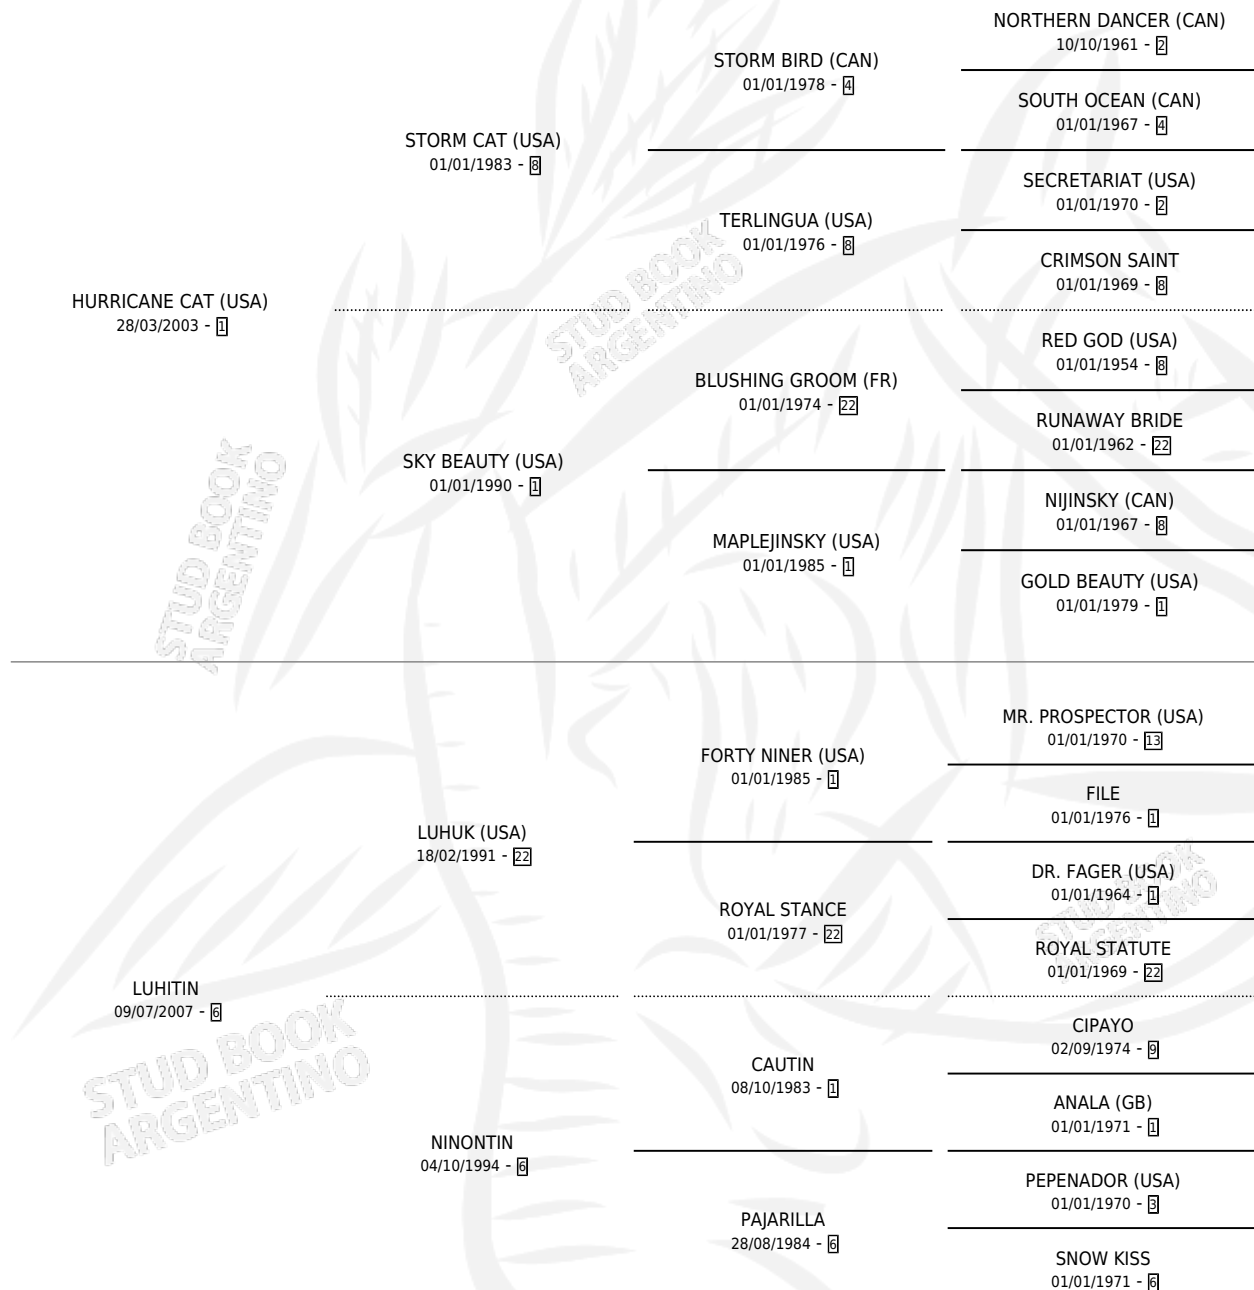

TWILIGHT CAT

por HURRICANE CAT (USA) y LUHITIN por LUHUK (USA)

Argentina · Hembra · Zaino · SP · 15/10/2018
Familia 6-f · Volumen 43

ESTADO

TIPIFICACIÓN SANGUÍNEA	X
TIPIFICACIÓN POR ADN	✓
PASAPORTE	✓
IDENTIFICACIÓN POR MICROCHIP	✓
REPRODUCTOR	✓

Lugar de nacimiento: Loma Linda
Criador: De Rosa Dario Cesar Enrique

~

HIJOS

	MACHOS	HEMBRAS
1 NACIERON	1	0

SIN ACTUACIONES

PEDIGREE

CAMPAÑA

Solo carreras oficiales de Argentina