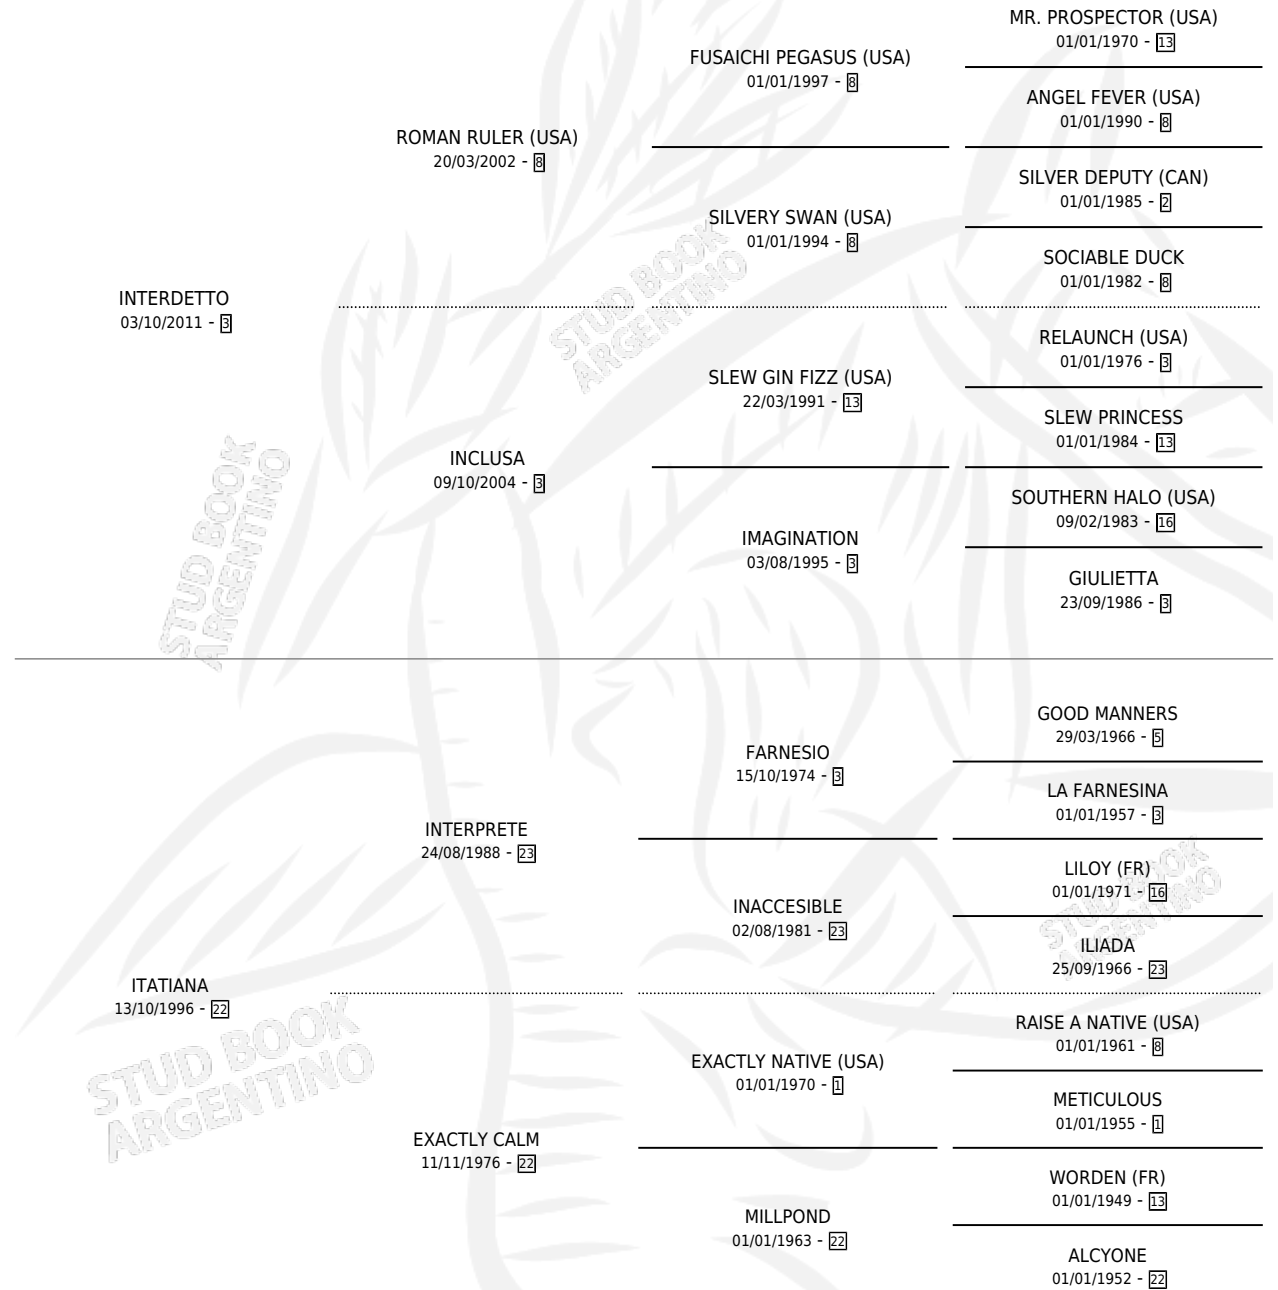

CORRALENSE

por INTERDETTO y ITATIANA por INTERPRETE

Argentina · Hembra · Zaino · SP · 12/11/2018
Familia 22-d · Volumen 43

ESTADO

TIPIFICACIÓN SANGUÍNEA	X
TIPIFICACIÓN POR ADN	X
PASAPORTE	X
IDENTIFICACIÓN POR MICROCHIP	X
REPRODUCTOR	X

Lugar de nacimiento: Loma Linda

Criador: Genovesio Roberto Eldino

PEDIGREE

CORRALENSE

Datos oficiales del Stud Book Argentino

Documento generado el 01/05/2026

studbook.org.ar