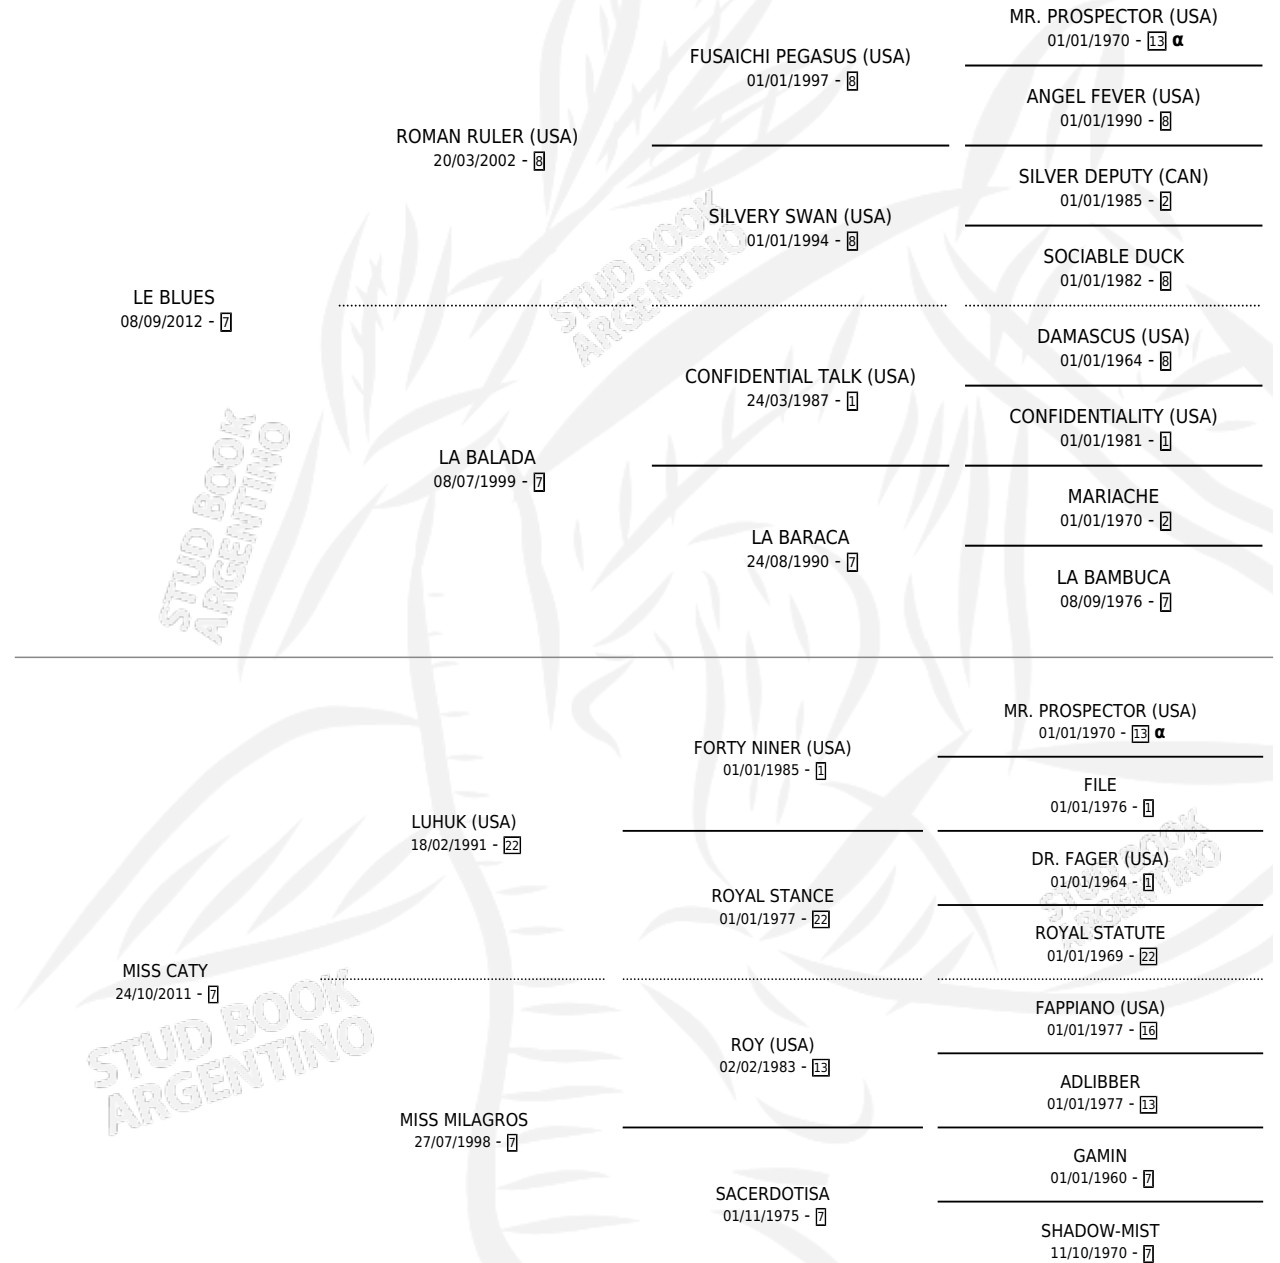

MISTER BLUES

por LE BLUES y MISS CATY por LUHUK (USA)

Argentina · Macho · Zaino · SP · 22/10/2018
Familia 7 · Volumen 43

ESTADO

TIPIFICACIÓN SANGUÍNEA	X
TIPIFICACIÓN POR ADN	✓
PASAPORTE	✓
IDENTIFICACIÓN POR MICROCHIP	✓
REPRODUCTOR	X

Lugar de nacimiento: Sta. Elena

Criador: Sta. Elena

PEDIGREE

INBREEDING : α

CAMPAÑA

Solo carreras oficiales de Argentina

POR EDAD

EDAD	CC	1°	2°	3°	4°	5°	NP	CLC	CLG	CLCG1	CLGG1	IMPORTE	GANANCIA / CC
2 AÑOS	1	0	0	0	0	0	1	0	0	0	0	\$0	\$0
3 AÑOS	5	0	0	0	2	1	2	0	0	0	0	\$118,800	\$23,760
5 AÑOS	2	0	1	0	0	0	1	0	0	0	0	\$371,000	\$185,500
6 AÑOS	4	0	0	0	1	0	3	0	0	0	0	\$510,000	\$127,500
TOTALES	12	0	1	0	3	1	7	0	0	0	0	\$999,800	\$83,317
%		0.0%	8.3%	0.0%	25.0%	8.3%	58.3%	0.0%	0.0%	0.0%	0.0%		

Placés en San Isidro en 12 carreras disputadas.

POR DISTANCIA

HIPODROMO	CC	1°	2°	3°	4°	5°	NP	CLC	CLG	CLCG1	CLGG1	IMPORTE
PALERMO	6	0	0	0	1	1	4	0	0	0	0	\$545,000
1000 MTS	5	0	0	0	0	1	4	0	0	0	0	\$275,000
1100 MTS	1	0	0	0	1	0	0	0	0	0	0	\$270,000
SAN ISIDRO	3	0	1	0	0	0	1	0	0	0	0	\$371,000
1100 MTS	2	0	0	0	0	0	1	0	0	0	0	\$0
1300 MTS	1	0	1	0	0	0	0	0	0	0	0	\$371,000
LA PLATA	3	0	0	0	2	0	1	0	0	0	0	\$83,800
1000 MTS	3	0	0	0	2	0	1	0	0	0	0	\$83,800