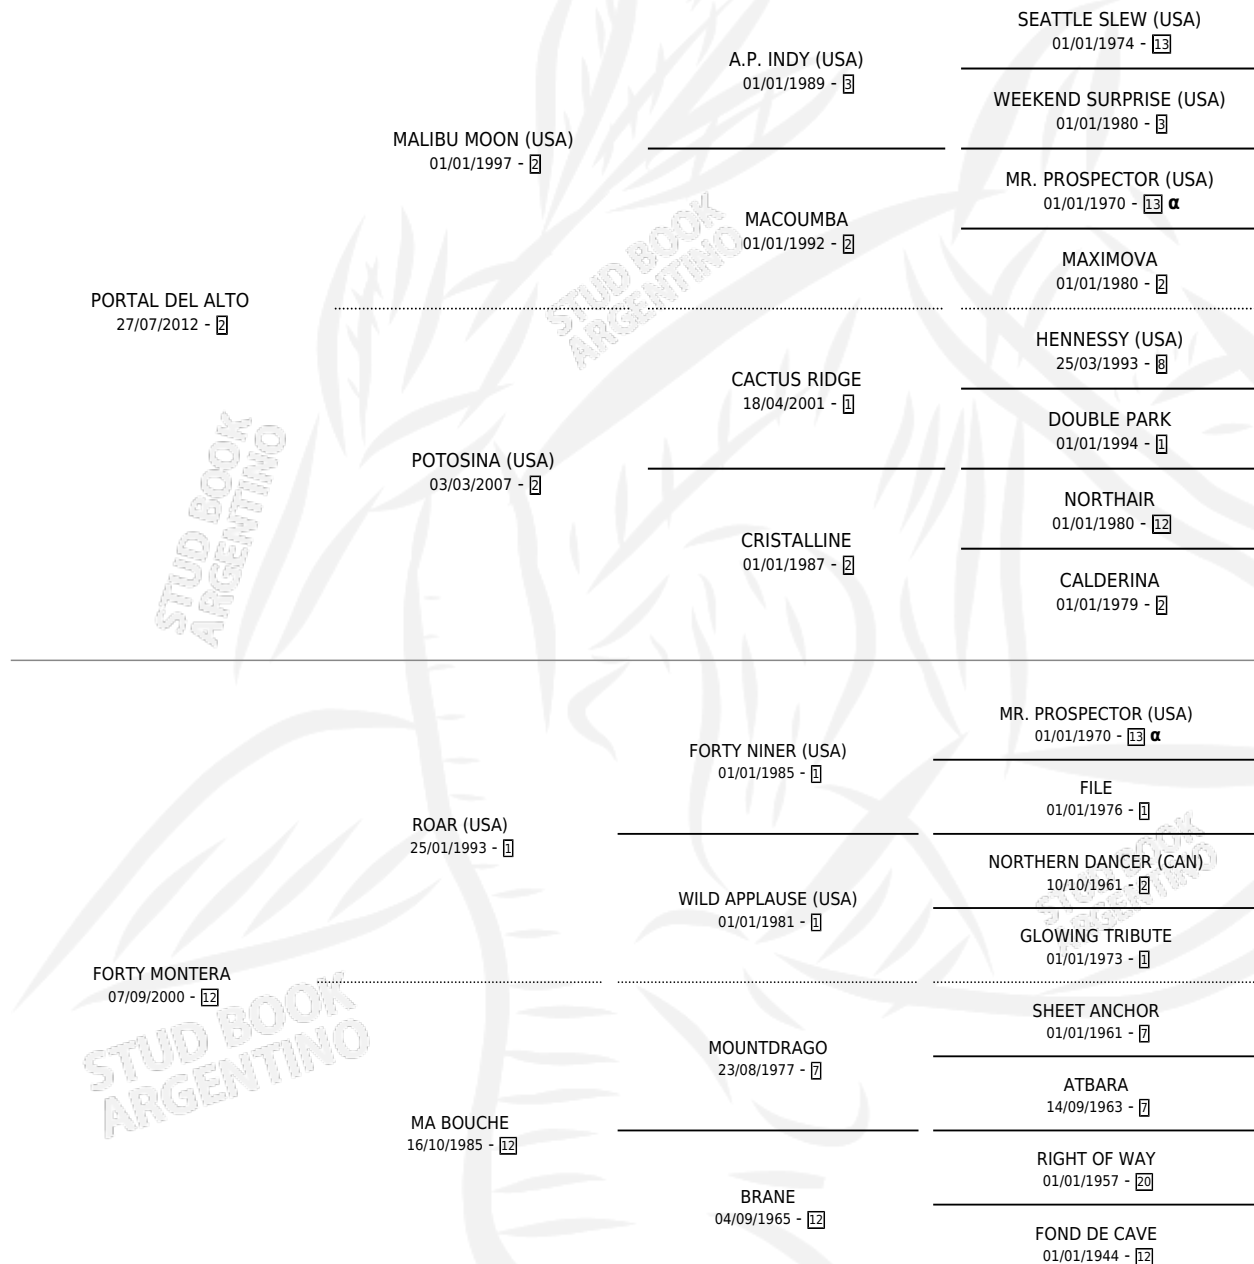

PRETTY NOOSE

por PORTAL DEL ALTO y FORTY MONTERA por ROAR (USA)

Argentina · Macho · Zaino · SP · 28/10/2018
Familia 12-d · Volumen 43

ESTADO

TIPIFICACIÓN SANGUÍNEA	X
TIPIFICACIÓN POR ADN	✓
PASAPORTE	✓
IDENTIFICACIÓN POR MICROCHIP	✓
REPRODUCTOR	X

Lugar de nacimiento: Don Yeye
Criador: Ldr

PEDIGREE

INBREEDING : α

PRETTY NOOSE

Datos oficiales del Stud Book Argentino

Documento generado el 05/05/2026

studbook.org.ar