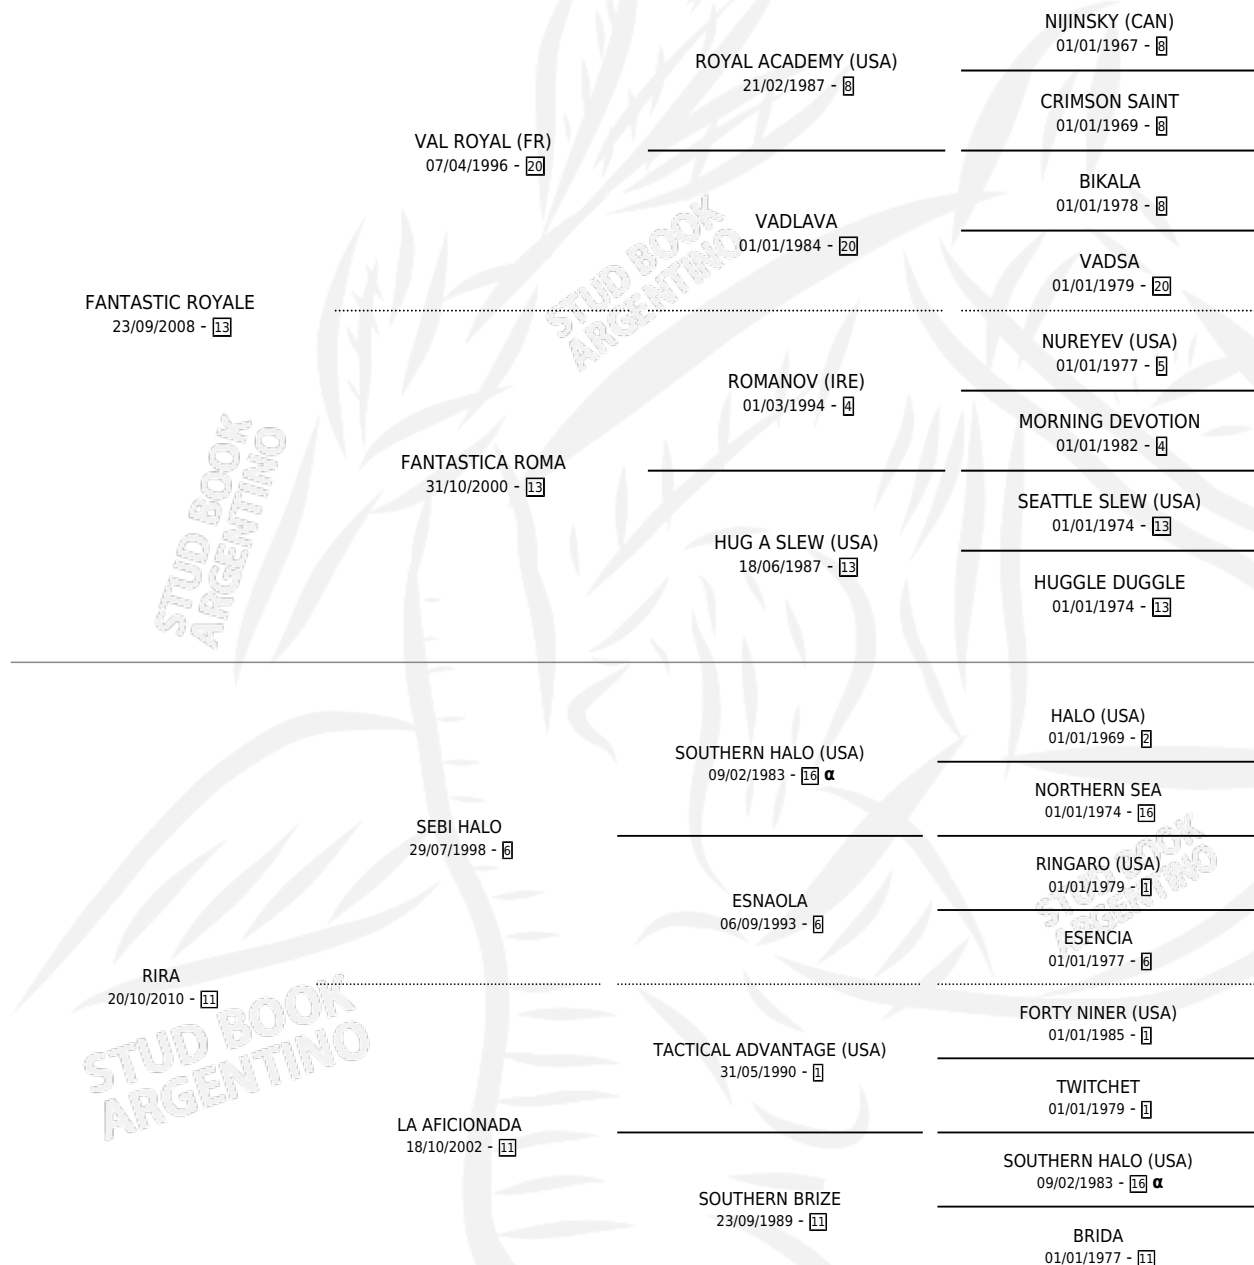

FANTASTIC AMIGO

por FANTASTIC ROYALE y RIRA por SEBI HALO

Argentina · Macho · Zaino · SP · 24/10/2018
Familia 11-c · Volumen 43

ESTADO

TIPIFICACIÓN SANGUÍNEA	X
TIPIFICACIÓN POR ADN	✓
PASAPORTE	✓
IDENTIFICACIÓN POR MICROCHIP	✓
REPRODUCTOR	X

Lugar de nacimiento: Aizkolari

Criador: Aizkolari

PEDIGREE

INBREEDING : α

CAMPAÑA

Solo carreras oficiales de Argentina

POR EDAD

EDAD	CC	1°	2°	3°	4°	5°	NP	CLC	CLG	CLCG1	CLGG1	IMPORTE	GANANCIA / CC
3 AÑOS	4	0	0	0	0	0	4	0	0	0	0	\$27,720	\$6,930
4 AÑOS	3	0	0	0	0	0	3	0	0	0	0	\$0	\$0
5 AÑOS	6	0	0	0	0	0	6	0	0	0	0	\$79,900	\$13,317
TOTALES	13	0	0	0	0	0	13	0	0	0	0	\$107,620	\$8,278
%		0.0%	0.0%	0.0%	0.0%	0.0%	100%	0.0%	0.0%	0.0%	0.0%		