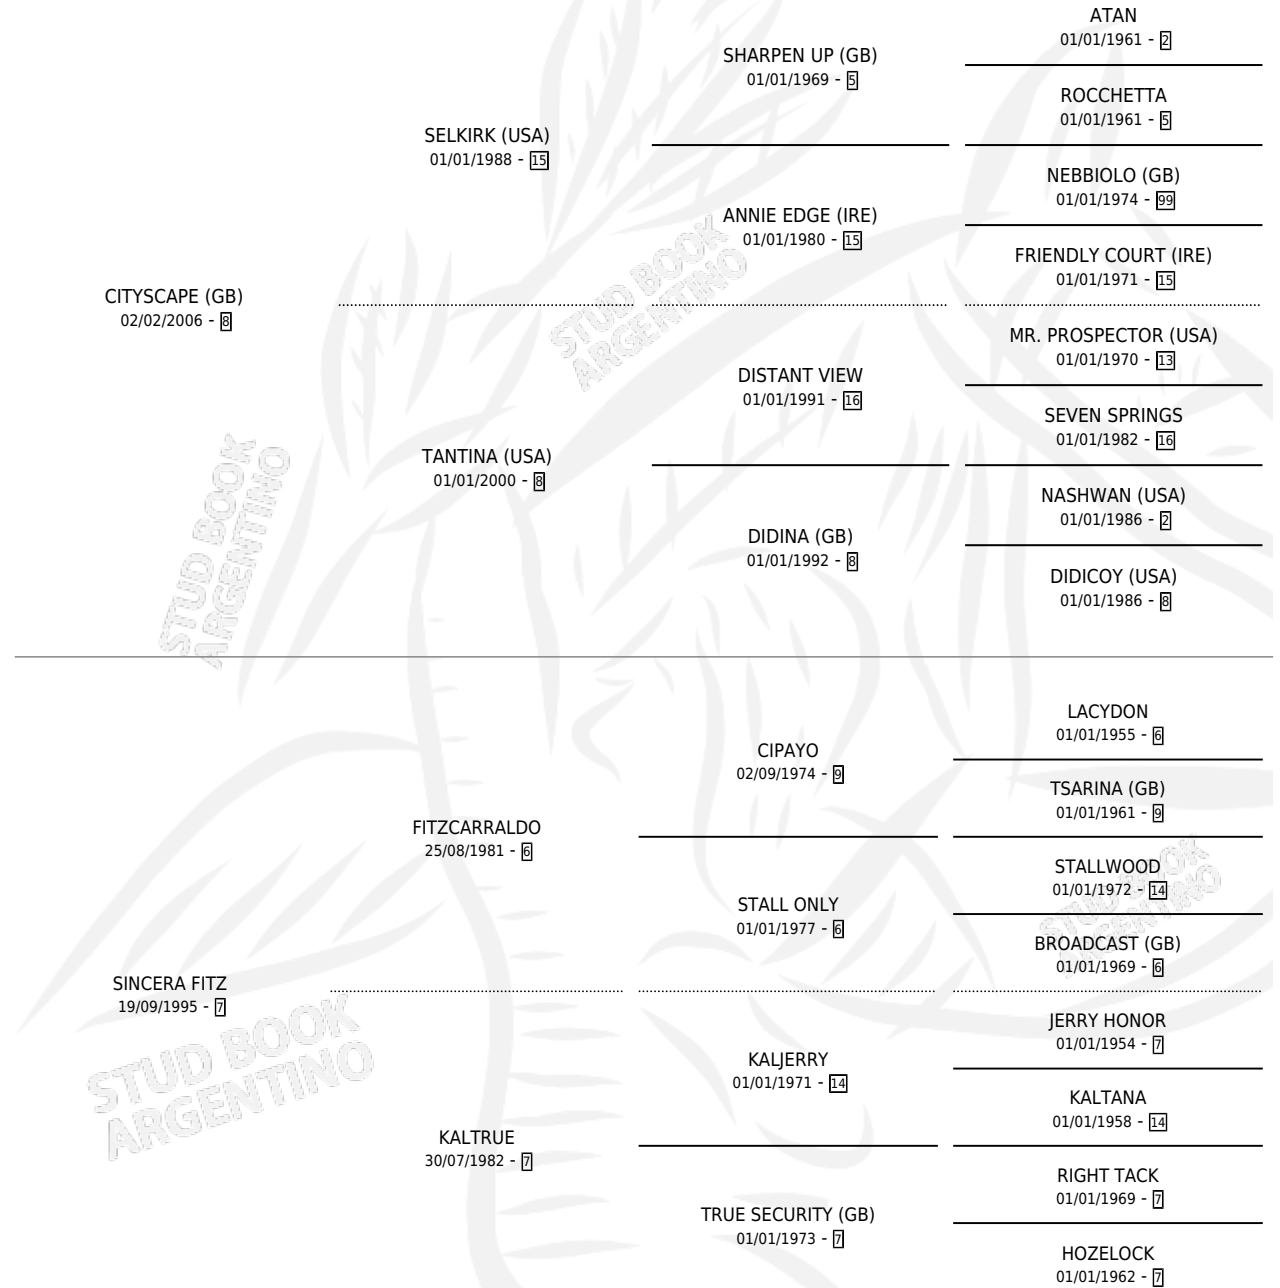

SENTINUM

por CITYSCAPE (GB) y SINCERA FITZ por FITZCARRALDO

Argentina · Macho · Alazan · SP · 03/11/2018
Familia 7 · Volumen 43

ESTADO

TIPIFICACIÓN SANGUÍNEA	X
TIPIFICACIÓN POR ADN	✓
PASAPORTE	✓
IDENTIFICACIÓN POR MICROCHIP	✓
REPRODUCTOR	X

Lugar de nacimiento: Tiveres

Criador: Tiveres

PEDIGREE

CAMPAÑA

Solo carreras oficiales de Argentina

POR EDAD

EDAD	CC	1°	2°	3°	4°	5°	NP	CLC	CLG	CLCG1	CLGG1	IMPORTE	GANANCIA / CC
3 AÑOS	6	0	1	0	0	2	3	0	0	0	0	\$330,950	\$55,158
4 AÑOS	9	2	0	1	0	1	5	0	0	0	0	\$1,723,250	\$191,472
5 AÑOS	6	1	0	0	0	2	3	0	0	0	0	\$1,200,500	\$200,083
TOTALES	21	3	1	1	0	5	11	0	0	0	0	\$3,254,700	\$154,986
%		14.3%	4.8%	4.8%	0.0%	23.8%	52.4%	0.0%	0.0%	0.0%	0.0%		