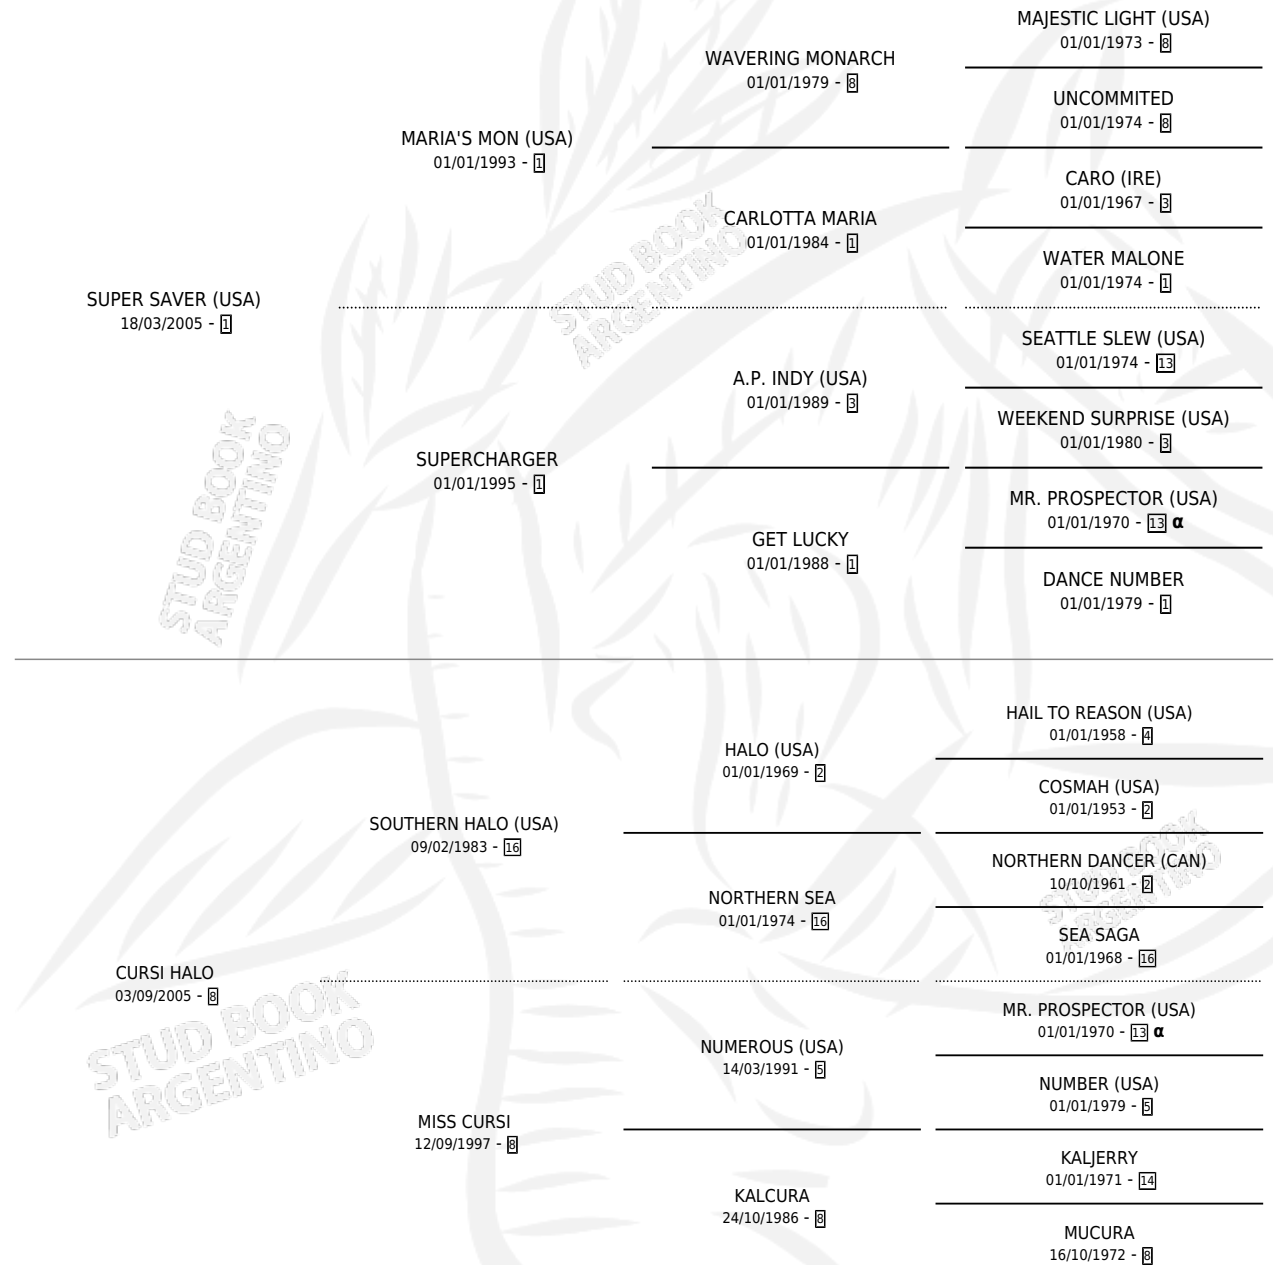

CURSI SAVER

por **SUPER SAVER (USA)** y **CURSI HALO** por **SOUTHERN HALO (USA)**

Argentina · Hembra · Alazan · SP · 03/11/2018
Familia 8-f · Volumen 43

ESTADO

TIPIFICACIÓN SANGUÍNEA	X
TIPIFICACIÓN POR ADN	✓
PASAPORTE	✓
IDENTIFICACIÓN POR MICROCHIP	✓
REPRODUCTOR	✓

Lugar de nacimiento: Firmamento

Criador: Firmamento

~

HIJOS

	MACHOS	HEMBRAS
1 NACIERON	1	0
SIN ACTUACIONES		

PEDIGREE

INBREEDING : α

CAMPAÑA

Solo carreras oficiales de Argentina

POR EDAD

EDAD	CC	1°	2°	3°	4°	5°	NP	CLC	CLG	CLCG1	CLGG1	IMPORTE	GANANCIA / CC
3 AÑOS	2	0	0	1	1	0	0	0	0	0	0	\$248,500	\$124,250
4 AÑOS	2	1	0	1	0	0	0	0	0	0	0	\$684,000	\$342,000
TOTALES	4	1	0	2	1	0	0	0	0	0	0	\$932,500	\$233,125
%		25.0%	0.0%	50.0%	25.0%	0.0%	0.0%	0.0%	0.0%	0.0%	0.0%		