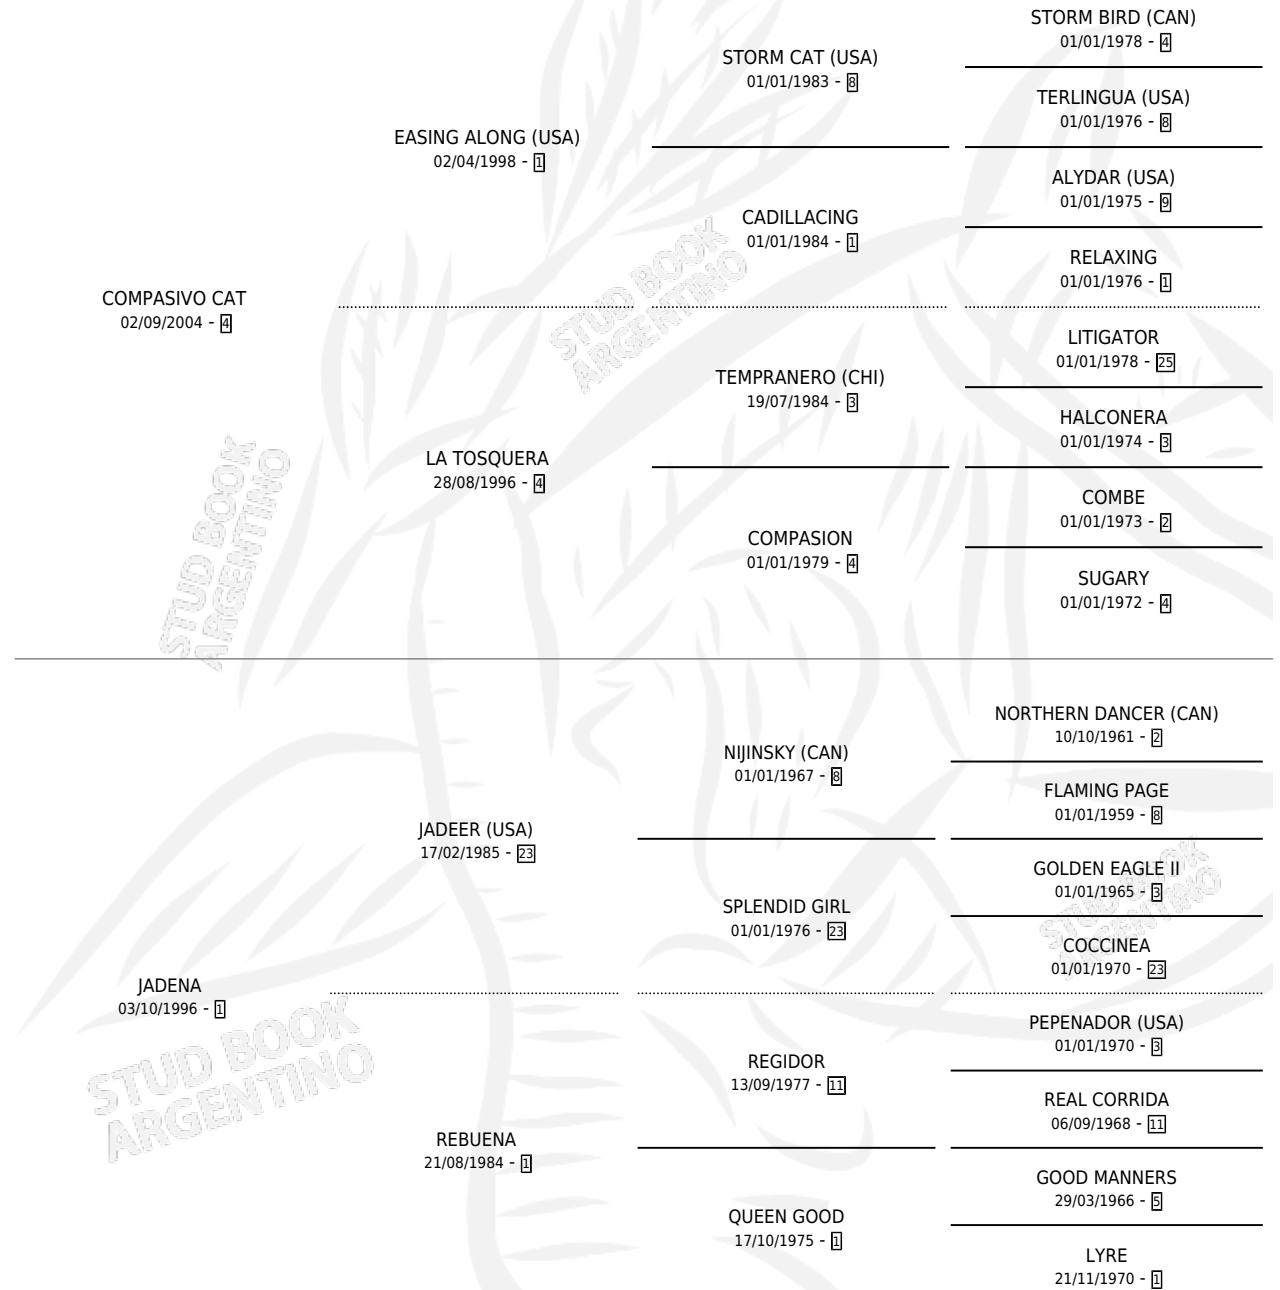

CONTIGO APRENDI

por COMPASIVO CAT y JADENA por JADEER (USA)

Argentina · Macho · Alazan · SP · 19/10/2018
Familia 1-g · Volumen 43

ESTADO

TIPIFICACIÓN SANGUÍNEA	X
TIPIFICACIÓN POR ADN	✓
PASAPORTE	✓
IDENTIFICACIÓN POR MICROCHIP	✓
REPRODUCTOR	X

Lugar de nacimiento: Los Cuatro Candados

Criador: Los Cuatro Candados

PEDIGREE