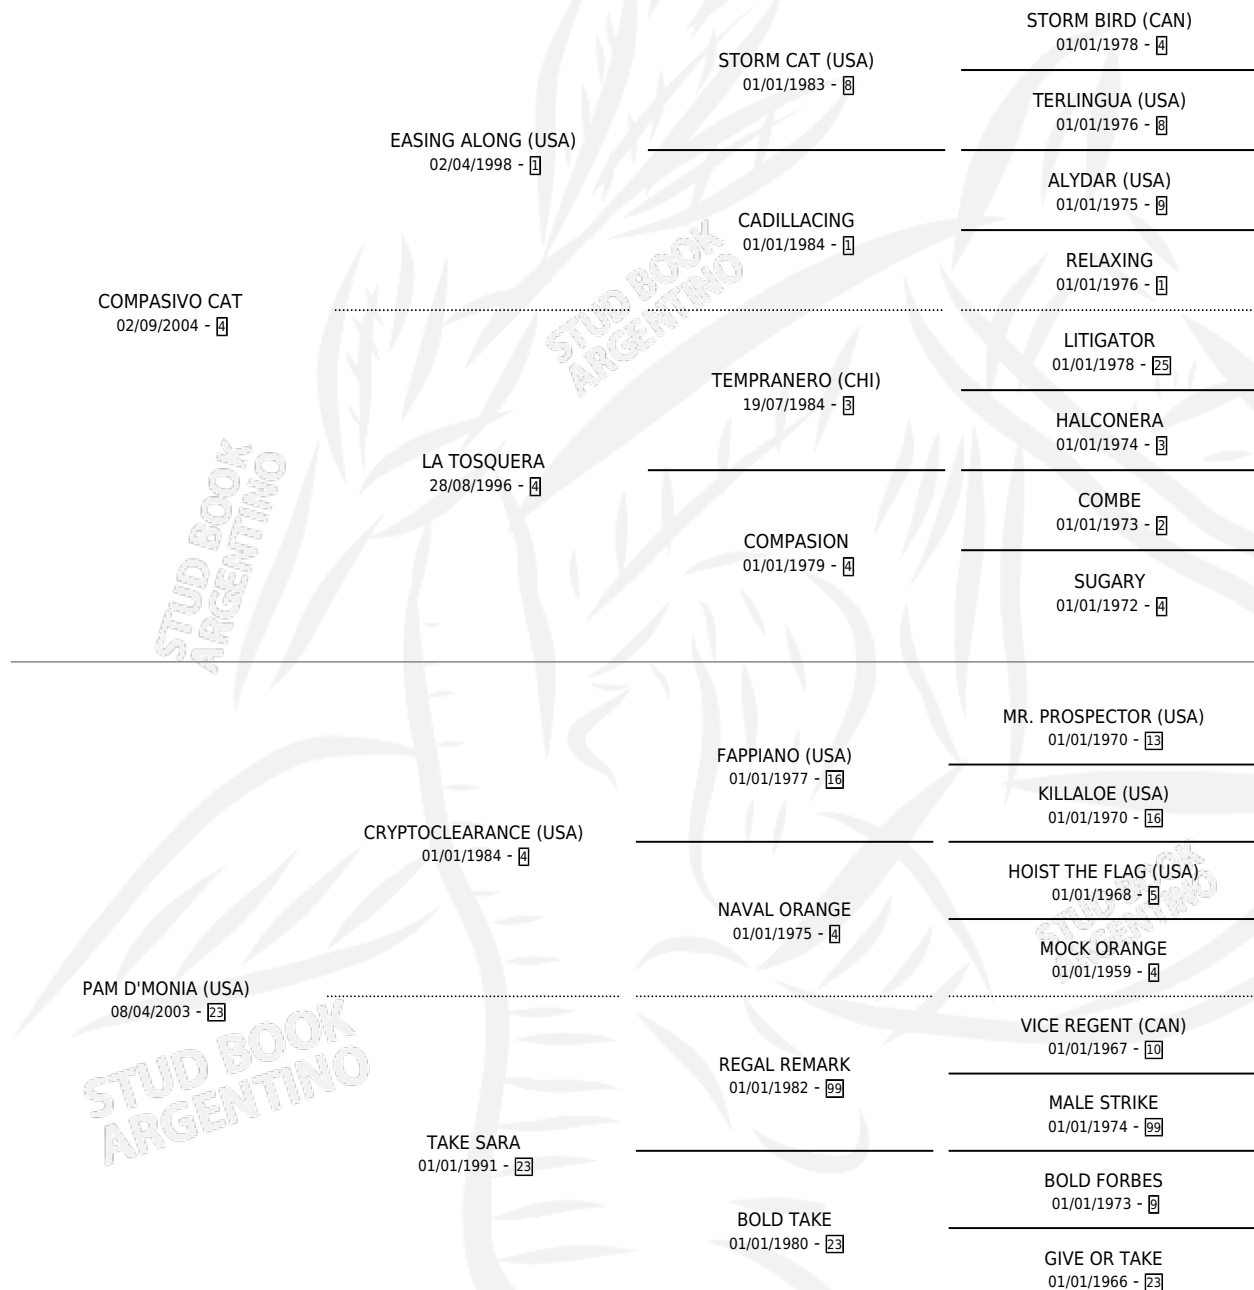

PROFETA DEL VICIO

por COMPASIVO CAT y PAM D'MONIA (USA) por
CRYPTOCLEARANCE (USA)

Argentina · Macho · Zaino · SP · 27/10/2018
Familia 23-b · Volumen 43

ESTADO

TIPIFICACIÓN SANGUÍNEA	X
TIPIFICACIÓN POR ADN	✓
PASAPORTE	✓
IDENTIFICACIÓN POR MICROCHIP	✓
REPRODUCTOR	X

Lugar de nacimiento: Los Cuatro Candados

Criador: Los Cuatro Candados

PEDIGREE

CAMPAÑA

Solo carreras oficiales de Argentina

POR EDAD

EDAD	CC	1°	2°	3°	4°	5°	NP	CLC	CLG	CLCG1	CLGG1	IMPORTE	GANANCIA / CC
4 AÑOS	6	1	1	3	0	0	1	0	0	0	0	\$1,388,750	\$231,458
TOTALES	6	1	1	3	0	0	1	0	0	0	0	\$1,388,750	\$231,458
%		16.7%	16.7%	50.0%	0.0%	0.0%	16.7%	0.0%	0.0%	0.0%	0.0%		