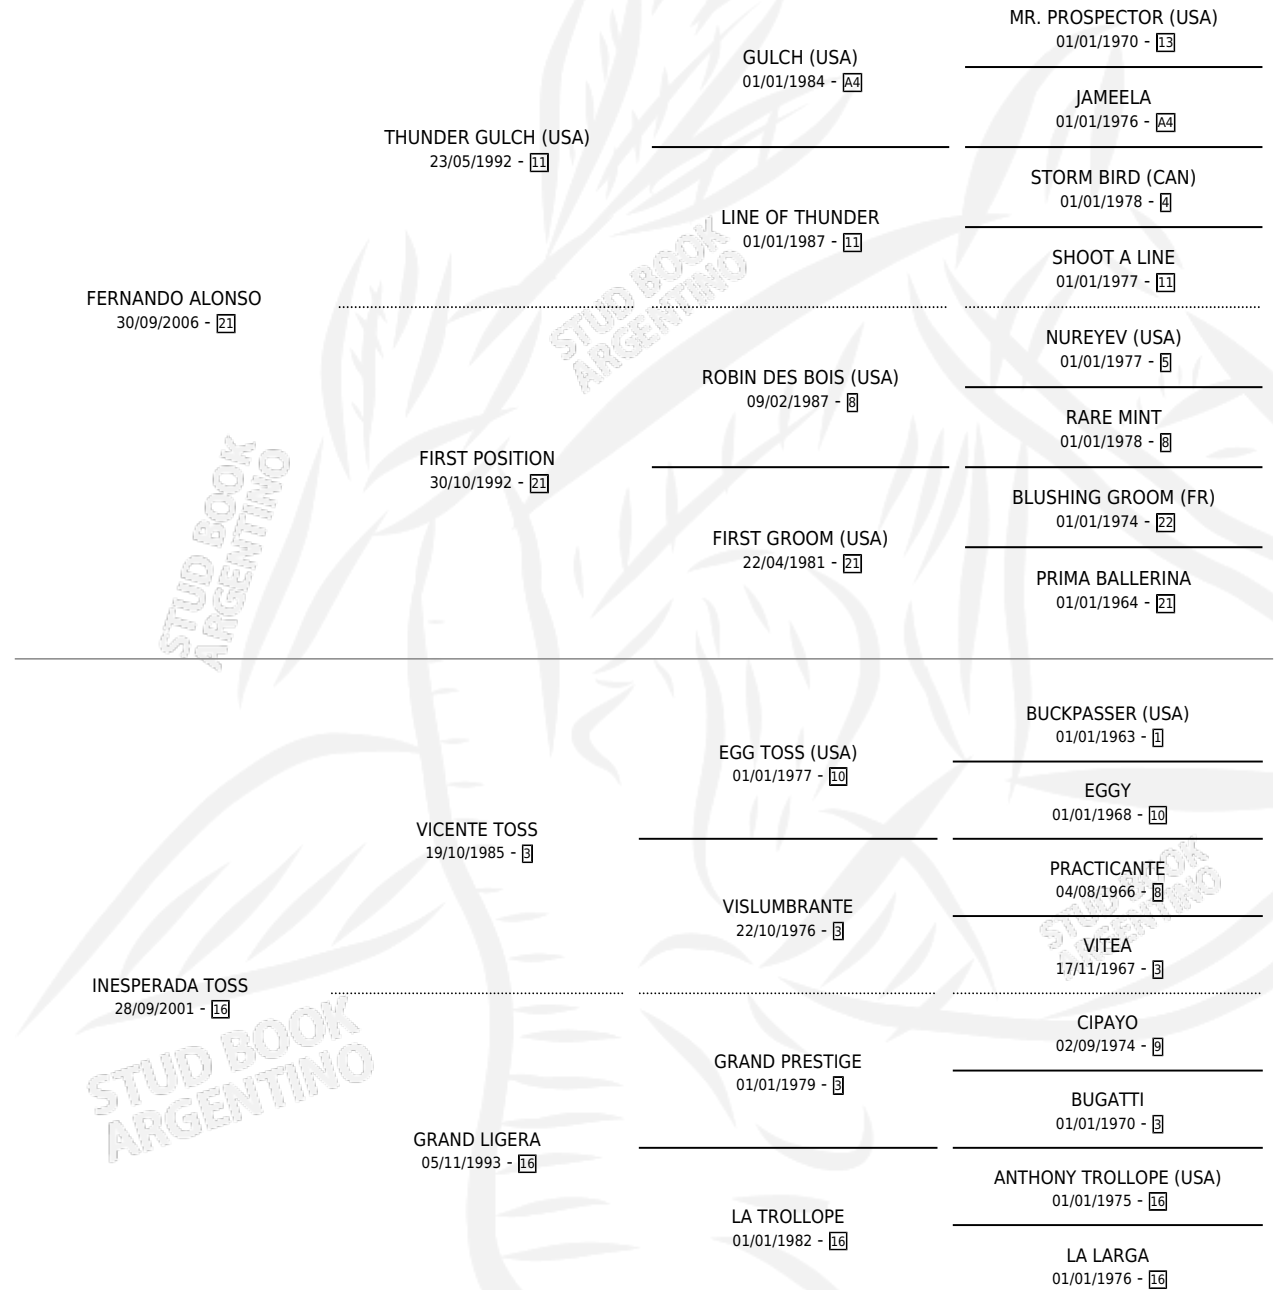

LUZ THUNDER

por **FERNANDO ALONSO** y **INESPERADA TOSS** por **VICENTE TOSS**

Argentina · Hembra · Zaino · SP · 22/10/2018
Familia 16-e · Volumen 43

ESTADO

TIPIFICACIÓN SANGUÍNEA	X
TIPIFICACIÓN POR ADN	X
PASAPORTE	X
IDENTIFICACIÓN POR MICROCHIP	X
REPRODUCTOR	X

Lugar de nacimiento: La Ensenada
Criador: Martinez Jose Andres

PEDIGREE

LUZ THUNDER

Datos oficiales del Stud Book Argentino

Documento generado el 04/05/2026

studbook.org.ar