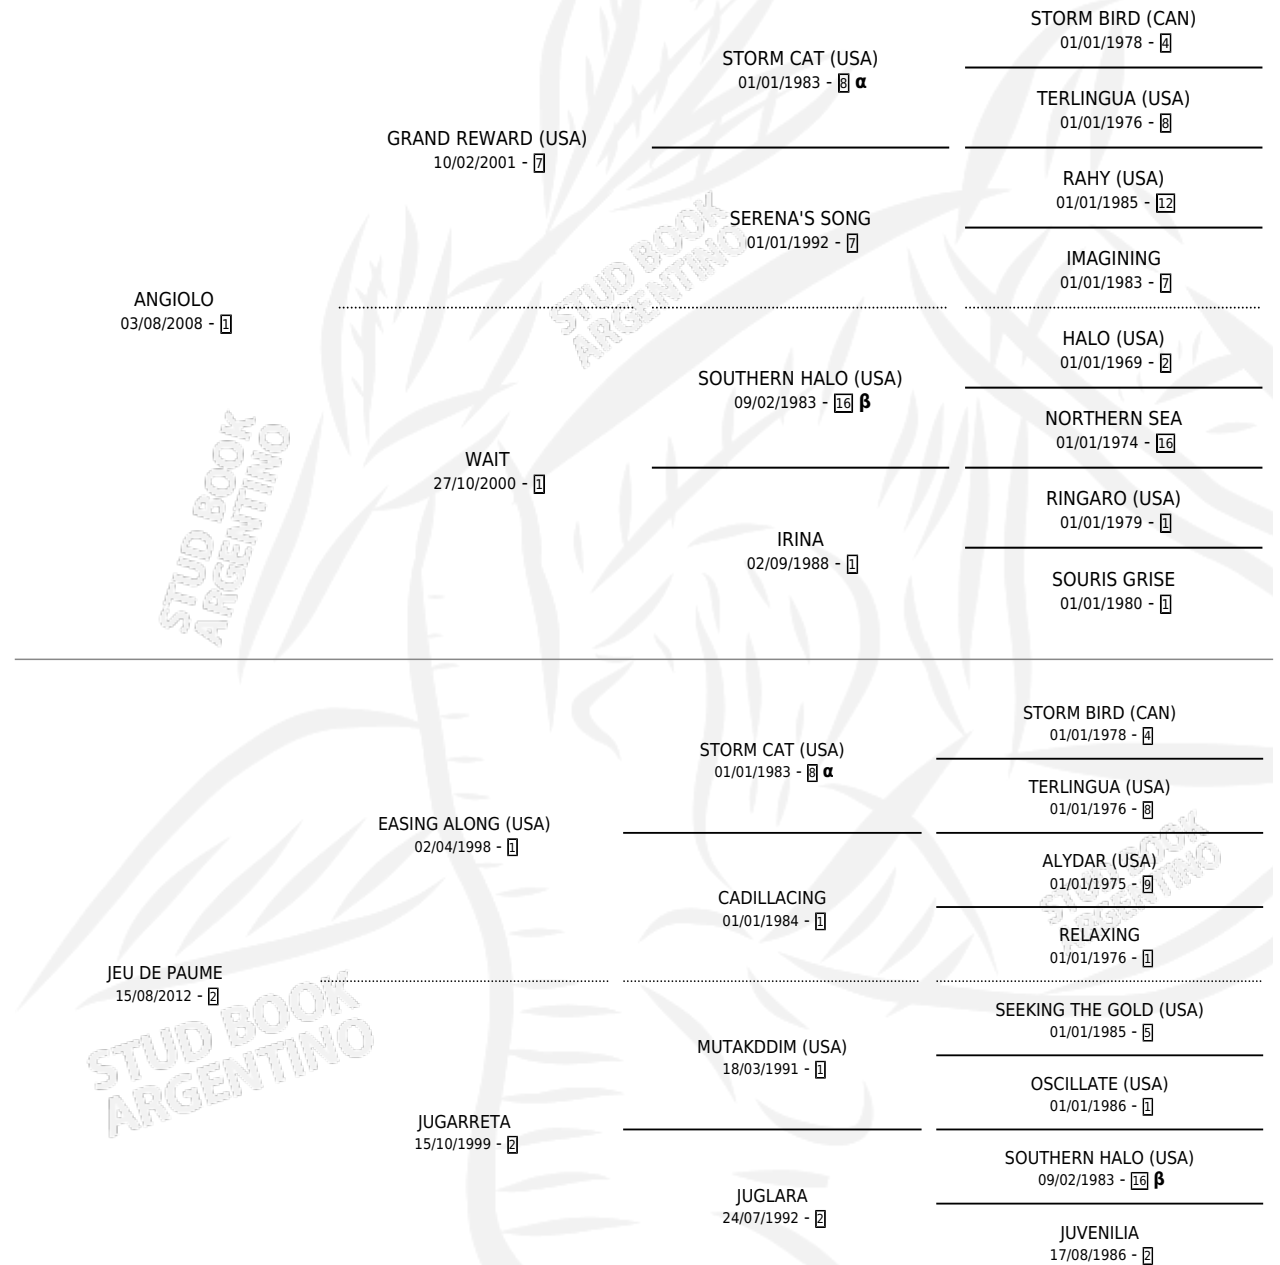

# JOSEPH ROULIN

por ANGILO y JEU DE PAUME por EASING ALONG (USA)

Argentina · Macho · Zaino · SP · 19/09/2018  
Familia 2-g · Volumen 43

## ESTADO

TIPIFICACIÓN SANGUÍNEA	X
TIPIFICACIÓN POR ADN	✓
PASAPORTE	✓
IDENTIFICACIÓN POR MICROCHIP	✓
REPRODUCTOR	X

**Lugar de nacimiento:** El Paraiso

**Criador:** El Paraiso

## PEDIGREE

INBREEDING :  $\alpha, \beta$