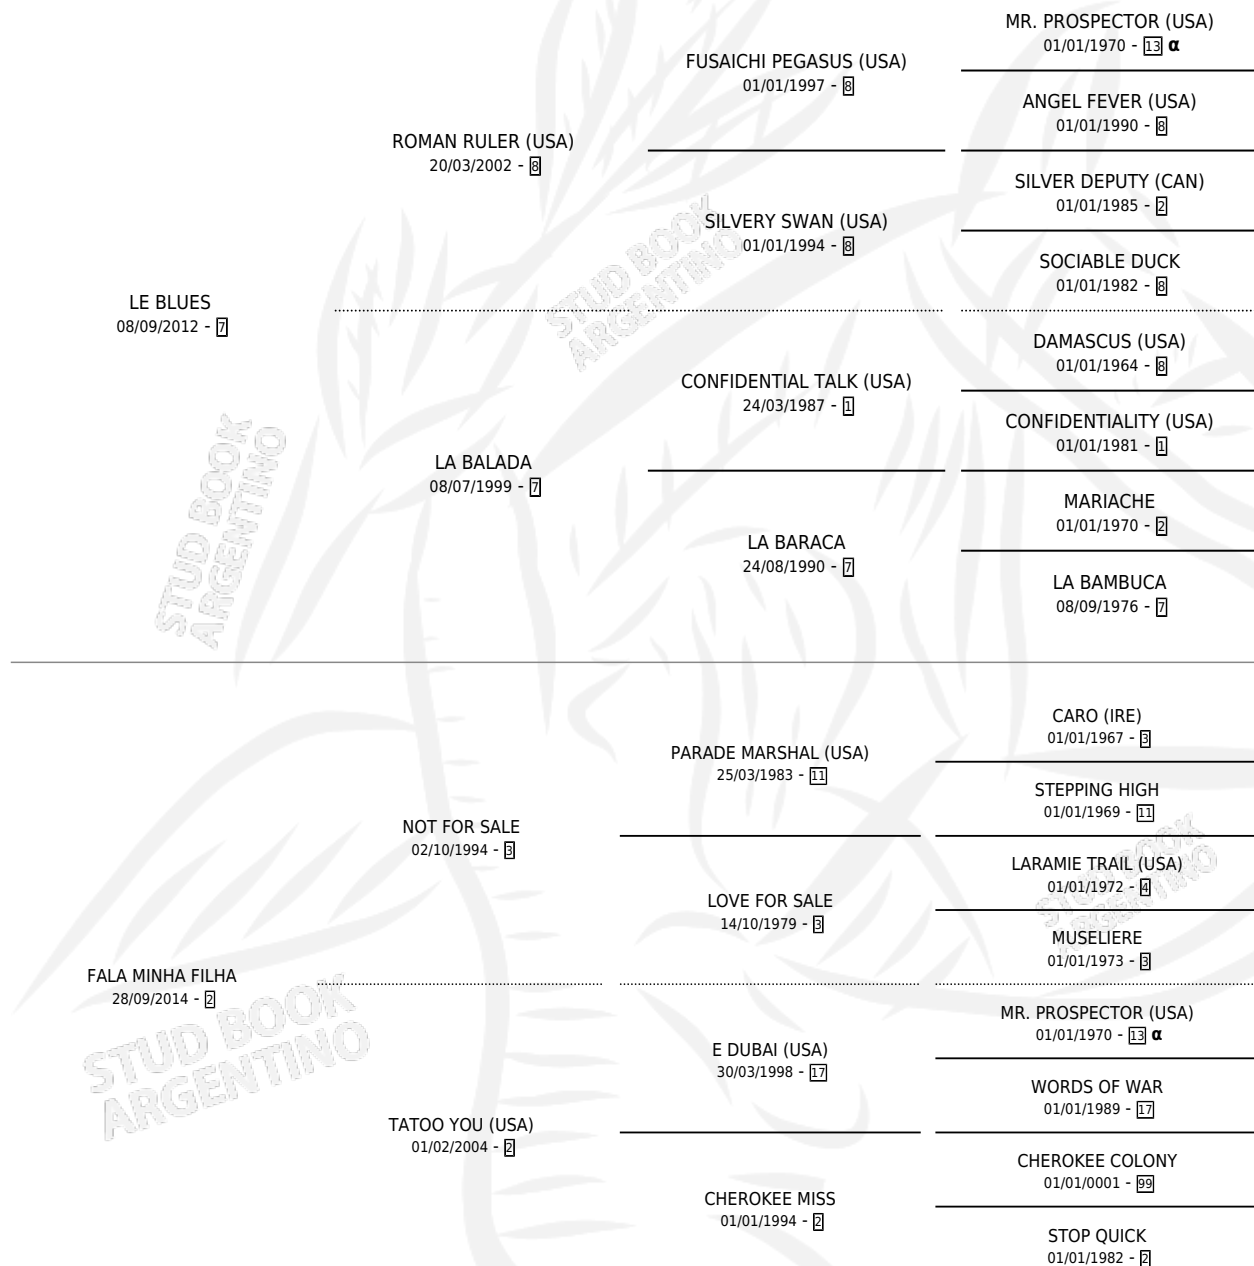

LA MINHA SAUDADE

por LE BLUES y FALA MINHA FILHA por NOT FOR SALE

Argentina · Hembra · Zaino · SP · 16/10/2018
Familia 2-n · Volumen 43

ESTADO

TIPIFICACIÓN SANGUÍNEA	X
TIPIFICACIÓN POR ADN	✓
PASAPORTE	✓
IDENTIFICACIÓN POR MICROCHIP	✓
REPRODUCTOR	✓

Lugar de nacimiento: El Paraiso

Criador: El Paraiso

PEDIGREE

INBREEDING : α

S

mientos 0 / Efectividad 0.00%

PADRILLO	PRODUCTO	CRIADOR	1ER SERVICIO	ÚLTIMO SERVICIO
EMOTION ORPEN	∅		20/08/2024	20/08/2024
EMOTION ORPEN	∅		14/08/2023	14/08/2023