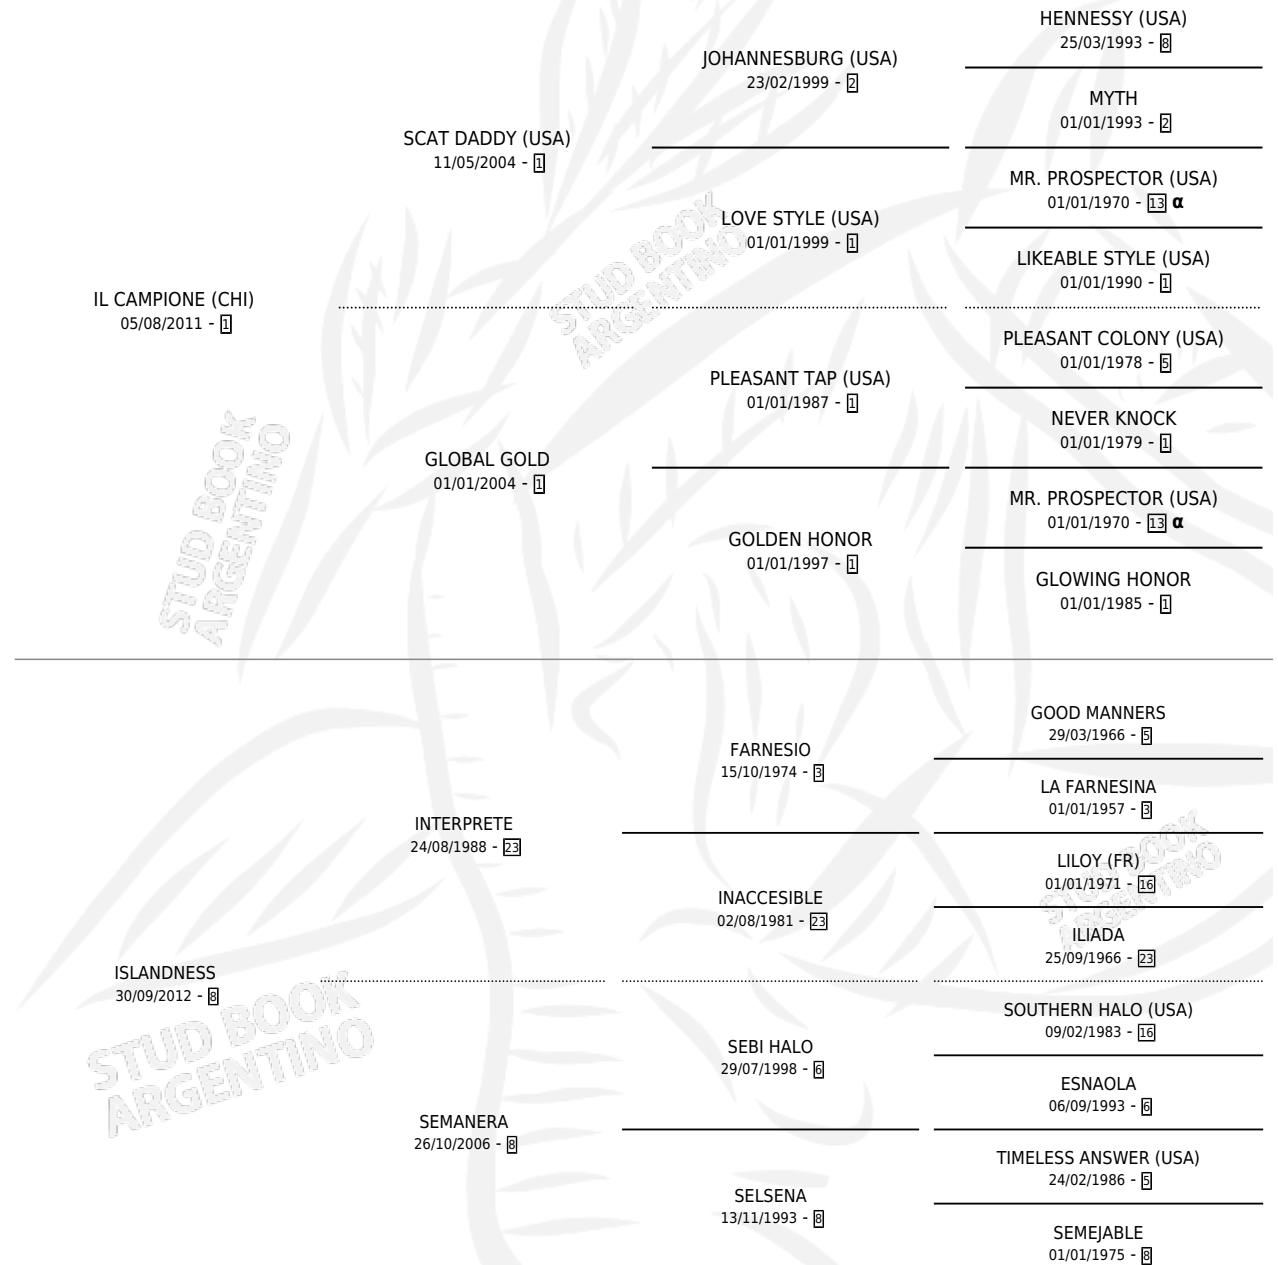

## ESTADO

TIPIFICACIÓN SANGUÍNEA	X
TIPIFICACIÓN POR ADN	✓
PASAPORTE	✓
IDENTIFICACIÓN POR MICROCHIP	✓
REPRODUCTOR	X

**Lugar de nacimiento:** El Paraiso

**Criador:** El Paraiso

## PEDIGREE

INBREEDING : α