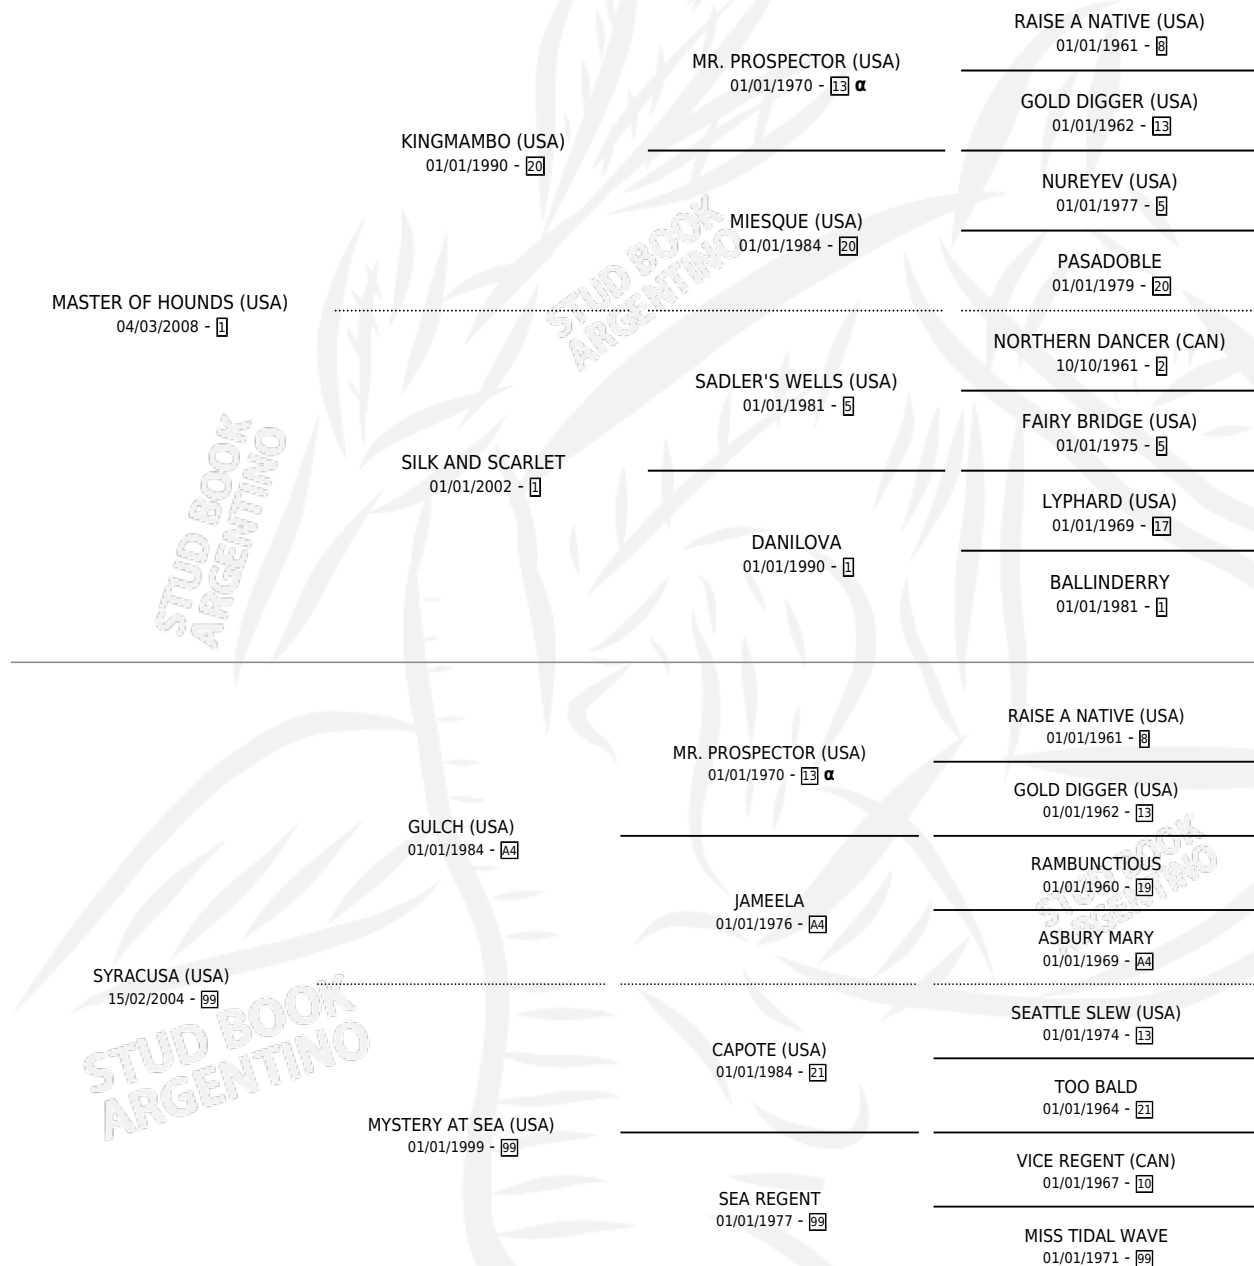

MANDATE

por **MASTER OF HOUNDS (USA)** y **SYRACUSA (USA)** por **GULCH (USA)**

Argentina · Hembra · Zaino · SP · 17/10/2018
Familia 99 · Volumen 43

ESTADO

TIPIFICACIÓN SANGUÍNEA	X
TIPIFICACIÓN POR ADN	✓
PASAPORTE	✓
IDENTIFICACIÓN POR MICROCHIP	✓
REPRODUCTOR	✓

Lugar de nacimiento: El Paraiso
Criador: Triple Alliance S.A.

~

HIJOS

	MACHOS	HEMBRAS
2 NACIERON	1	1
SIN ACTUACIONES		

PEDIGREE

INBREEDING : α