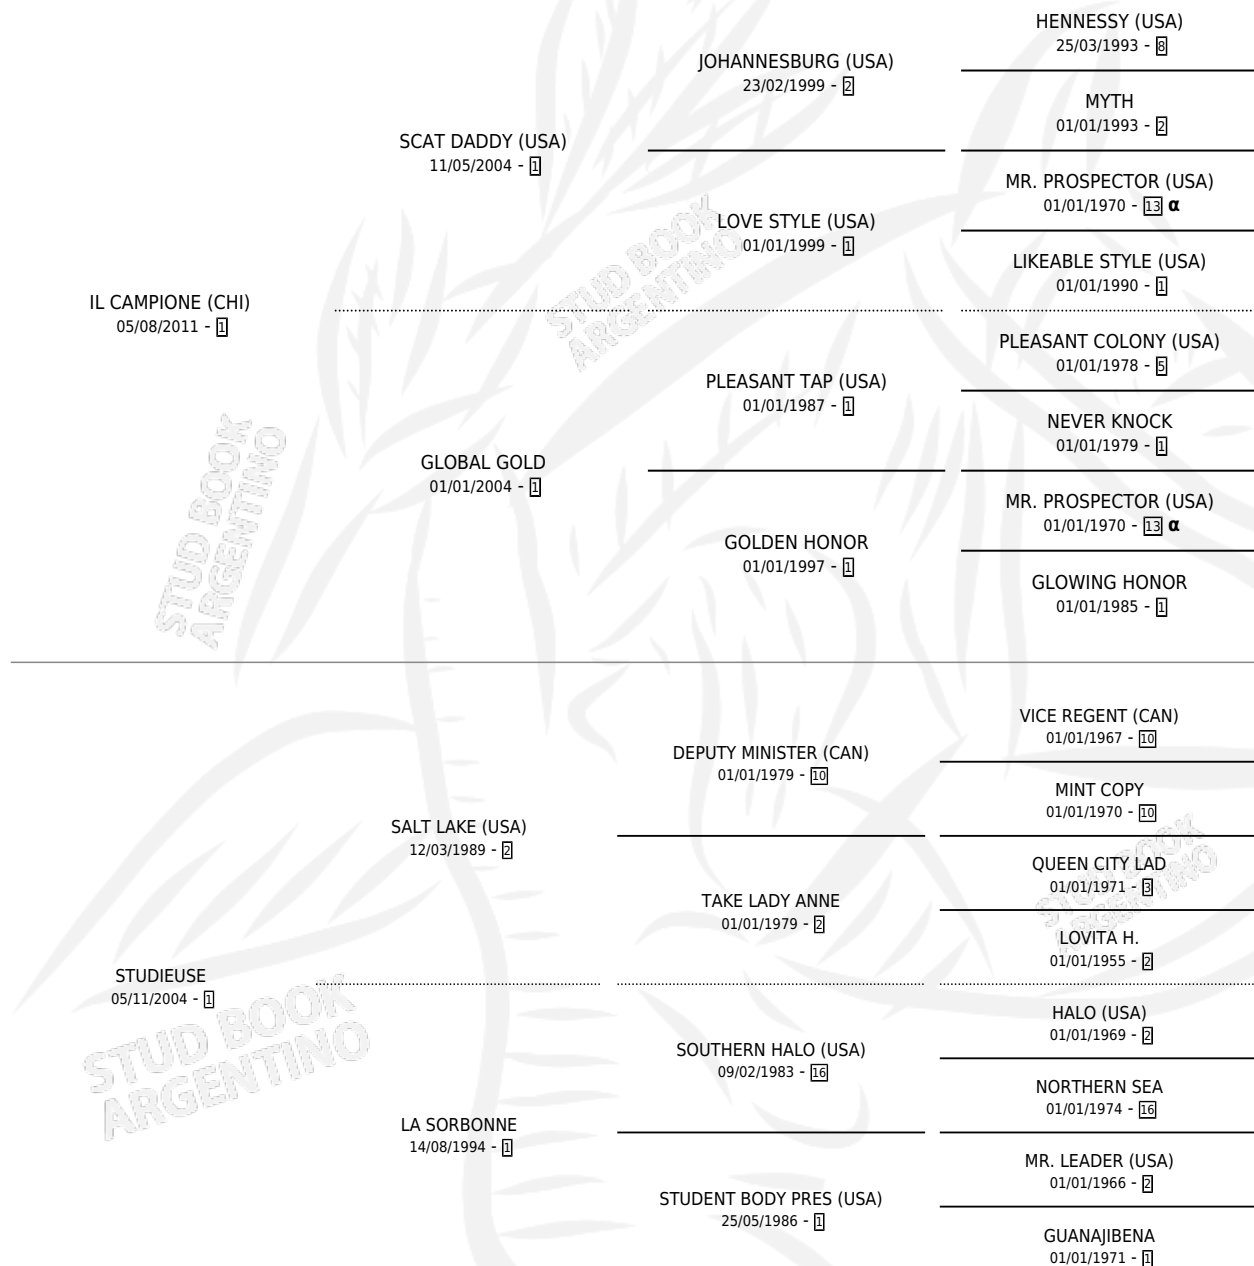

EMBRACER

por **IL CAMPIONE (CHI)** y **STUDIEUSE** por **SALT LAKE (USA)**

Argentina · Macho · Zaino · SP · 21/10/2018
Familia 1-p · Volumen 43

ESTADO

TIPIFICACIÓN SANGUÍNEA	X
TIPIFICACIÓN POR ADN	✓
PASAPORTE	✓
IDENTIFICACIÓN POR MICROCHIP	✓
REPRODUCTOR	X

Lugar de nacimiento: El Paraiso
Criador: Triple Alliance S.A.

PEDIGREE

INBREEDING : α

CAMPAÑA

Solo carreras oficiales de Argentina

POR EDAD

EDAD	CC	1°	2°	3°	4°	5°	NP	CLC	CLG	CLCG1	CLGG1	IMPORTE	GANANCIA / CC
5 AÑOS	11	4	3	0	1	1	2	0	0	0	0	\$4,961,770	\$451,070
6 AÑOS	3	0	0	0	1	0	2	1	0	0	0	\$354,300	\$118,100
TOTALES	14	4	3	0	2	1	4	1	0	0	0	\$5,316,070	\$379,719
%		28.6%	21.4%	0.0%	14.3%	7.1%	28.6%	7.1%	0.0%	0.0%	0.0%		

Ganador de 4 carreras en Palermo y La Plata - \$5,316,070, a los 5 años, incluso 4to Clasico Clausura.

POR DISTANCIA

HIPODROMO	CC	1°	2°	3°	4°	5°	NP	CLC	CLG	CLCG1	CLGG1	IMPORTE
ROSARIO	1	0	0	0	1	0	0	0	0	0	0	\$212,500
1600 MTS	1	0	0	0	1	0	0	0	0	0	0	\$212,500
LA PLATA	8	2	2	0	0	1	3	0	0	0	0	\$2,576,070
1400 MTS	4	1	1	0	0	0	2	0	0	0	0	\$1,162,920
1500 MTS	1	0	0	0	0	0	1	0	0	0	0	\$82,800
1300 MTS	2	1	1	0	0	0	0	0	0	0	0	\$1,288,000
1200 MTS	1	0	0	0	0	1	0	0	0	0	0	\$42,350
PALERMO	5	2	1	0	1	0	1	0	0	0	0	\$2,527,500
1400 MTS	4	2	1	0	0	0	1	0	0	0	0	\$2,382,500
2000 MTS	1	0	0	0	1	0	0	0	0	0	0	\$145,000