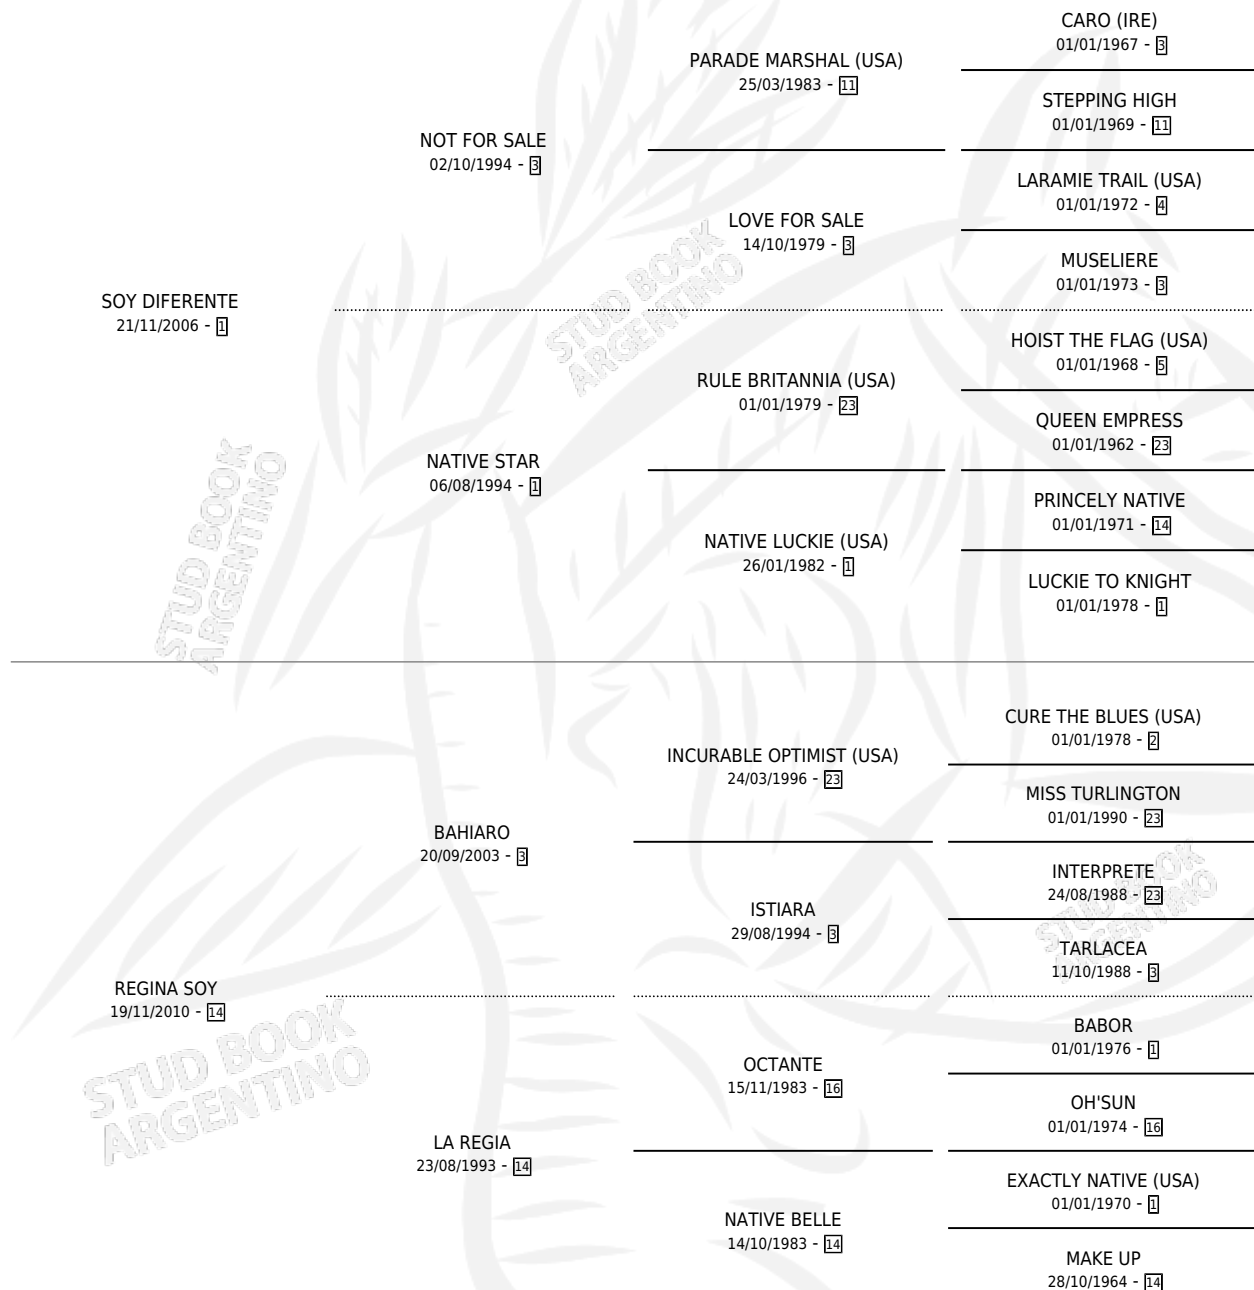

DIFERENTE REGINA

por SOY DIFERENTE y REGINA SOY por BAHIARO

Argentina · Hembra · Alazan · SP · 30/09/2018
Familia 14 · Volumen 43

ESTADO

TIPIFICACIÓN SANGUÍNEA	X
TIPIFICACIÓN POR ADN	✓
PASAPORTE	✓
IDENTIFICACIÓN POR MICROCHIP	✓
REPRODUCTOR	X

Lugar de nacimiento: Zangersheide Ex Santa Maria De Giles

Criador: Zangersheide Ex Santa Maria De Giles

PEDIGREE