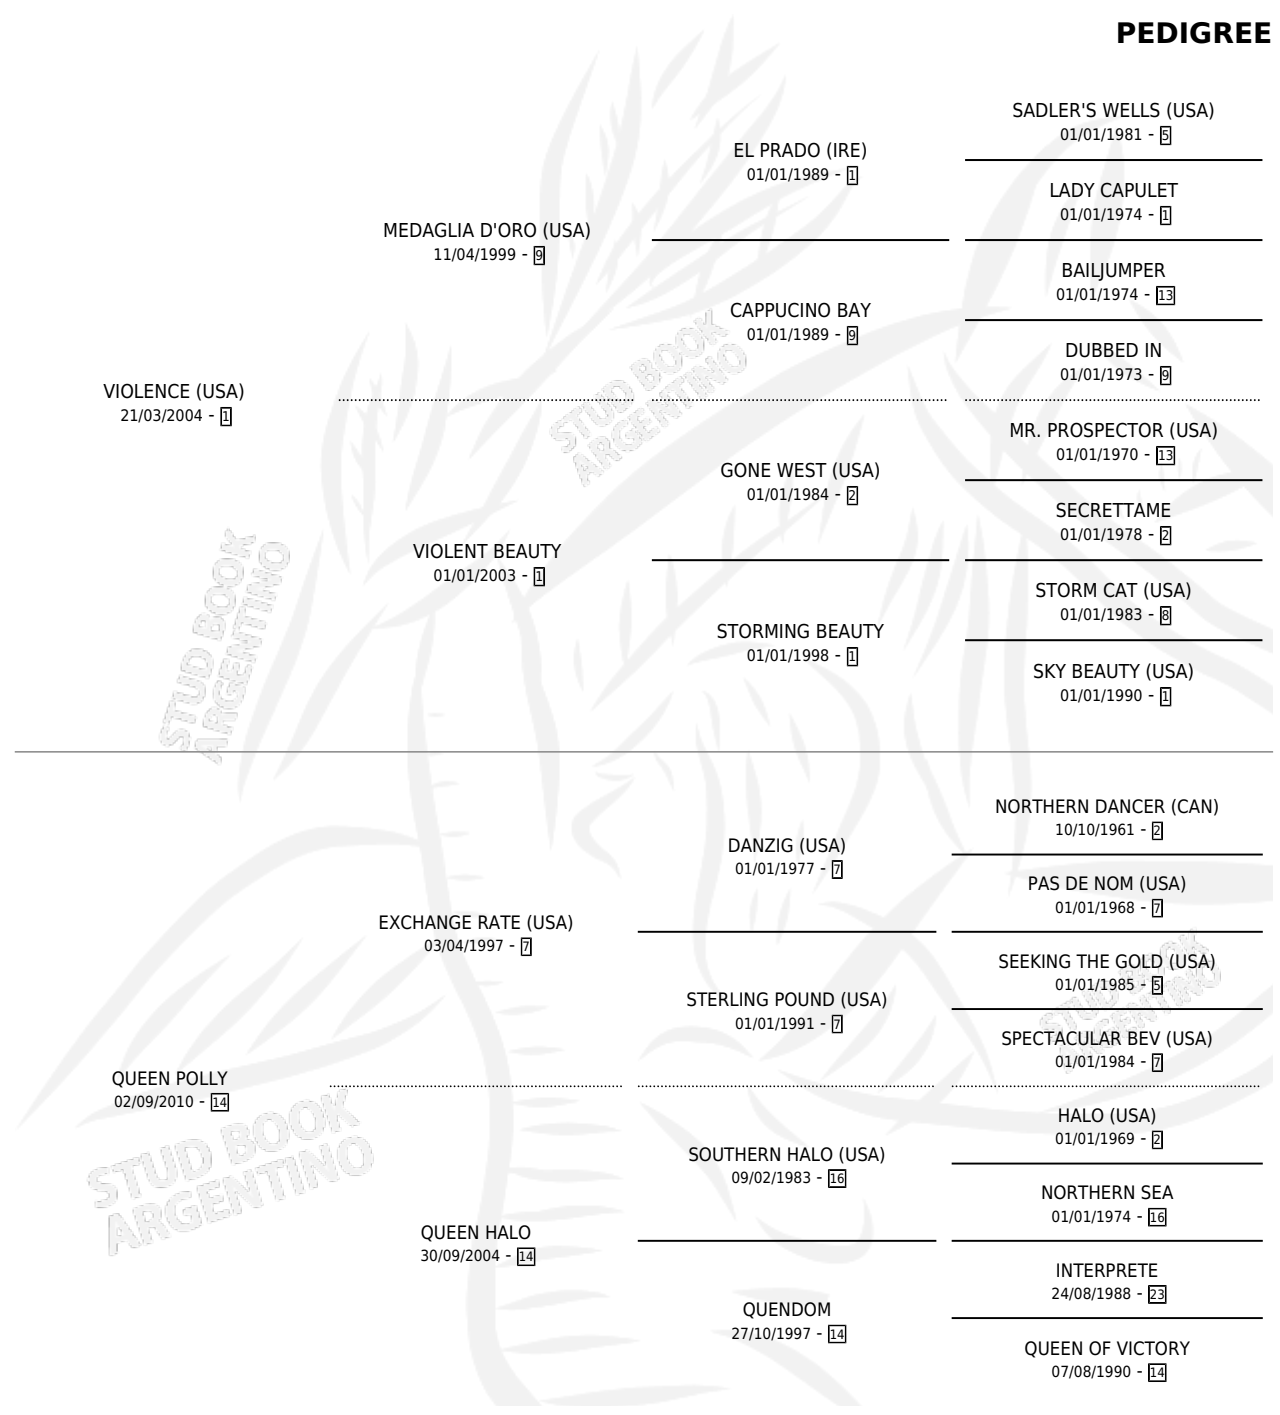

QUARRY BAY

por **VIOLENCE (USA)** y **QUEEN POLLY** por **EXCHANGE RATE (USA)**

Argentina · Hembra · Tordillo · SP · 14/10/2018
Familia 14-c · Volumen 43

ESTADO

TIPIFICACIÓN SANGUÍNEA	X
TIPIFICACIÓN POR ADN	✓
PASAPORTE	✓
IDENTIFICACIÓN POR MICROCHIP	✓
REPRODUCTOR	✓

Lugar de nacimiento: Santa Ines
Criador: Santa Ines

~

HIJOS

	MACHOS	HEMBRAS
1 NACIERON	1	0
SIN ACTUACIONES		

PEDIGREE