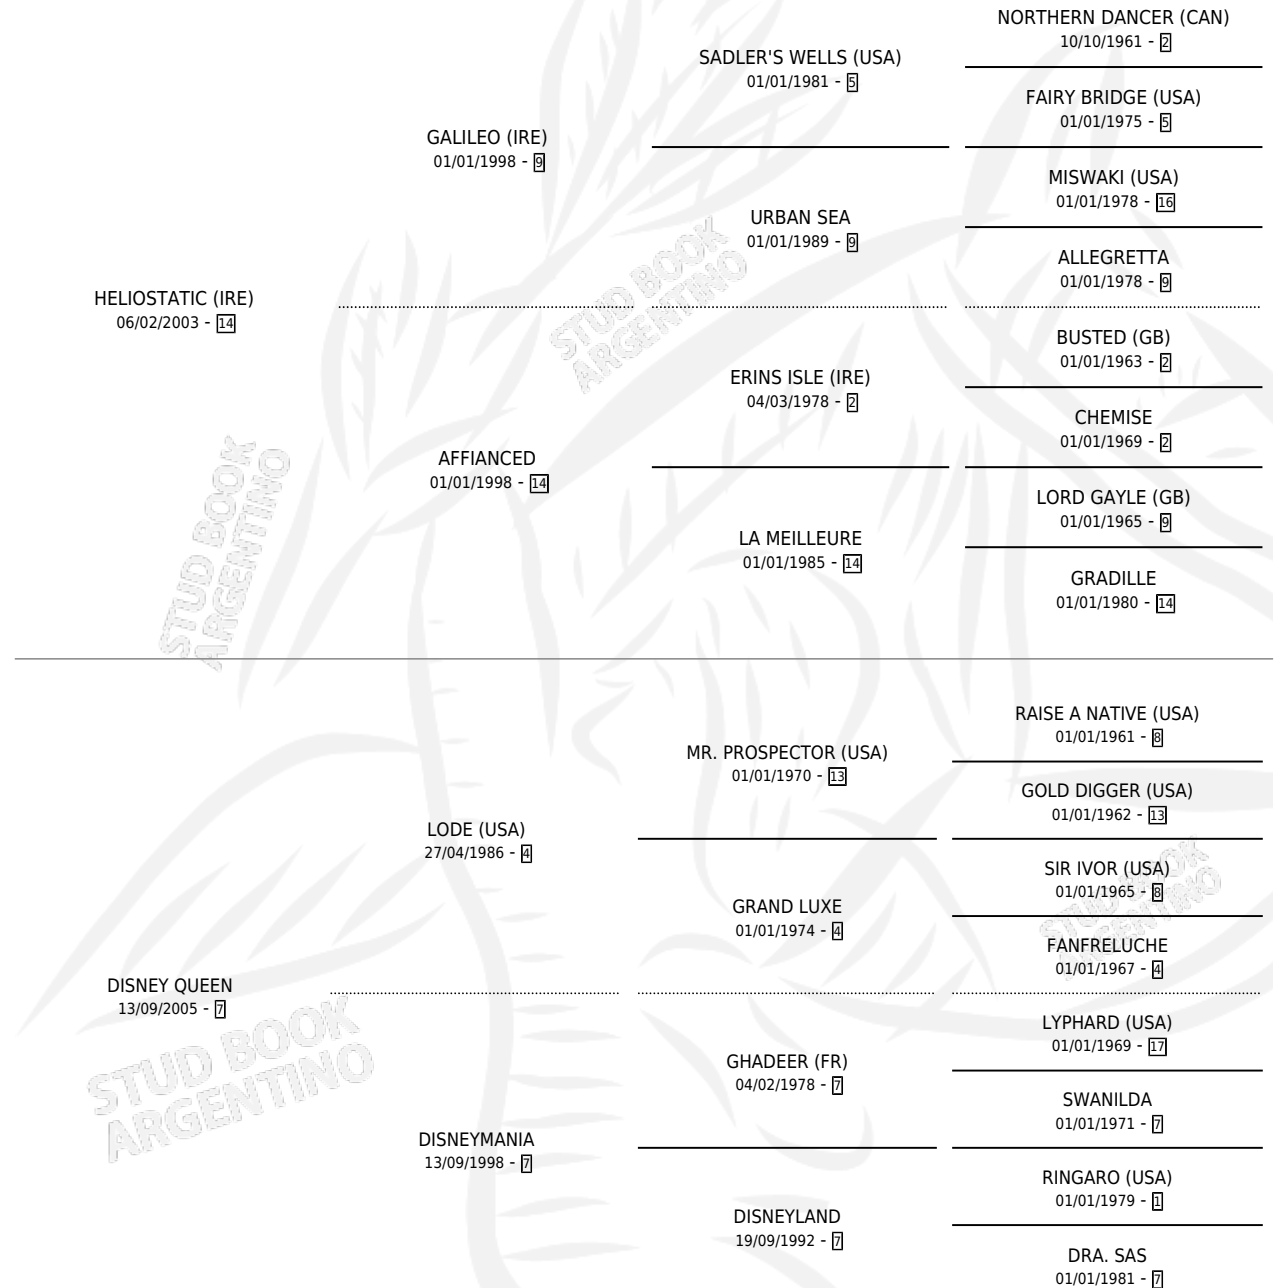

DOUtrinadora

por HELIOSTATIC (IRE) y DISNEY QUEEN por LODE (USA)

Argentina · Hembra · Alazan · SP · 26/10/2018
Familia 7 · Volumen 43

ESTADO

TIPIFICACIÓN SANGUÍNEA	X
TIPIFICACIÓN POR ADN	✓
PASAPORTE	✓
IDENTIFICACIÓN POR MICROCHIP	✓
REPRODUCTOR	✓

Lugar de nacimiento: Santa Maria De Araras
Criador: Santa Maria De Araras

~

HIJOS

	MACHOS	HEMBRAS
3 NACIERON	1	2
SIN ACTUACIONES		

PEDIGREE

CAMPAÑA

Solo carreras oficiales de Argentina

POR EDAD