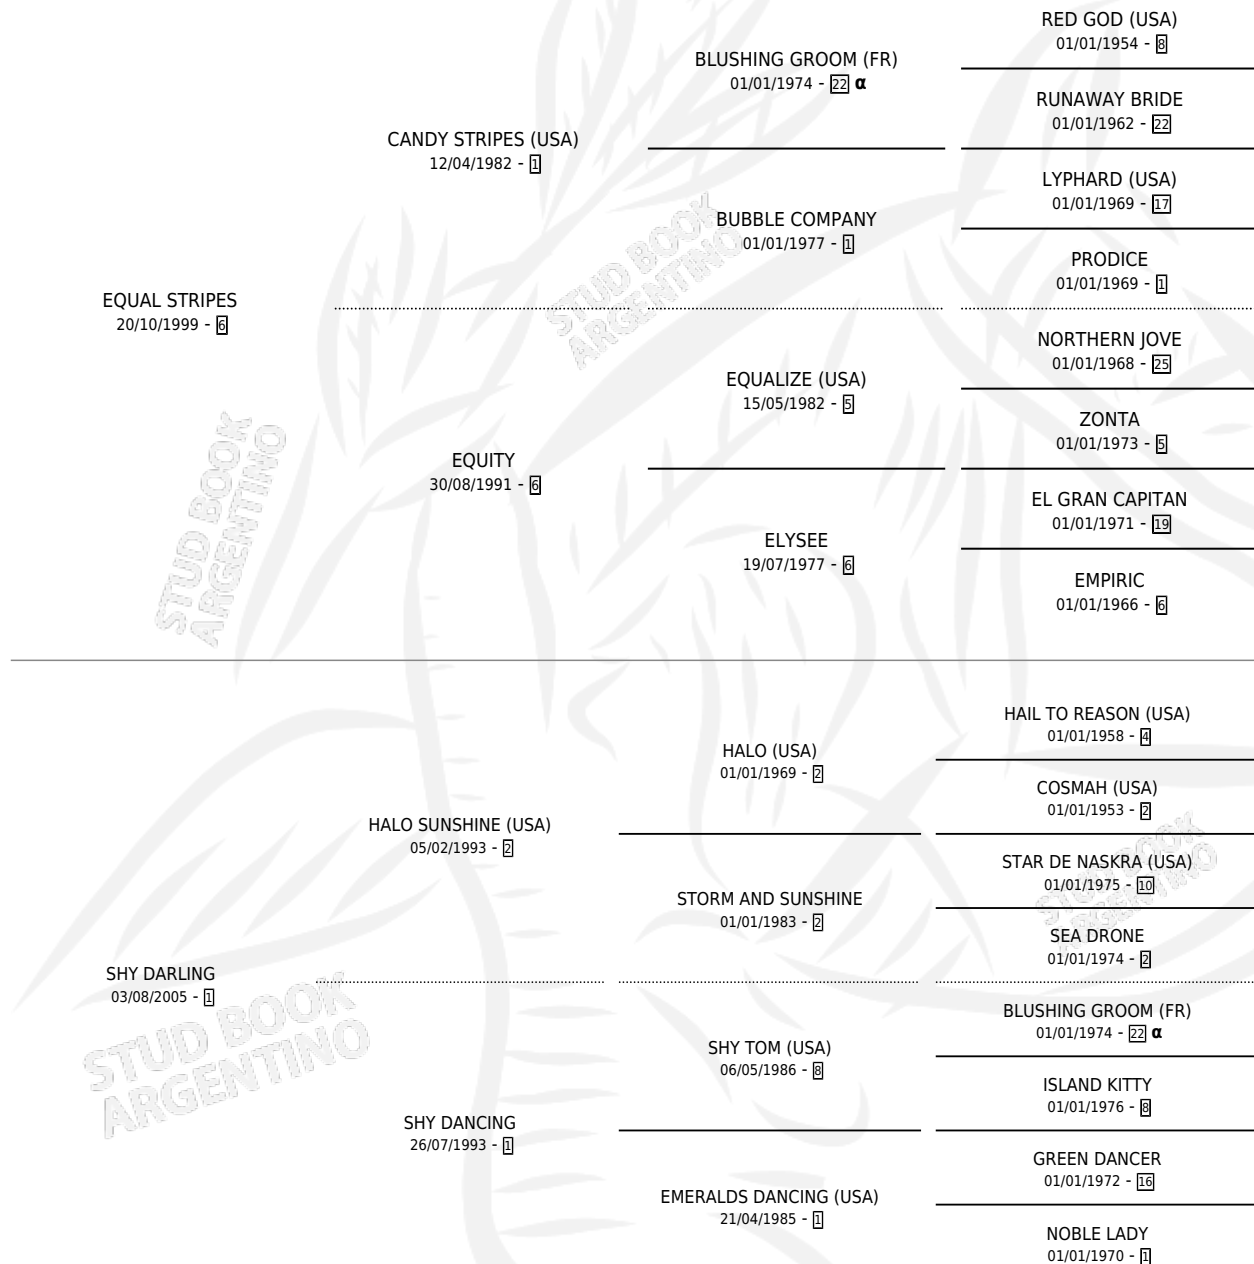

SHY FRIEND

por **EQUAL STRIPES** y **SHY DARLING** por **HALO SUNSHINE**
(USA)

Argentina · Macho · Zaino · SP · 26/10/2018
Familia 1-n · Volumen 43

ESTADO

TIPIFICACIÓN SANGUÍNEA	X
TIPIFICACIÓN POR ADN	✓
PASAPORTE	✓
IDENTIFICACIÓN POR MICROCHIP	✓
REPRODUCTOR	✓

Lugar de nacimiento: Abolengo
Criador: Abolengo

~

HIJOS

	MACHOS	HEMBRAS
22 NACIERON	10	12

SIN ACTUACIONES

PEDIGREE

INBREEDING : α

~

CAMPAÑA

Solo carreras oficiales de Argentina

POR EDAD

EDAD	CC	1°	2°	3°	4°	5°	NP	CLC	CLG	CLCG1	CLGG1	IMPORTE	GANANCIA / CC
2 AÑOS	2	1	1	0	0	0	0	2	1	1	1	\$1,452,400	\$726,200
3 AÑOS	7	2	1	3	0	0	1	7	2	4	0	\$7,165,000	\$1,023,571
4 AÑOS	2	0	0	1	1	0	0	2	0	1	0	\$1,069,750	\$534,875
5 AÑOS	3	0	0	0	1	0	2	3	0	2	0	\$811,500	\$270,500
TOTALES	14	3	2	4	2	0	3	14	3	8	1	\$10,498,650	\$749,904
%		21.4%	14.3%	28.6%	14.3%	0.0%	21.4%	100%	21.4%	57.1%	12.5%		