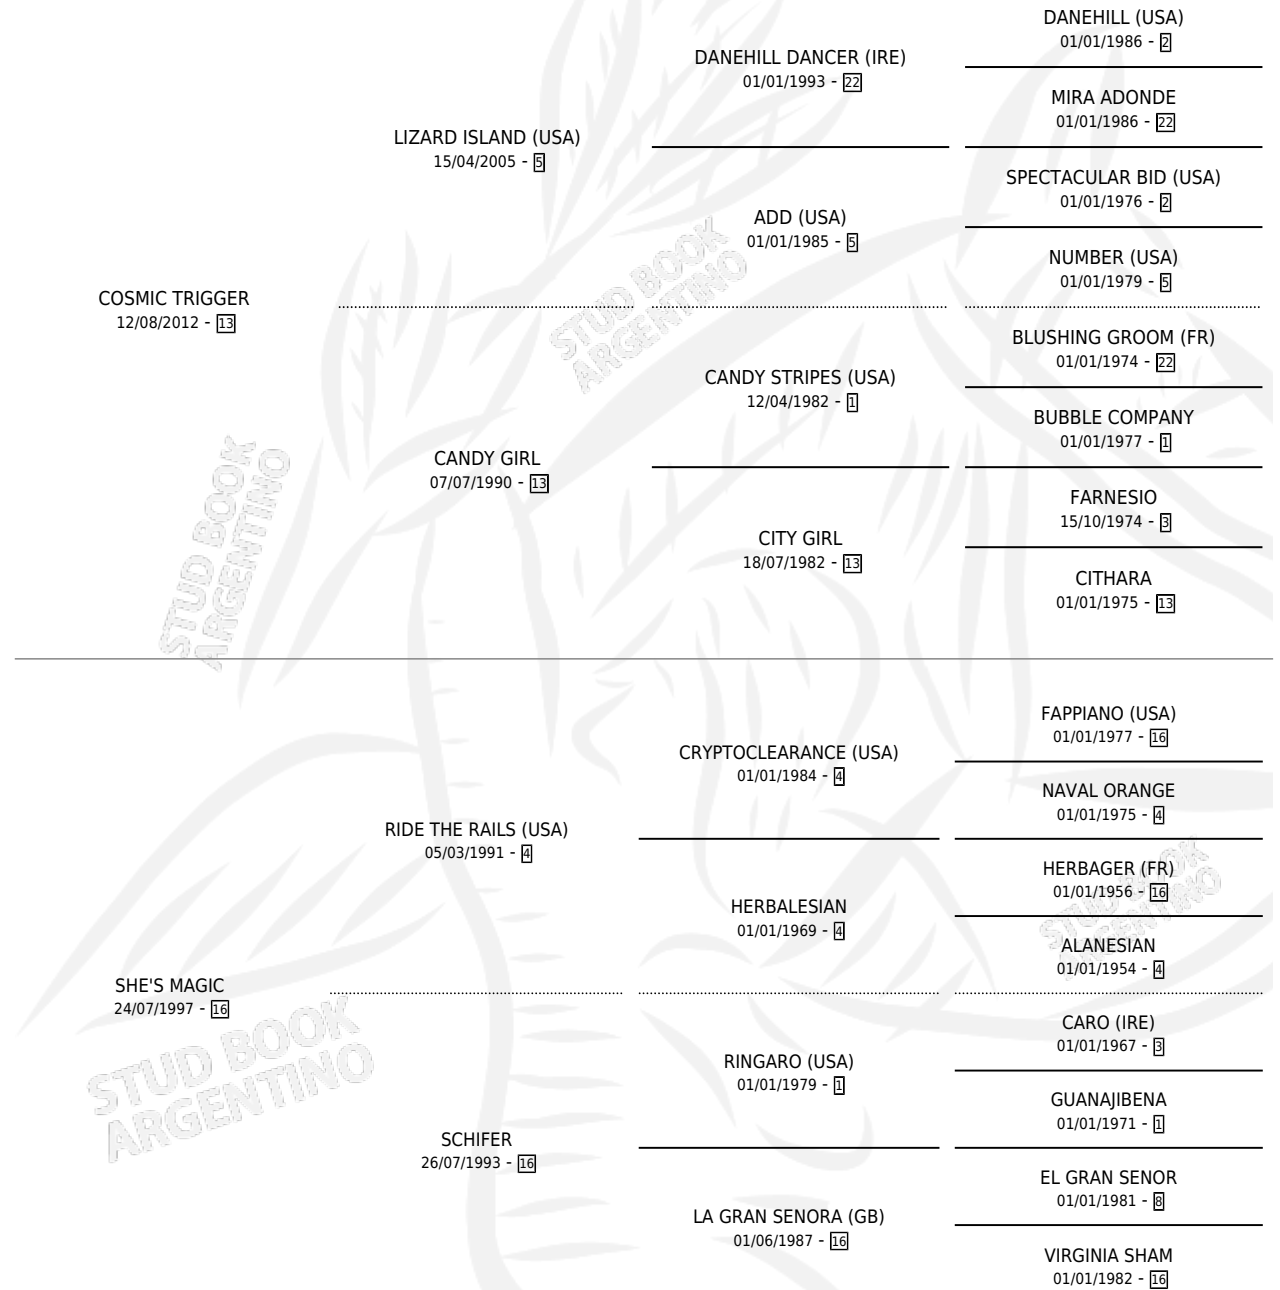

SHIELD ME

por COSMIC TRIGGER y SHE'S MAGIC por RIDE THE RAILS (USA)

Argentina · Macho · Zaino · SP · 30/10/2018
Familia 16-b · Volumen 43

ESTADO

TIPIFICACIÓN SANGUÍNEA	X
TIPIFICACIÓN POR ADN	✓
PASAPORTE	✓
IDENTIFICACIÓN POR MICROCHIP	✓
REPRODUCTOR	X

Lugar de nacimiento: Abolengo
Criador: Abolengo

PEDIGREE

CAMPAÑA

Solo carreras oficiales de Argentina

POR EDAD

EDAD	CC	1°	2°	3°	4°	5°	NP	CLC	CLG	CLCG1	CLGG1	IMPORTE	GANANCIA / CC
3 AÑOS	6	0	2	1	0	1	2	0	0	0	0	\$324,656	\$54,109
4 AÑOS	3	0	0	1	0	2	0	0	0	0	0	\$154,250	\$51,417
TOTALES	9	0	2	2	0	3	2	0	0	0	0	\$478,906	\$53,212
%		0.0%	22.2%	22.2%	0.0%	33.3%	22.2%	0.0%	0.0%	0.0%	0.0%		

Placés en San Isidro y Palermo en 9 carreras disputadas.

POR DISTANCIA

HIPODROMO	CC	1°	2°	3°	4°	5°	NP	CLC	CLG	CLCG1	CLGG1	IMPORTE
PALERMO	5	0	1	1	0	1	2	0	0	0	0	\$279,750
1400 MTS	3	0	1	1	0	1	0	0	0	0	0	\$279,750
1200 MTS	2	0	0	0	0	0	2	0	0	0	0	\$0
SAN ISIDRO	4	0	1	1	0	2	0	0	0	0	0	\$199,156
1400 MTS	3	0	1	1	0	1	0	0	0	0	0	\$188,168
1200 MTS	1	0	0	0	0	1	0	0	0	0	0	\$10,988