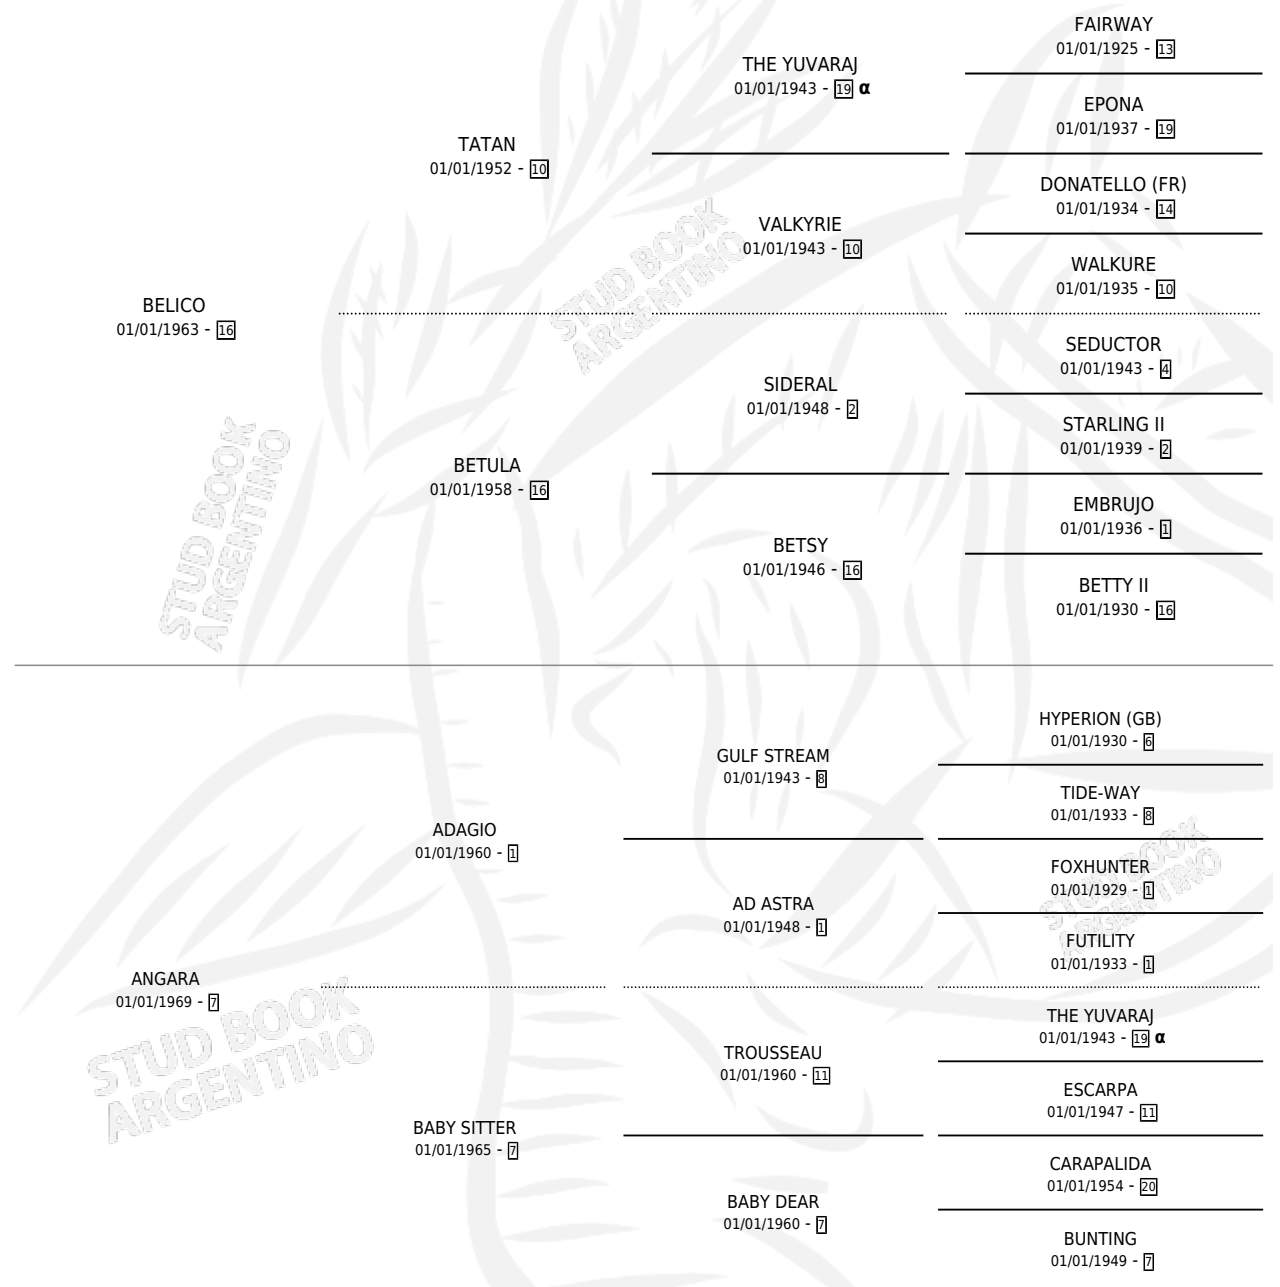

BICAS

por **BELICO** y **ANGARA** por **ADAGIO**

Argentina · Hembra · Zaino · SP · 25/07/1977
Familia 7 · Volumen 29

ESTADO

TIPIFICACIÓN SANGUÍNEA	X
TIPIFICACIÓN POR ADN	X
PASAPORTE	X
IDENTIFICACIÓN POR MICROCHIP	X
REPRODUCTOR	✓

Lugar de nacimiento: Campo particular
Criador: Sierras Mias

~

HIJOS

	MACHOS	HEMBRAS
6 NACIERON	1	5
3 CORRIERON	1	2
1 GANARON	1	0
0 GANADORES CL	0 GANADORES GR	0 GANADORES G1

PEDIGREE

INBREEDING : α

S

cimientos 5 / Efectividad 41.67%

PADRILLO	PRODUCTO	CRIADOR	1ER SERVICIO	ÚLTIMO SERVICIO
ROYAL HEART	∅		20/08/1994	04/12/1994
BICAS	ROYAL HEART		27/08/1993	21/11/1993
Datos oficiales del Stud Book Argentino				
ROYAL HEART	FIEL HEART (H Z, 18/08/1993)	SIERRAS MIAS	15/08/1992	16/09/1992
Documento generado el 05/05/2026				
ROYAL HEART	INDIA HEART (H Z, 06/08/1992)	SIERRAS MIAS	28/08/1991	28/08/1991
studbook.org.ar				
ROYAL HEART	∅		19/09/1990	23/09/1990
ROYAL HEART	∅		13/09/1989	17/09/1989
ROYAL HEART	∅		08/08/1988	14/08/1988
ROYAL HEART	ADALID HEART (H ZD, 30/07/1988)	SIERRAS MIAS	03/09/1987	05/09/1987
ROYAL HEART	PEQUEÑA HEART (H Z, 28/08/1987)	SIERRAS MIAS	18/09/1986	20/09/1986
POLISHED	∅		20/08/1985	18/12/1985
POLISHED	∅			
ROYAL HEART	AMIGA HEART (H Z, 24/09/1984)	ASOCIACION COOPERATIVA DE CRIADORES DE CABALLOS DE CARRERA		