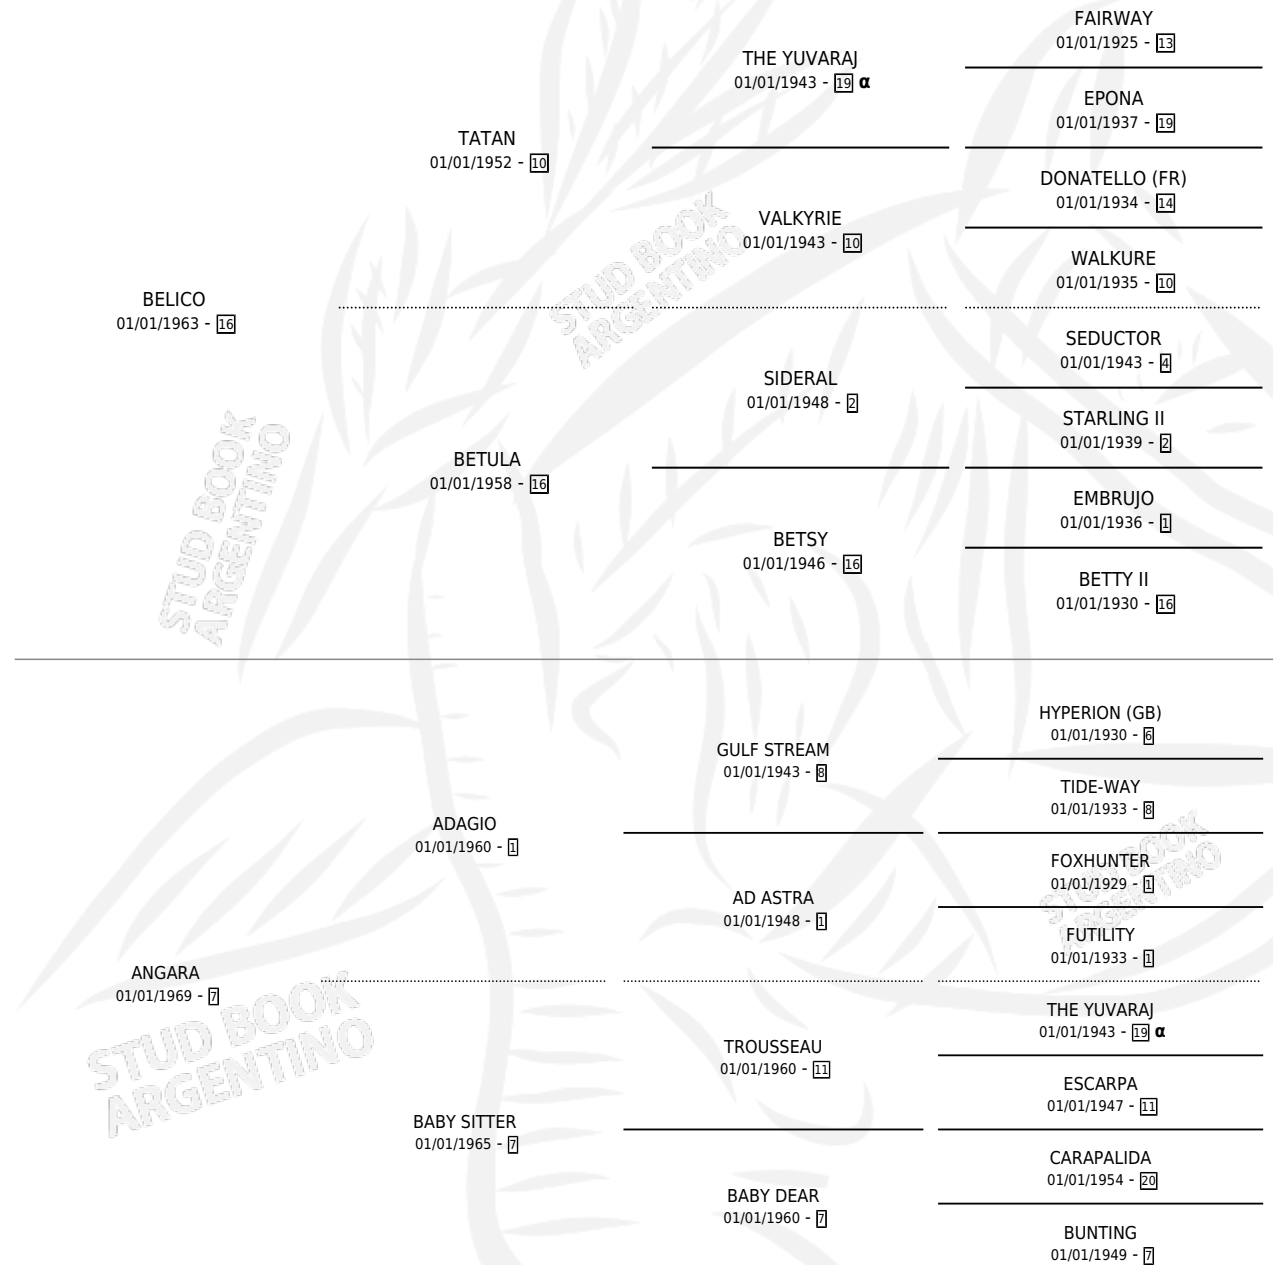

BICAS

por **BELICO** y **ANGARA** por **ADAGIO**

Argentina · Hembra · Zaino · SP · 25/07/1977
Familia 7 · Volumen 29

ESTADO

TIPIFICACIÓN SANGUÍNEA	X
TIPIFICACIÓN POR ADN	X
PASAPORTE	X
IDENTIFICACIÓN POR MICROCHIP	X
REPRODUCTOR	✓

Lugar de nacimiento: Campo particular
Criador: Sierras Mias

~

HIJOS

	MACHOS	HEMBRAS
6 NACIERON	1	5
3 CORRIERON	1	2
1 GANARON	1	0
0 GANADORES CL	0 GANADORES GR	0 GANADORES G1

PEDIGREE

INBREEDING : α

S

cimientos 5 / Efectividad 41.67%

PADRILLO	PRODUCTO	CRIADOR	1ER SERVICIO	ÚLTIMO SERVICIO
ROYAL HEART	∅		20/08/1994	04/12/1994
BICAS	ROYAL HEART		27/08/1993	21/11/1993
Datos oficiales del Stud Book Argentino				
ROYAL HEART	FIEL HEART (H Z, 18/08/1993)	SIERRAS MIAS	15/08/1992	16/09/1992
Documento generado el 02/05/2026				
ROYAL HEART	INDIA HEART (H Z, 06/08/1992)	SIERRAS MIAS	28/08/1991	28/08/1991
studbook.org.ar				
ROYAL HEART	∅		19/09/1990	23/09/1990
ROYAL HEART	∅		13/09/1989	17/09/1989
ROYAL HEART	∅		08/08/1988	14/08/1988
ROYAL HEART	ADALID HEART (H ZD, 30/07/1988)	SIERRAS MIAS	03/09/1987	05/09/1987
ROYAL HEART	PEQUEÑA HEART (H Z, 28/08/1987)	SIERRAS MIAS	18/09/1986	20/09/1986
POLISHED	∅		20/08/1985	18/12/1985
POLISHED	∅			
ROYAL HEART	AMIGA HEART (H Z, 24/09/1984)	ASOCIACION COOPERATIVA DE CRIADORES DE CABALLOS DE CARRERA		