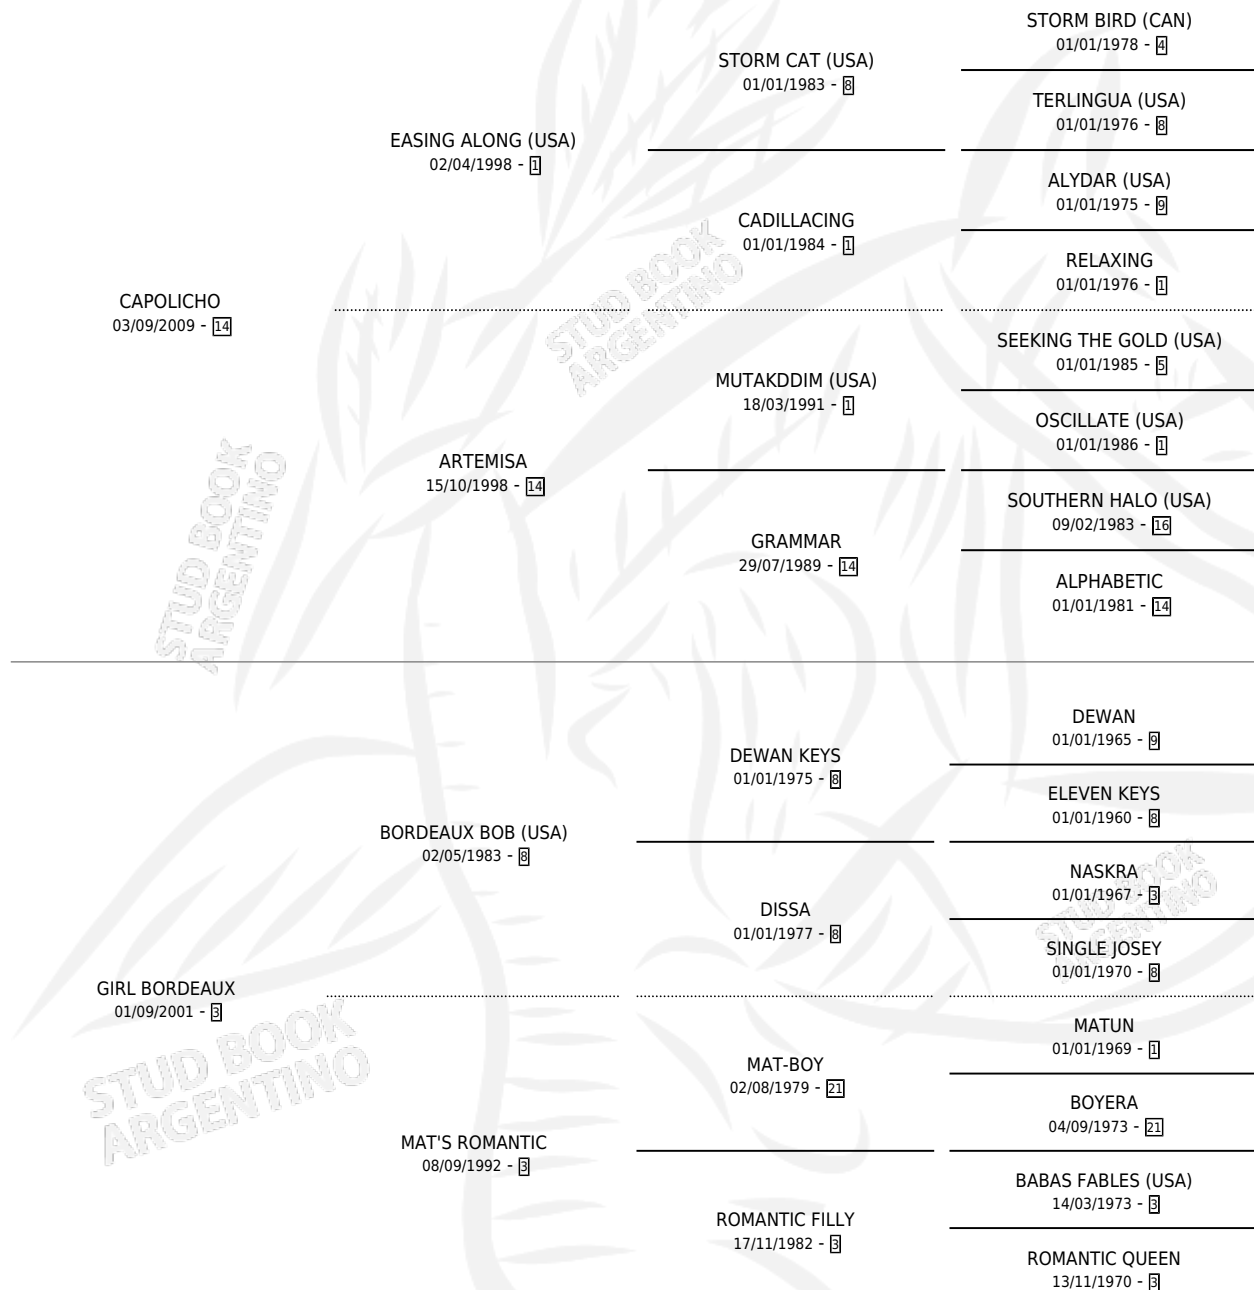

BORDEAUX CAPO

por **CAPOLICHO** y **GIRL BORDEAUX** por **BORDEAUX BOB**
(USA)

Argentina · Macho · Zaino · SP · 05/10/2018
Familia 3-j · Volumen 43

ESTADO

TIPIFICACIÓN SANGUÍNEA	X
TIPIFICACIÓN POR ADN	✓
PASAPORTE	✓
IDENTIFICACIÓN POR MICROCHIP	✓
REPRODUCTOR	X

Lugar de nacimiento: Dilu
Criador: Dilu

PEDIGREE

CAMPAÑA

Solo carreras oficiales de Argentina

POR EDAD

EDAD	CC	1°	2°	3°	4°	5°	NP	CLC	CLG	CLCG1	CLGG1	IMPORTE	GANANCIA / CC
3 AÑOS	3	0	0	0	1	0	2	0	0	0	0	\$68,320	\$22,773
4 AÑOS	6	0	2	1	1	0	2	0	0	0	0	\$620,000	\$103,333
5 AÑOS	4	0	1	0	1	1	1	0	0	0	0	\$315,245	\$78,811
TOTALES	13	0	3	1	3	1	5	0	0	0	0	\$1,003,565	\$77,197
%		0.0%	23.1%	7.7%	23.1%	7.7%	38.5%	0.0%	0.0%	0.0%	0.0%		

Placés en La Plata en 13 carreras disputadas.

POR DISTANCIA

HIPODROMO	CC	1°	2°	3°	4°	5°	NP	CLC	CLG	CLG1	CLGG1	IMPORTE
LA PLATA	13	0	3	1	3	1	5	0	0	0	0	\$1,003,565
1200 MTS	12	0	3	1	3	1	4	0	0	0	0	\$1,003,565
1300 MTS	1	0	0	0	0	0	1	0	0	0	0	\$0