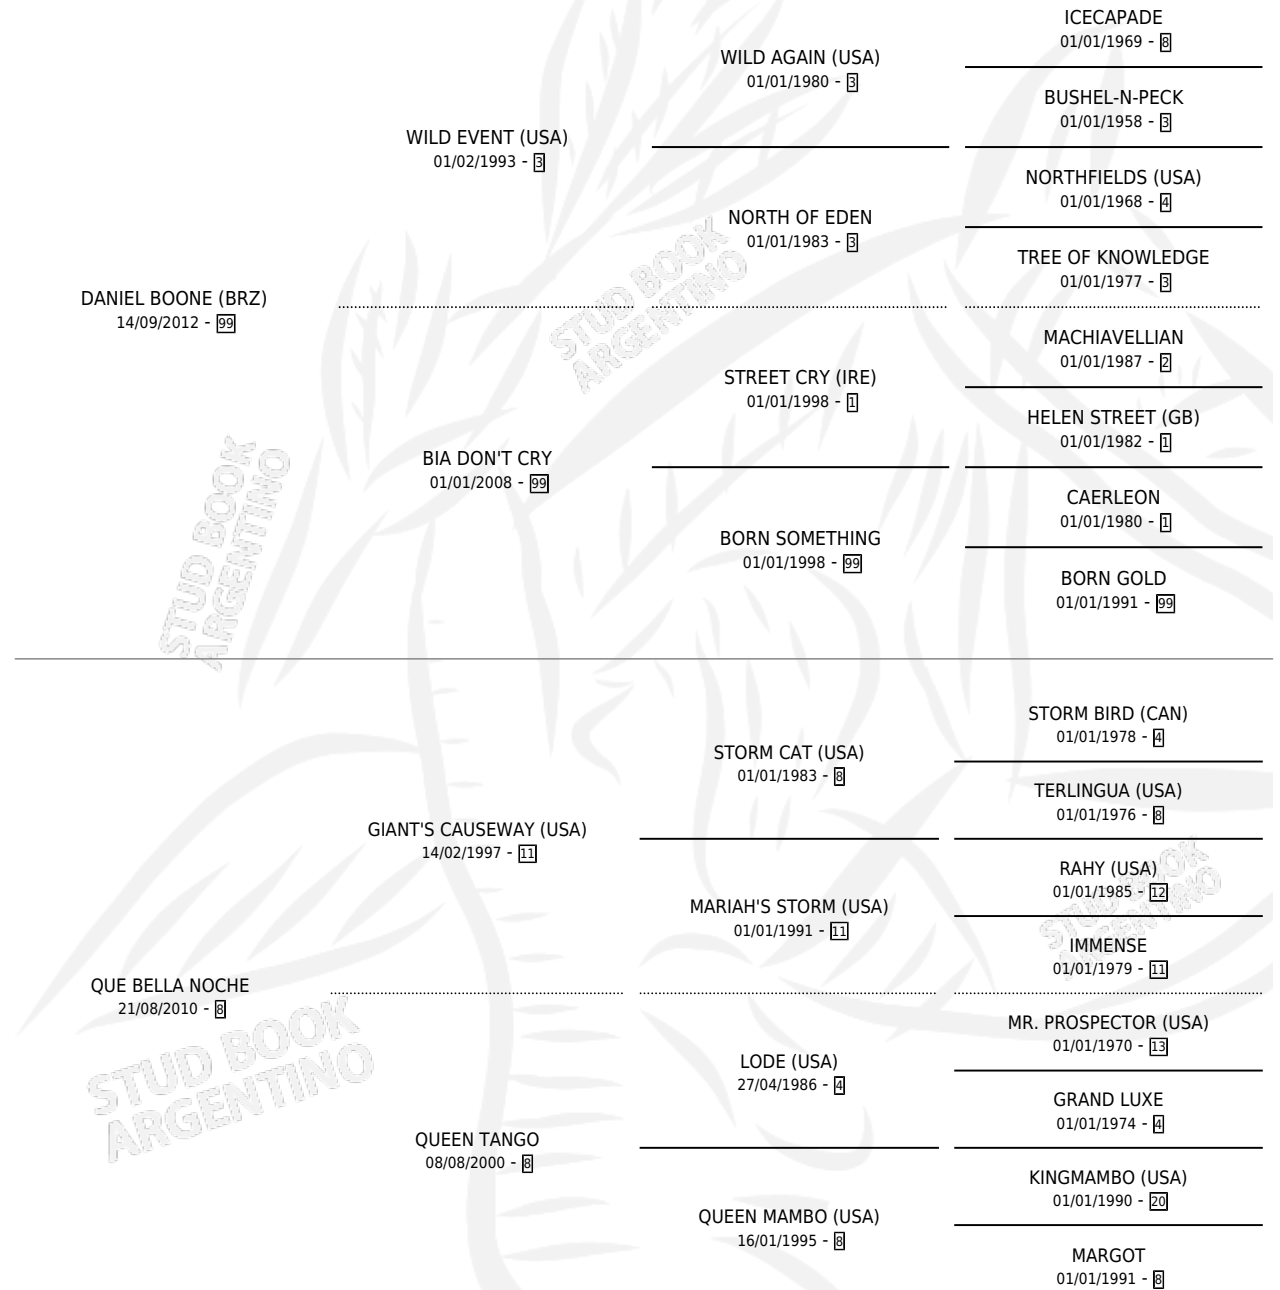

QUINARA

por DANIEL BOONE (BRZ) y QUE BELLA NOCHE por
GIANT'S CAUSEWAY (USA)

Argentina · Hembra · Alazan · SP · 01/11/2018
Familia 8-f · Volumen 43

ESTADO

TIPIFICACIÓN SANGUÍNEA	X
TIPIFICACIÓN POR ADN	✓
PASAPORTE	✓
IDENTIFICACIÓN POR MICROCHIP	✓
REPRODUCTOR	✓

Lugar de nacimiento: Santa Maria De Araras
Criador: Santa Maria De Araras

PEDIGREE

CAMPAÑA

Solo carreras oficiales de Argentina

POR EDAD

EDAD	CC	1°	2°	3°	4°	5°	NP	CLC	CLG	CLCG1	CLGG1	IMPORTE	GANANCIA / CC
3 AÑOS	2	0	0	0	0	0	2	0	0	0	0	\$0	\$0
4 AÑOS	2	0	0	0	0	1	1	0	0	0	0	\$58,750	\$29,375
5 AÑOS	6	3	0	1	0	0	2	0	0	0	0	\$2,071,000	\$345,167
TOTALES	10	3	0	1	0	1	5	0	0	0	0	\$2,129,750	\$212,975
%		30.0%	0.0%	10.0%	0.0%	10.0%	50.0%	0.0%	0.0%	0.0%	0.0%		