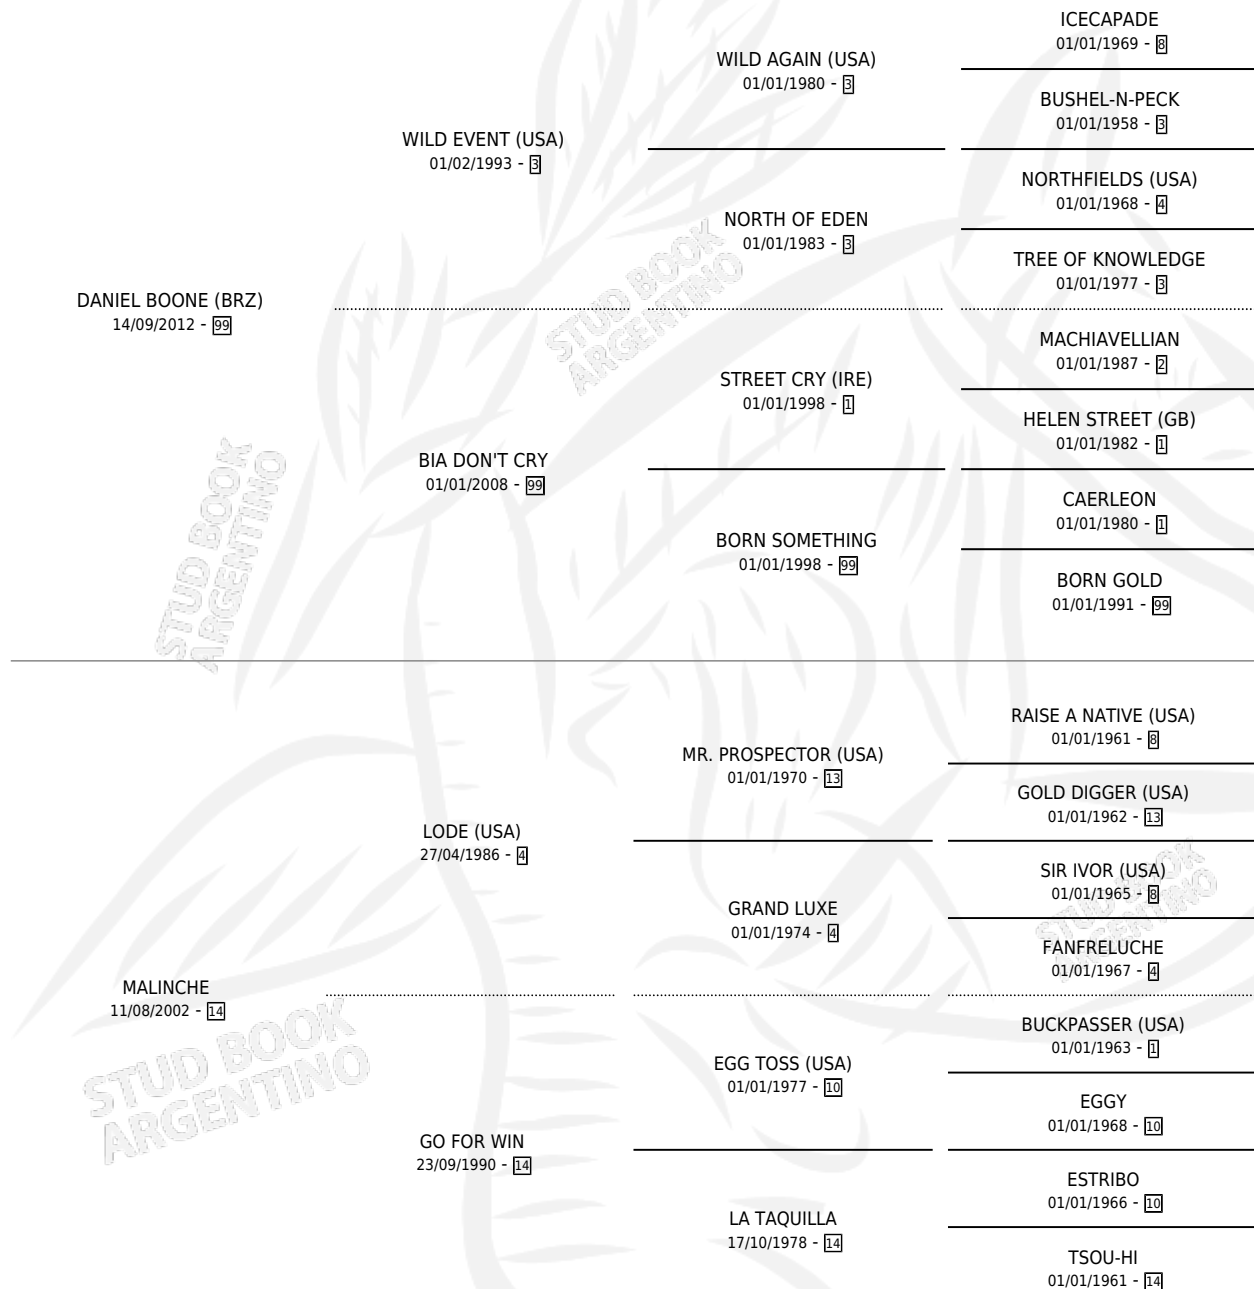

MR. BOONE

por DANIEL BOONE (BRZ) y MALINCHE por LODE (USA)

Argentina · Macho · Zaino · SP · 30/10/2018
Familia 14 · Volumen 43

ESTADO

TIPIFICACIÓN SANGUÍNEA	X
TIPIFICACIÓN POR ADN	✓
PASAPORTE	✓
IDENTIFICACIÓN POR MICROCHIP	✓
REPRODUCTOR	X

Lugar de nacimiento: Santa Maria De Araras

Criador: Santa Maria De Araras

PEDIGREE

CAMPAÑA

Solo carreras oficiales de Argentina

POR EDAD

EDAD	CC	1°	2°	3°	4°	5°	NP	CLC	CLG	CLCG1	CLGG1	IMPORTE	GANANCIA / CC
2 AÑOS	2	0	0	0	0	1	1	0	0	0	0	\$16,500	\$8,250
3 AÑOS	2	0	0	0	0	0	2	0	0	0	0	\$0	\$0
4 AÑOS	2	1	0	0	1	0	0	0	0	0	0	\$412,500	\$206,250
TOTALES	6	1	0	0	1	1	3	0	0	0	0	\$429,000	\$71,500
%		16.7%	0.0%	0.0%	16.7%	16.7%	50.0%	0.0%	0.0%	0.0%	0.0%		