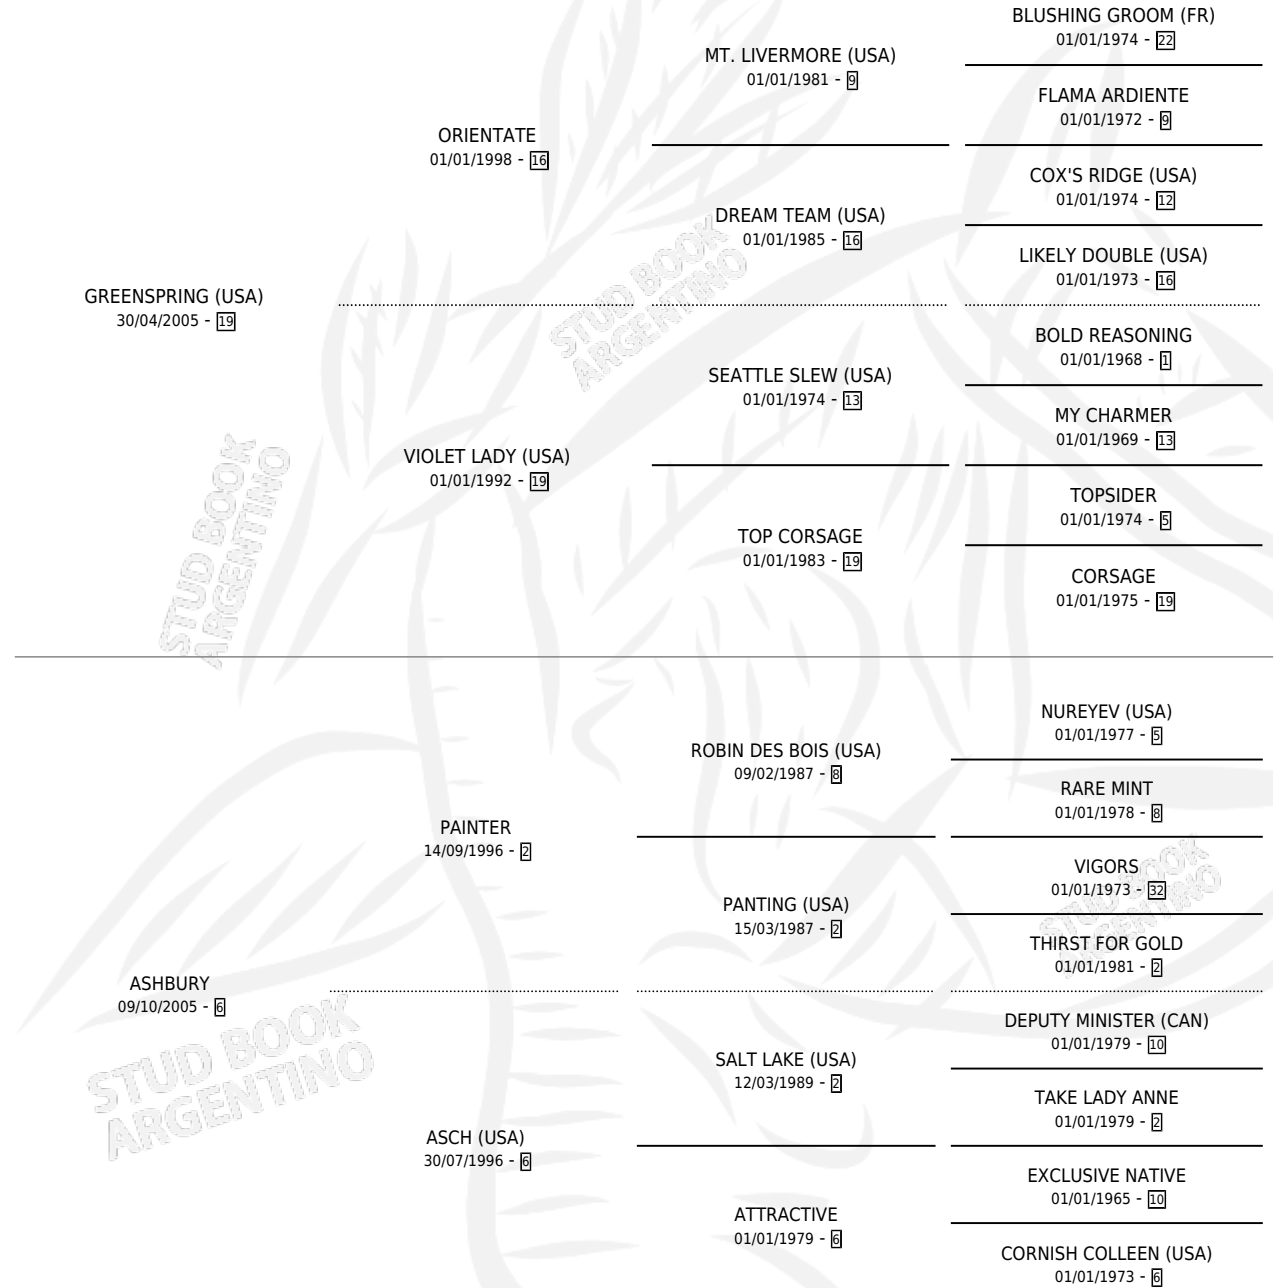

MILAGROSO SPRING

por GREENSPRING (USA) y ASHBURY por PAINTER

Argentina · Macho · Zaino · SP · 20/10/2018
Familia 6-a · Volumen 43

ESTADO

TIPIFICACIÓN SANGUÍNEA	X
TIPIFICACIÓN POR ADN	✓
PASAPORTE	✓
IDENTIFICACIÓN POR MICROCHIP	✓
REPRODUCTOR	X

Lugar de nacimiento: La Virginia

Criador: La Virginia

PEDIGREE