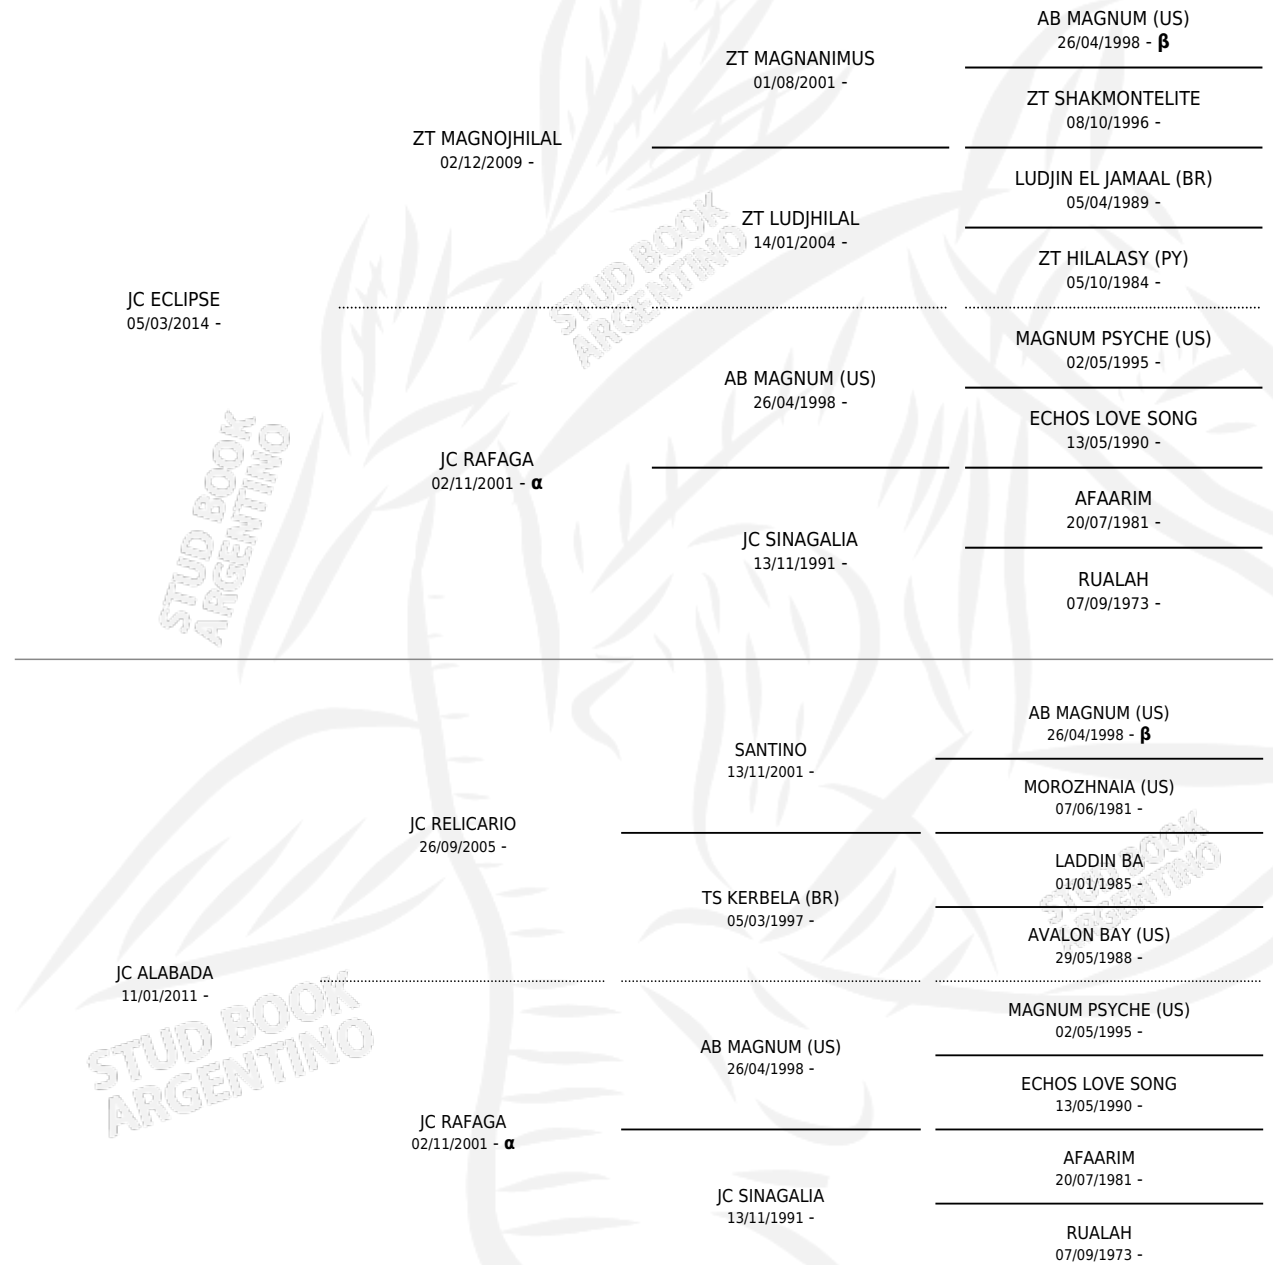

LJ PERSIA

por JC ECLIPSE y JC ALABADA por JC RELICARIO

Argentina · Hembra · Tordillo · AP · 12/10/2018
Familia · Volumen 43

ESTADO

TIPIFICACIÓN SANGUÍNEA	X
TIPIFICACIÓN POR ADN	✓
PASAPORTE	X
IDENTIFICACIÓN POR MICROCHIP	✓
REPRODUCTOR	X

Lugar de nacimiento: El Presagio
Criador: Lezcano Edgardo Javier

PEDIGREE

INBREEDING : α, β

LJ PERSIA

Datos oficiales del Stud Book Argentino

Documento generado el 09/05/2026

studbook.org.ar