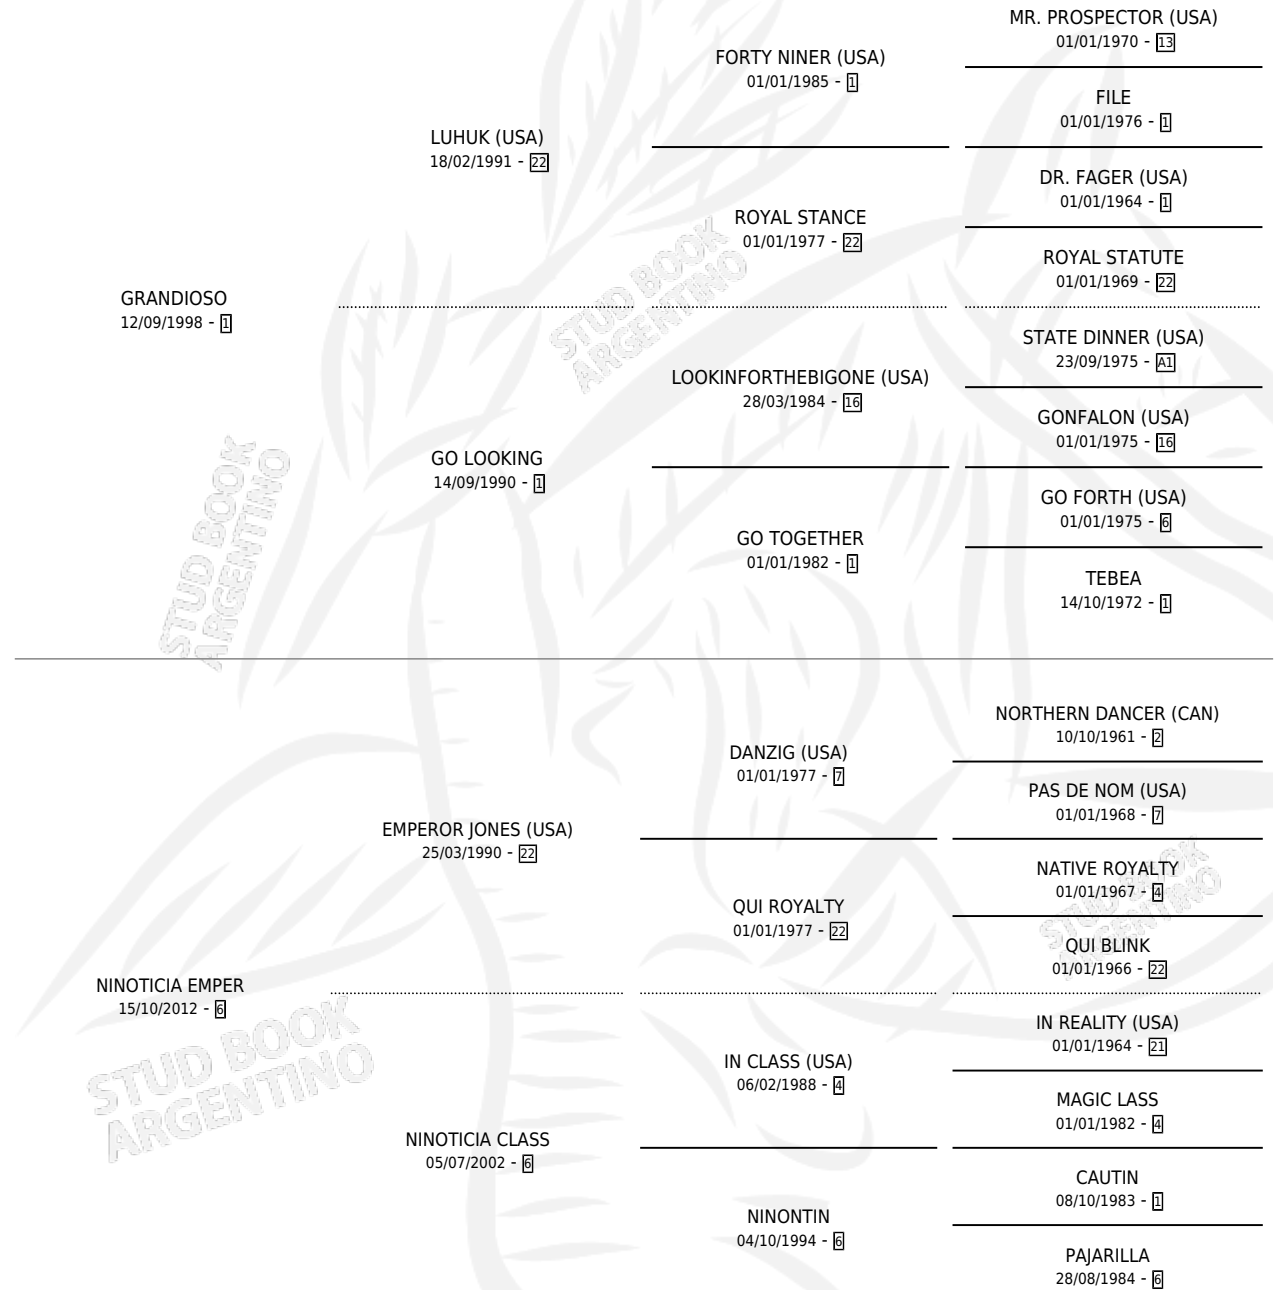

GRAN SIMULADOR

por **GRANDIOSO** y **NINOTICIA EMPER** por **EMPEROR JONES (USA)**

Argentina · Macho · Zaino · SP · 30/10/2018
Familia 6-f · Volumen 43

ESTADO

TIPIFICACIÓN SANGUÍNEA	X
TIPIFICACIÓN POR ADN	✓
PASAPORTE	✓
IDENTIFICACIÓN POR MICROCHIP	✓
REPRODUCTOR	X

Lugar de nacimiento: El Chichino

Criador: El Chichino

PEDIGREE

CAMPAÑA

Solo carreras oficiales de Argentina

POR EDAD

EDAD	CC	1°	2°	3°	4°	5°	NP	CLC	CLG	CLCG1	CLGG1	IMPORTE	GANANCIA / CC
3 AÑOS	6	1	0	0	2	1	2	0	0	0	0	\$537,800	\$89,633
4 AÑOS	6	1	0	0	0	1	4	0	0	0	0	\$561,750	\$93,625
5 AÑOS	6	0	0	0	0	2	4	0	0	0	0	\$289,500	\$48,250
6 AÑOS	1	0	0	0	0	1	0	0	0	0	0	\$77,500	\$77,500
TOTALES	19	2	0	0	2	5	10	0	0	0	0	\$1,466,550	\$77,187
%		10.5%	0.0%	0.0%	10.5%	26.3%	52.6%	0.0%	0.0%	0.0%	0.0%		