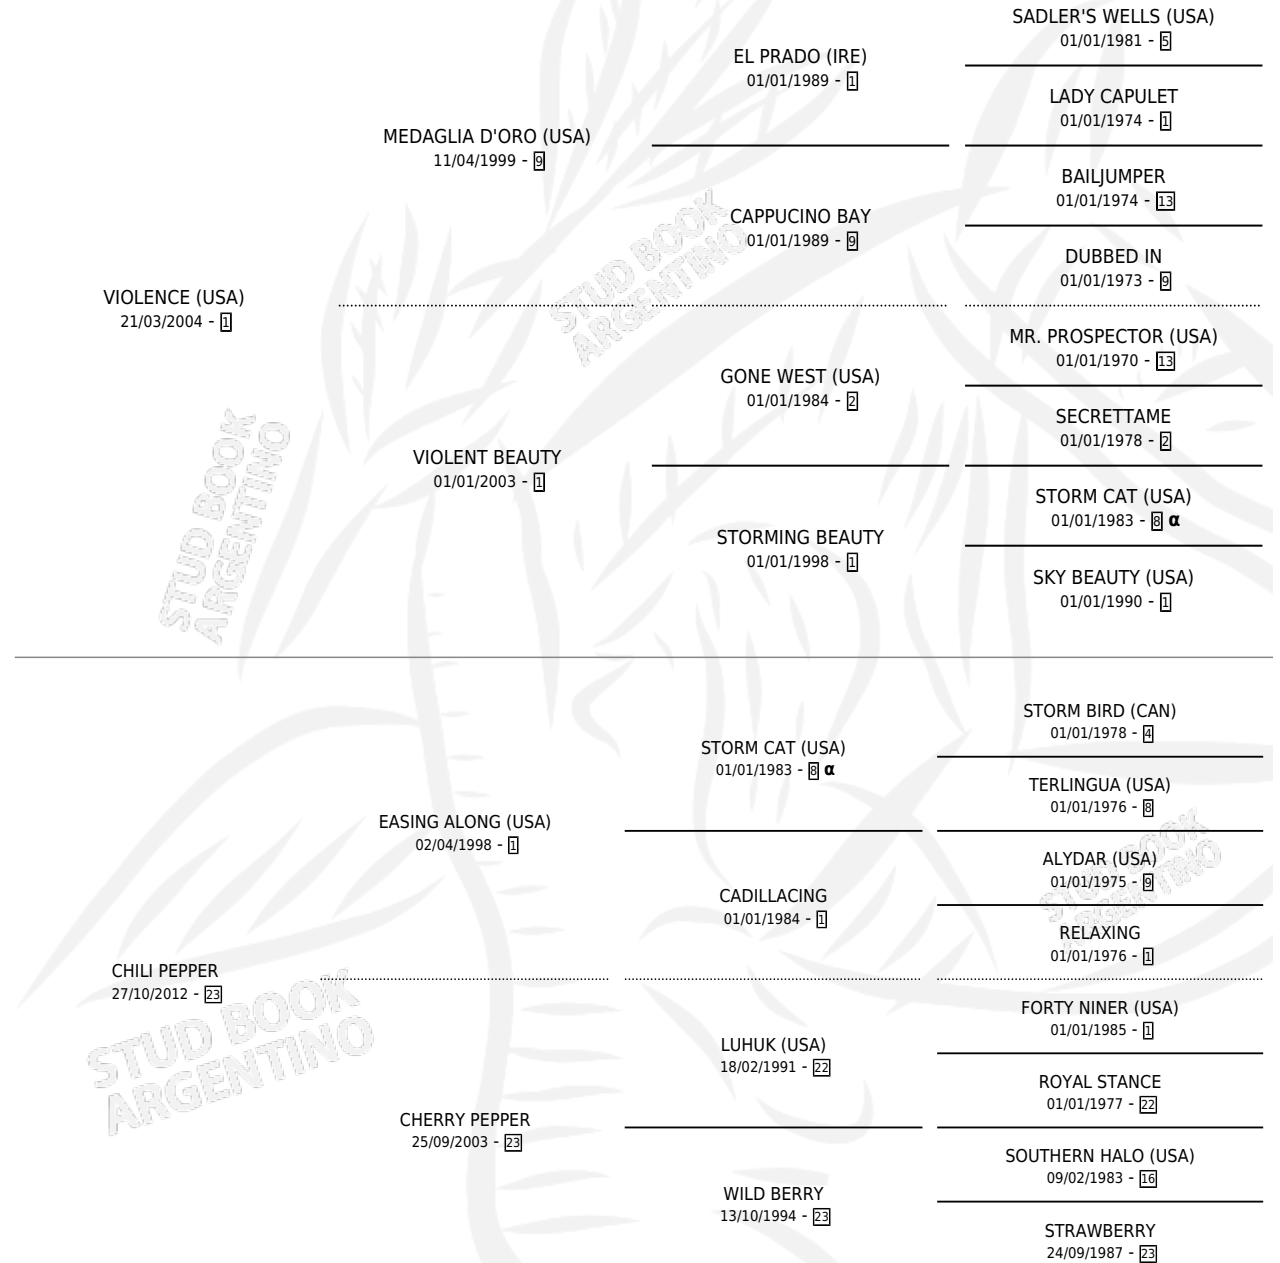

CHICO VIOLENTO

por **VIOLENCE (USA)** y **CHILI PEPPER** por **EASING ALONG (USA)**

Argentina · Macho · Zaino · SP · 21/10/2018
Familia 23-a · Volumen 43

ESTADO

TIPIFICACIÓN SANGUÍNEA	X
TIPIFICACIÓN POR ADN	X
PASAPORTE	X
IDENTIFICACIÓN POR MICROCHIP	X
REPRODUCTOR	X

Lugar de nacimiento: San Francisco Chico

Criador: Varela Vaamonde Victor Manuel Sucesion

PEDIGREE

INBREEDING : α

CHICO VOLENTO

Datos oficiales del Stud Book Argentino

Documento generado el 04/05/2026

studbook.org.ar