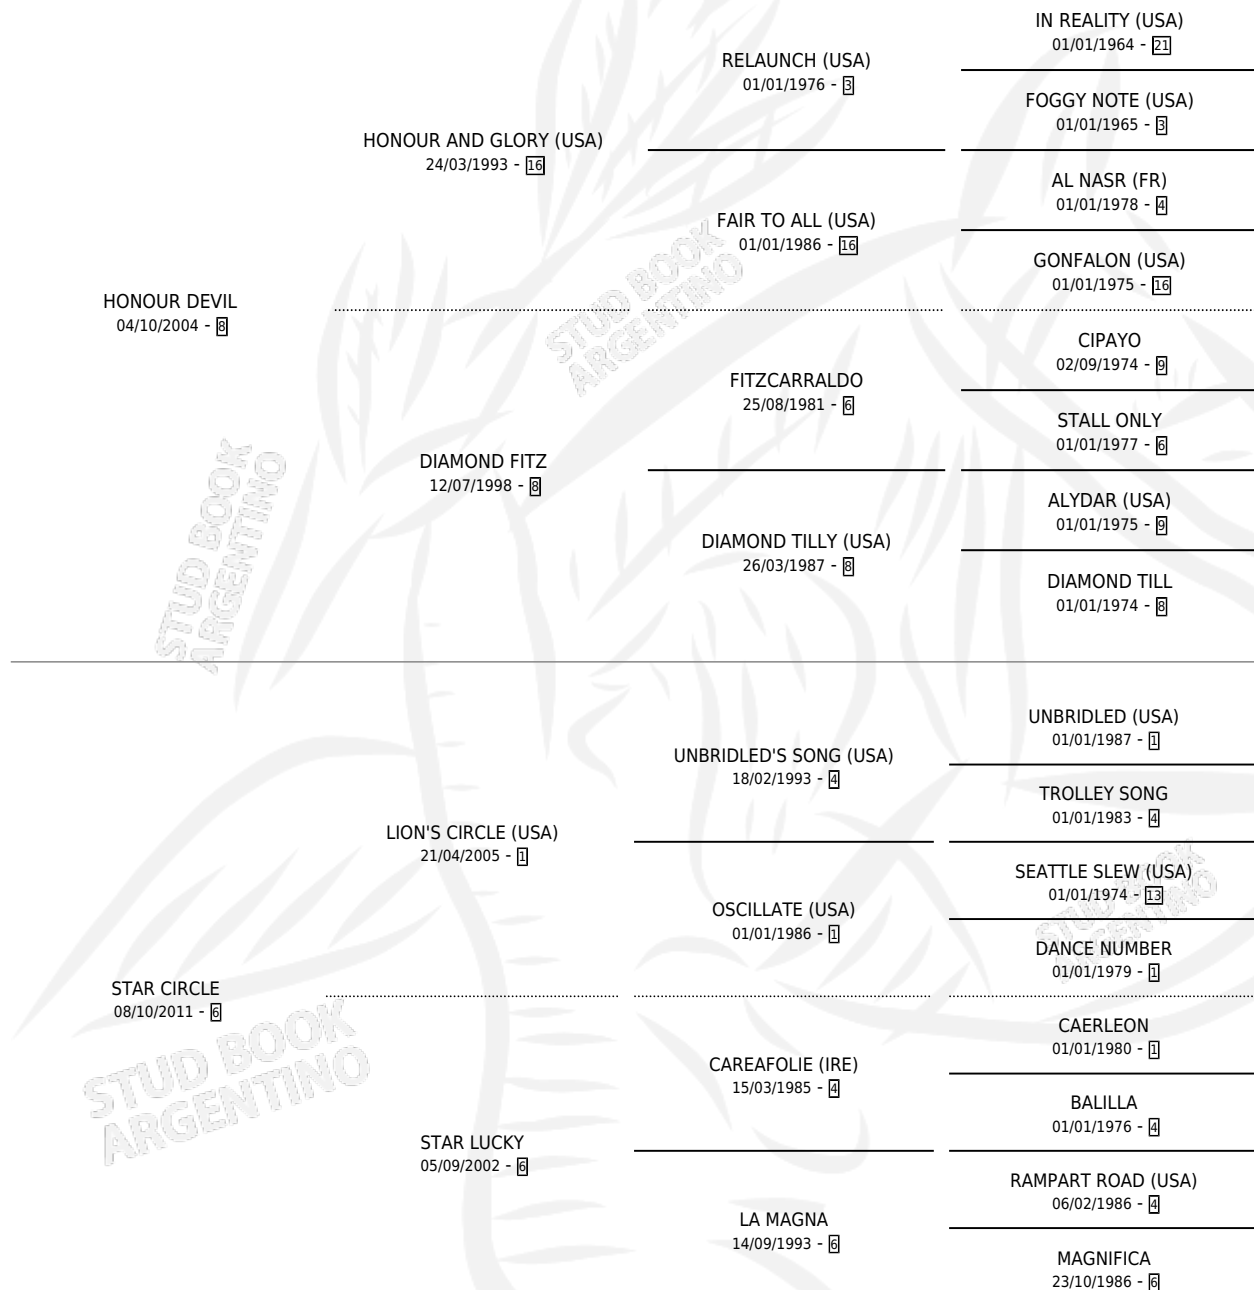

DEVIL CIRCLE

por HONOUR DEVIL y STAR CIRCLE por LION'S CIRCLE
(USA)

Argentina · Hembra · Alazan · SP · 28/09/2018
Familia 6-a · Volumen 43

ESTADO

TIPIFICACIÓN SANGUÍNEA	X
TIPIFICACIÓN POR ADN	✓
PASAPORTE	✓
IDENTIFICACIÓN POR MICROCHIP	✓
REPRODUCTOR	X

Lugar de nacimiento: San Francisco Chico
Criador: La Caballeriza S.A.

PEDIGREE