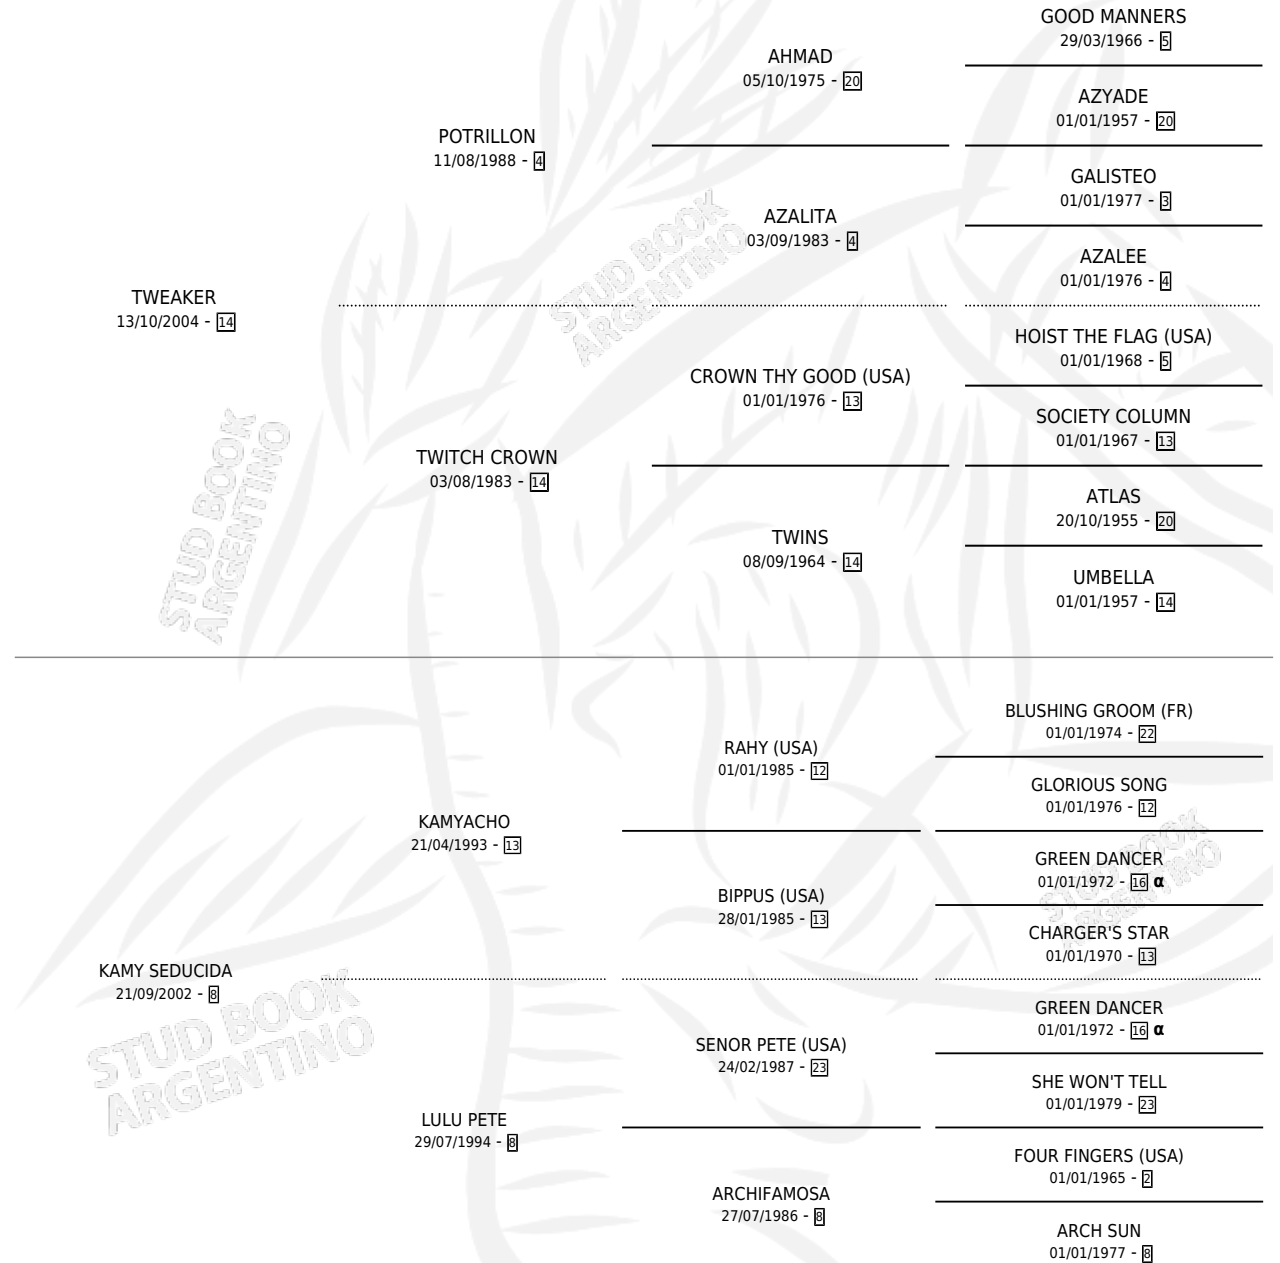

SEDUCIDOR INFIEL

por TWEAKER y KAMY SEDUCIDA por KAMYACHO

Argentina · Macho · Zaino · SP · 18/11/2018
Familia 8-g · Volumen 43

ESTADO

TIPIFICACIÓN SANGUÍNEA	X
TIPIFICACIÓN POR ADN	✓
PASAPORTE	✓
IDENTIFICACIÓN POR MICROCHIP	✓
REPRODUCTOR	X

Lugar de nacimiento: El Entrerriano
Criador: El Entrerriano

PEDIGREE

INBREEDING : α