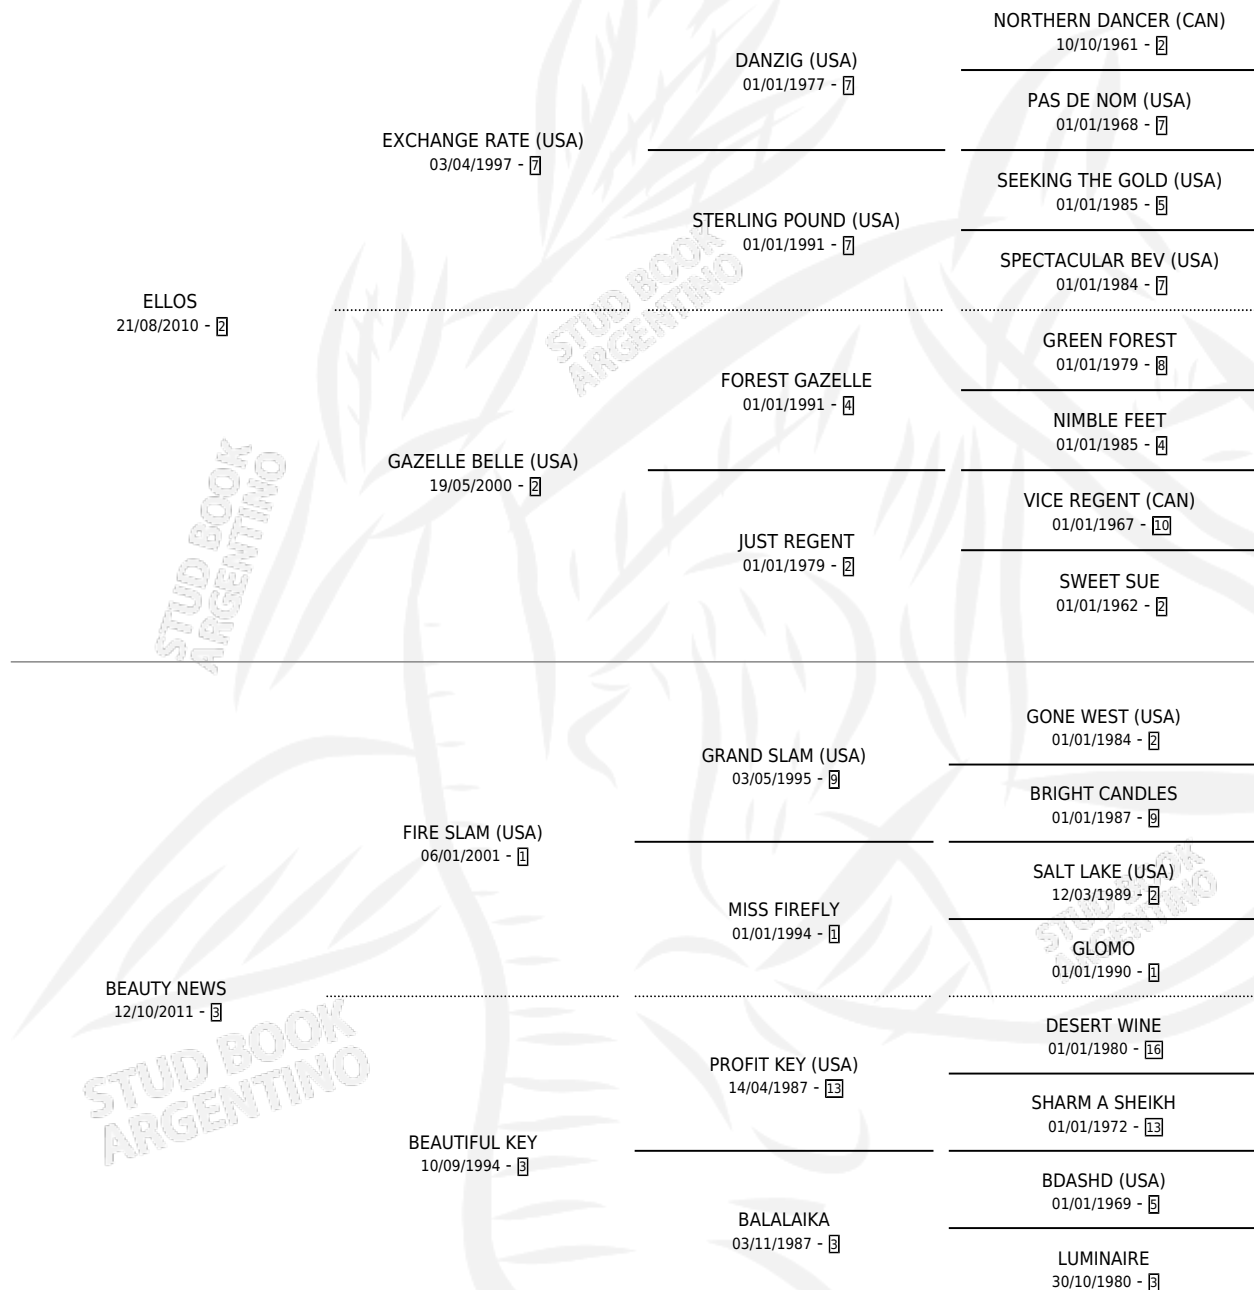

BEST RATE

por **ELLOS** y **BEAUTY NEWS** por **FIRE SLAM (USA)**

Argentina · Macho · Alazan · SP · 26/10/2018
Familia 3-n · Volumen 43

ESTADO

TIPIFICACIÓN SANGUÍNEA	X
TIPIFICACIÓN POR ADN	✓
PASAPORTE	✓
IDENTIFICACIÓN POR MICROCHIP	✓
REPRODUCTOR	X

Lugar de nacimiento: Cumeneyen

Criador: Cumeneyen

PEDIGREE

CAMPAÑA

Solo carreras oficiales de Argentina

POR EDAD

EDAD	CC	1°	2°	3°	4°	5°	NP	CLC	CLG	CLCG1	CLGG1	IMPORTE	GANANCIA / CC
4 AÑOS	2	0	0	0	0	1	1	0	0	0	0	\$0	\$0
6 AÑOS	3	0	0	0	0	1	2	0	0	0	0	\$0	\$0
TOTALES	5	0	0	0	0	2	3	0	0	0	0	\$0	\$0
%		0.0%	0.0%	0.0%	0.0%	40.0%	60.0%	0.0%	0.0%	0.0%	0.0%		