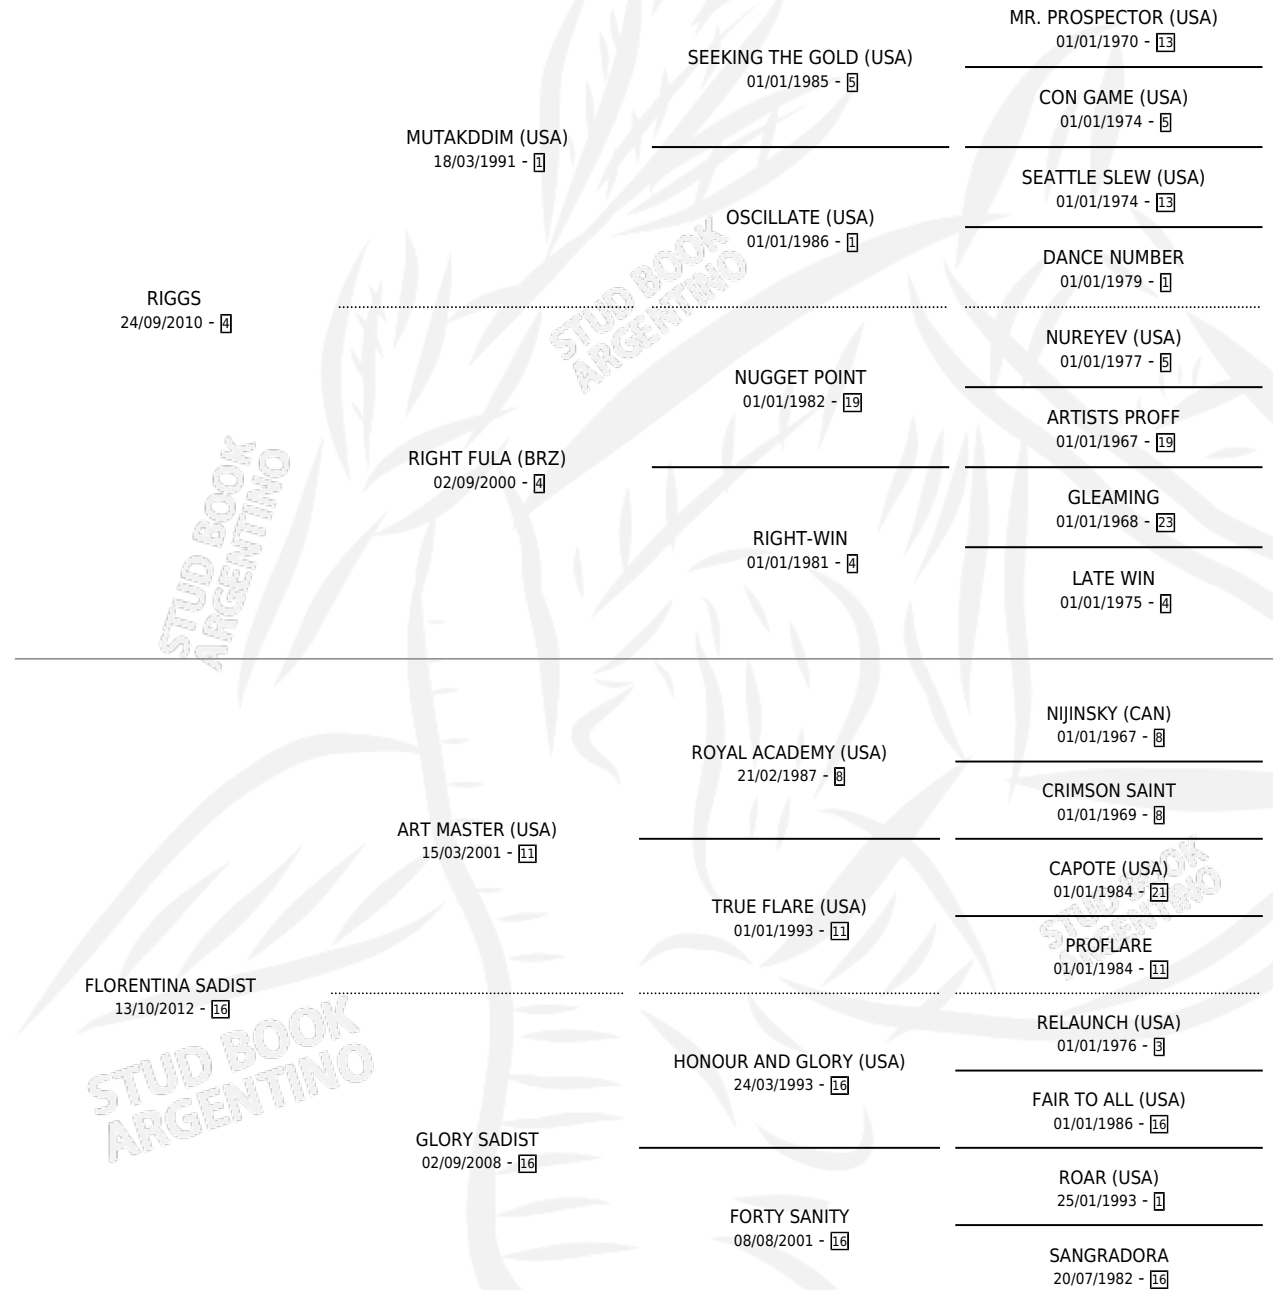

# FLORENTINO RIG

por RIGGS y FLORENTINA SADIST por ART MASTER  
(USA)

Argentina · Macho · Zaino · SP · 01/11/2018  
Familia 16-e · Volumen 43

## ESTADO

TIPIFICACIÓN SANGUÍNEA	X
TIPIFICACIÓN POR ADN	X
PASAPORTE	X
IDENTIFICACIÓN POR MICROCHIP	X
REPRODUCTOR	X

**Lugar de nacimiento:** Maria Alicia  
**Criador:** Tazzioli Ricardo Fabian

## PEDIGREE