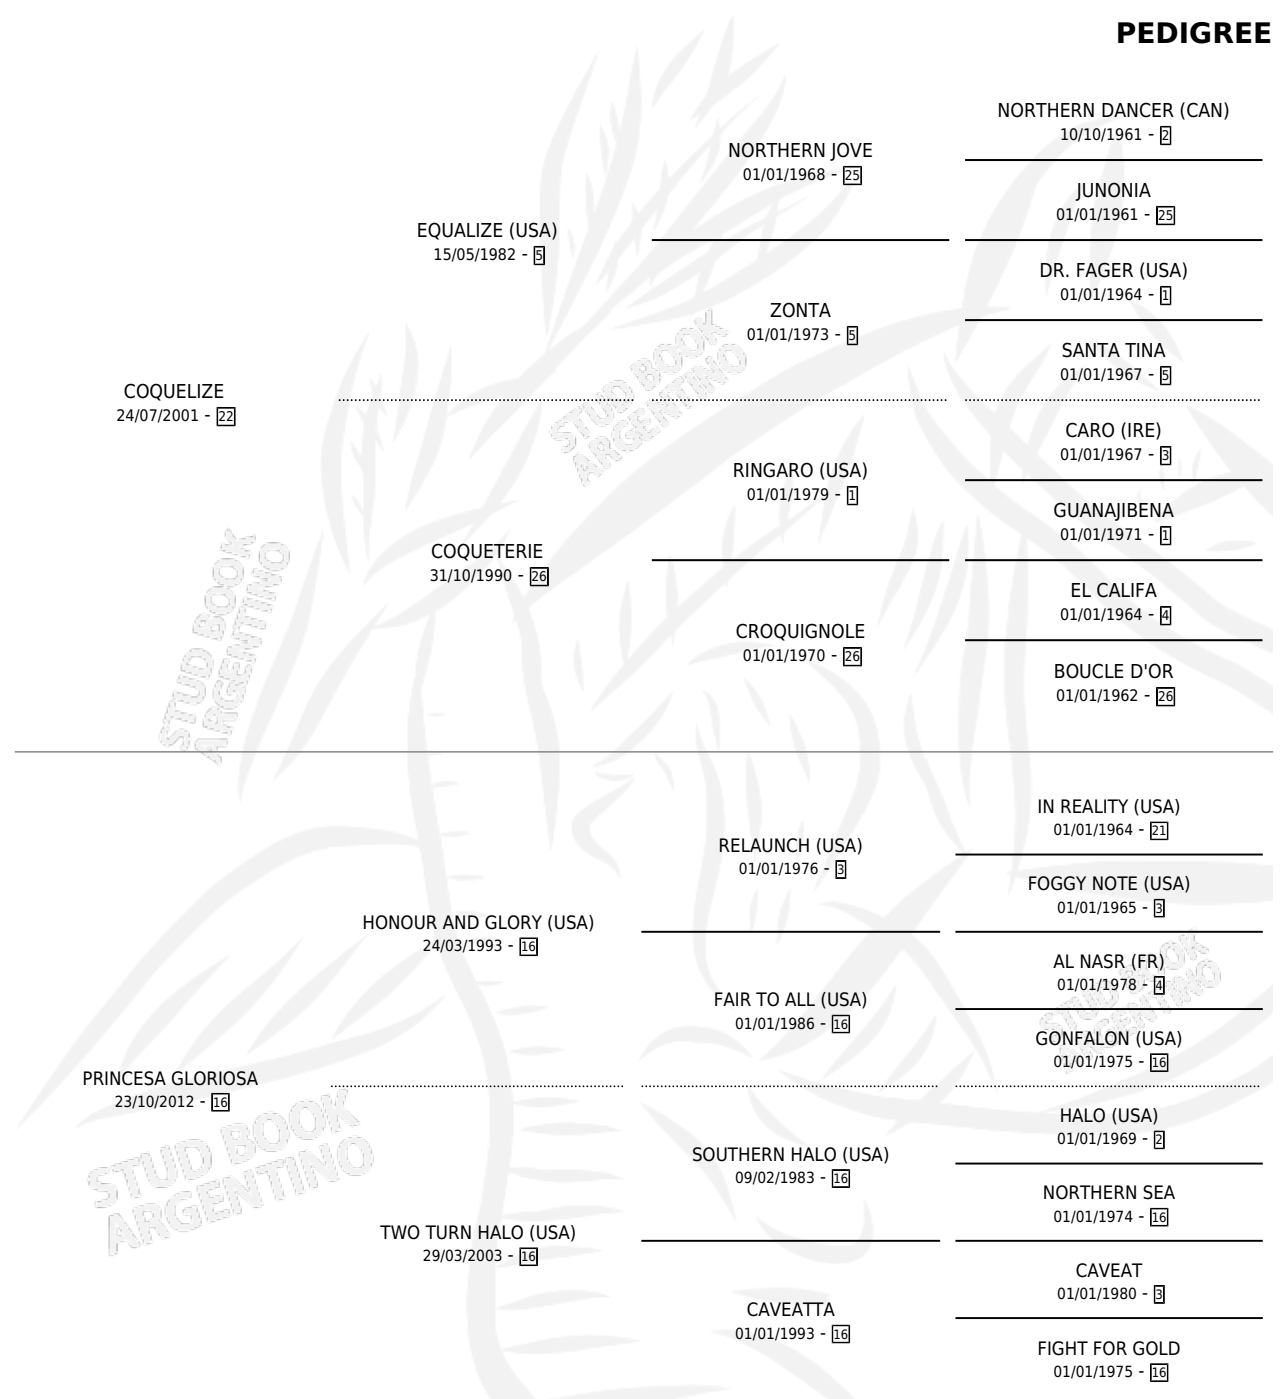

GLORIA HONORADA

por COQUELIZE y PRINCESA GLORIOSA por HONOUR AND GLORY (USA)

Argentina · Hembra · Tordillo · SP · 02/11/2018
Familia 16-h · Volumen 43

ESTADO

TIPIFICACIÓN SANGUÍNEA	X
TIPIFICACIÓN POR ADN	✓
PASAPORTE	✓
IDENTIFICACIÓN POR MICROCHIP	✓
REPRODUCTOR	✓

Lugar de nacimiento: Don Quito
Criador: Reile Carlos Eduardo

~

HIJOS

	MACHOS	HEMBRAS
1 NACIERON	0	1
SIN ACTUACIONES		

PEDIGREE

S

mientos 1 / Efectividad 50.00%

PADRILLO	PRODUCTO	CRIADOR	1ER SERVICIO	ÚLTIMO SERVICIO
EL BENICIO	Ø		25/11/2025	25/11/2025
EL BENICIO	BENI-NORMA (17/24-12/07/2025)	REILE CARLOS EDUARDO	07/08/2024	07/08/2024