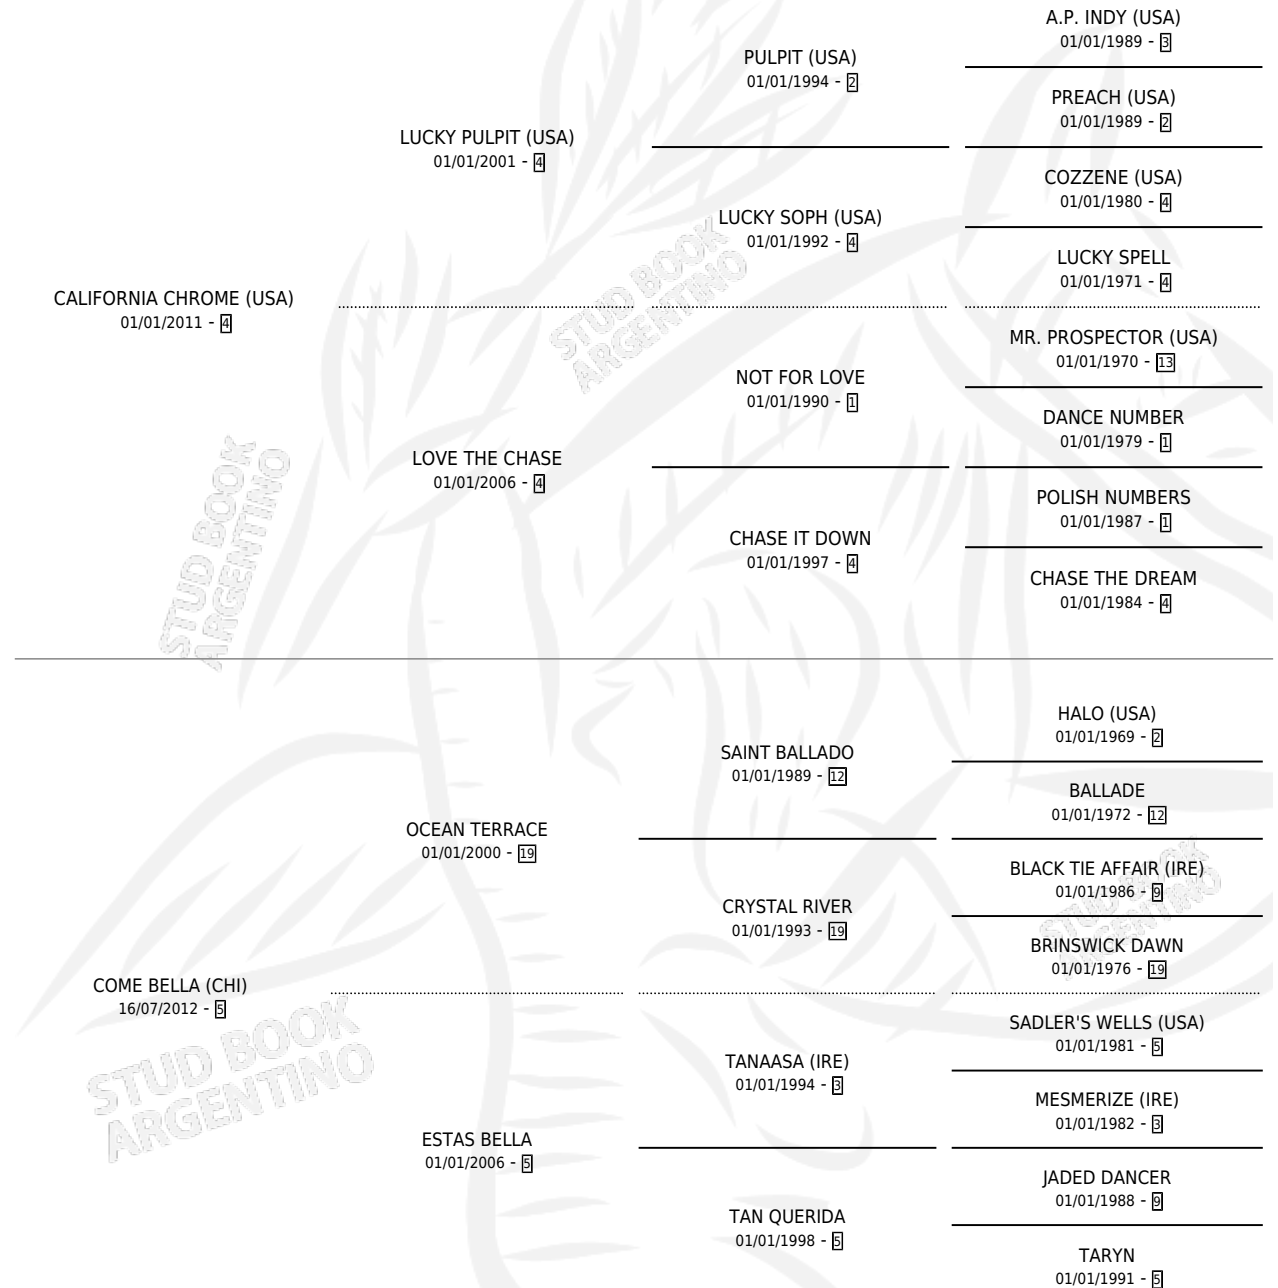

GO CHROME GO

por CALIFORNIA CHROME (USA) y COME BELLA (CHI) por OCEAN TERRACE

Argentina · Macho · Alazan · SP · 20/10/2018
Familia 5-h · Volumen 43

ESTADO

TIPIFICACIÓN SANGUÍNEA	X
TIPIFICACIÓN POR ADN	✓
PASAPORTE	✓
IDENTIFICACIÓN POR MICROCHIP	✓
REPRODUCTOR	X

Lugar de nacimiento: De La Pomme
Criador: Porta Pia S.R.L.

PEDIGREE