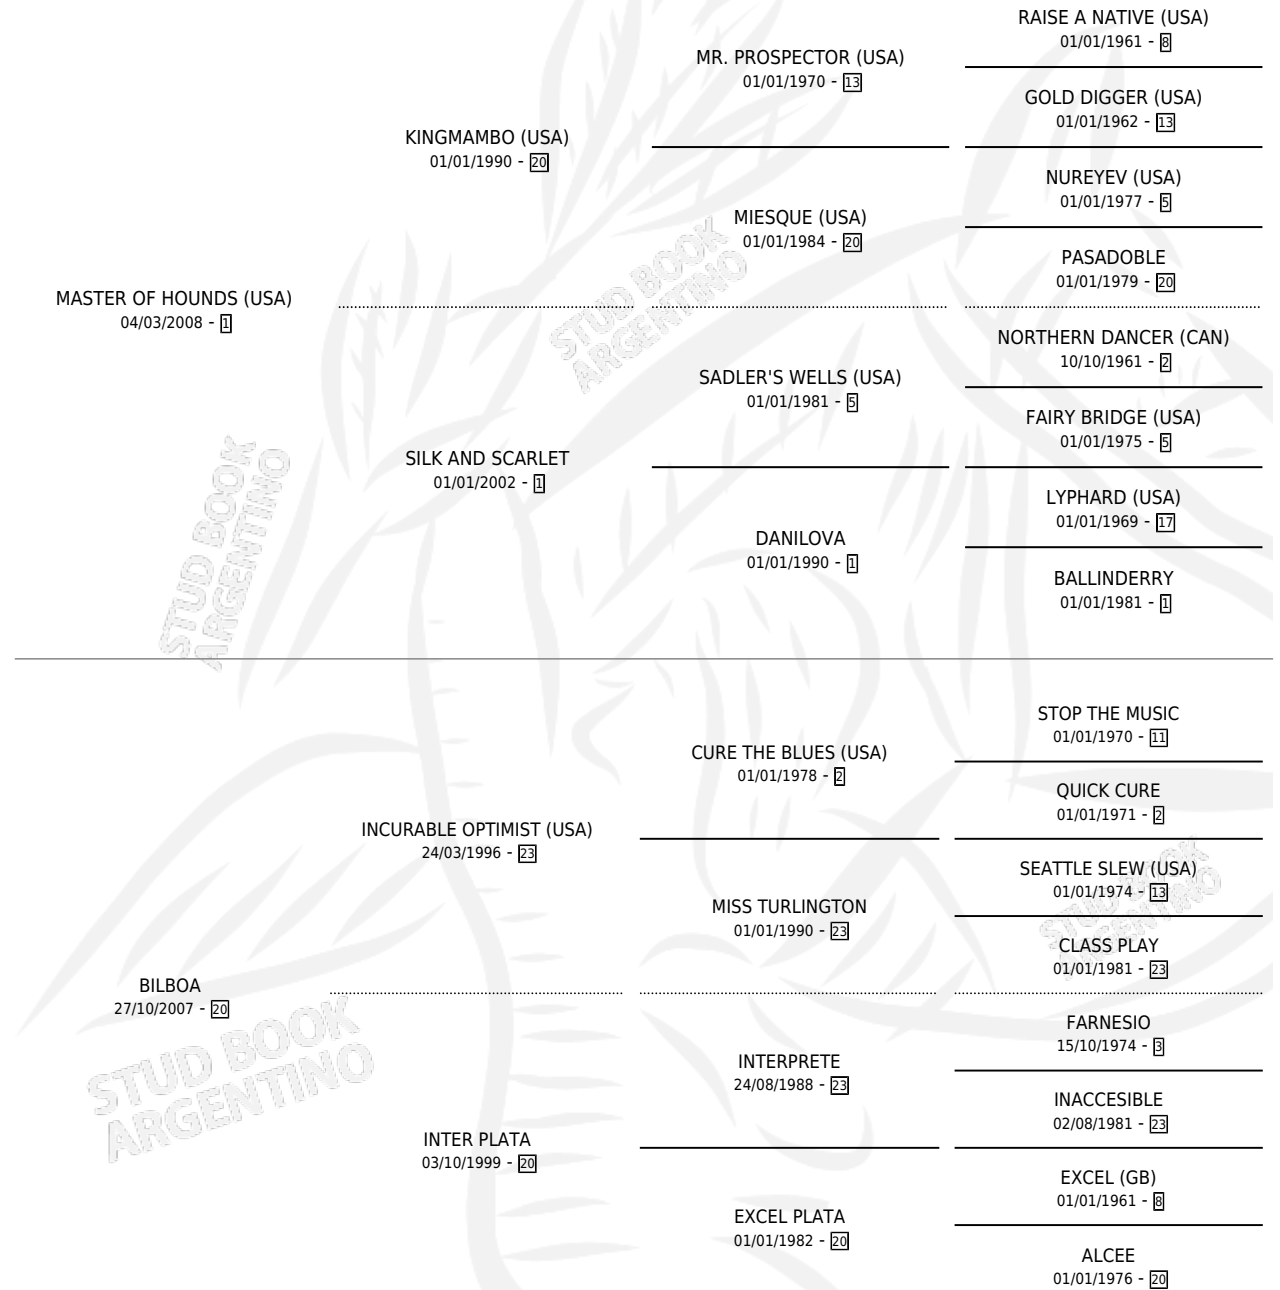

MARIA BILBOA

por **MASTER OF HOUNDS (USA)** y **BILBOA** por **INCURABLE OPTIMIST (USA)**

Argentina · Hembra · Zaino · SP · 21/10/2018
Familia 20-d · Volumen 43

ESTADO

TIPIFICACIÓN SANGUÍNEA	X
TIPIFICACIÓN POR ADN	✓
PASAPORTE	✓
IDENTIFICACIÓN POR MICROCHIP	✓
REPRODUCTOR	✓

Lugar de nacimiento: El Paraiso
Criador: El Paraiso

~

HIJOS

	MACHOS	HEMBRAS
3 NACIERON	1	2
SIN ACTUACIONES		

PEDIGREE

CAMPAÑA

Solo carreras oficiales de Argentina

POR EDAD