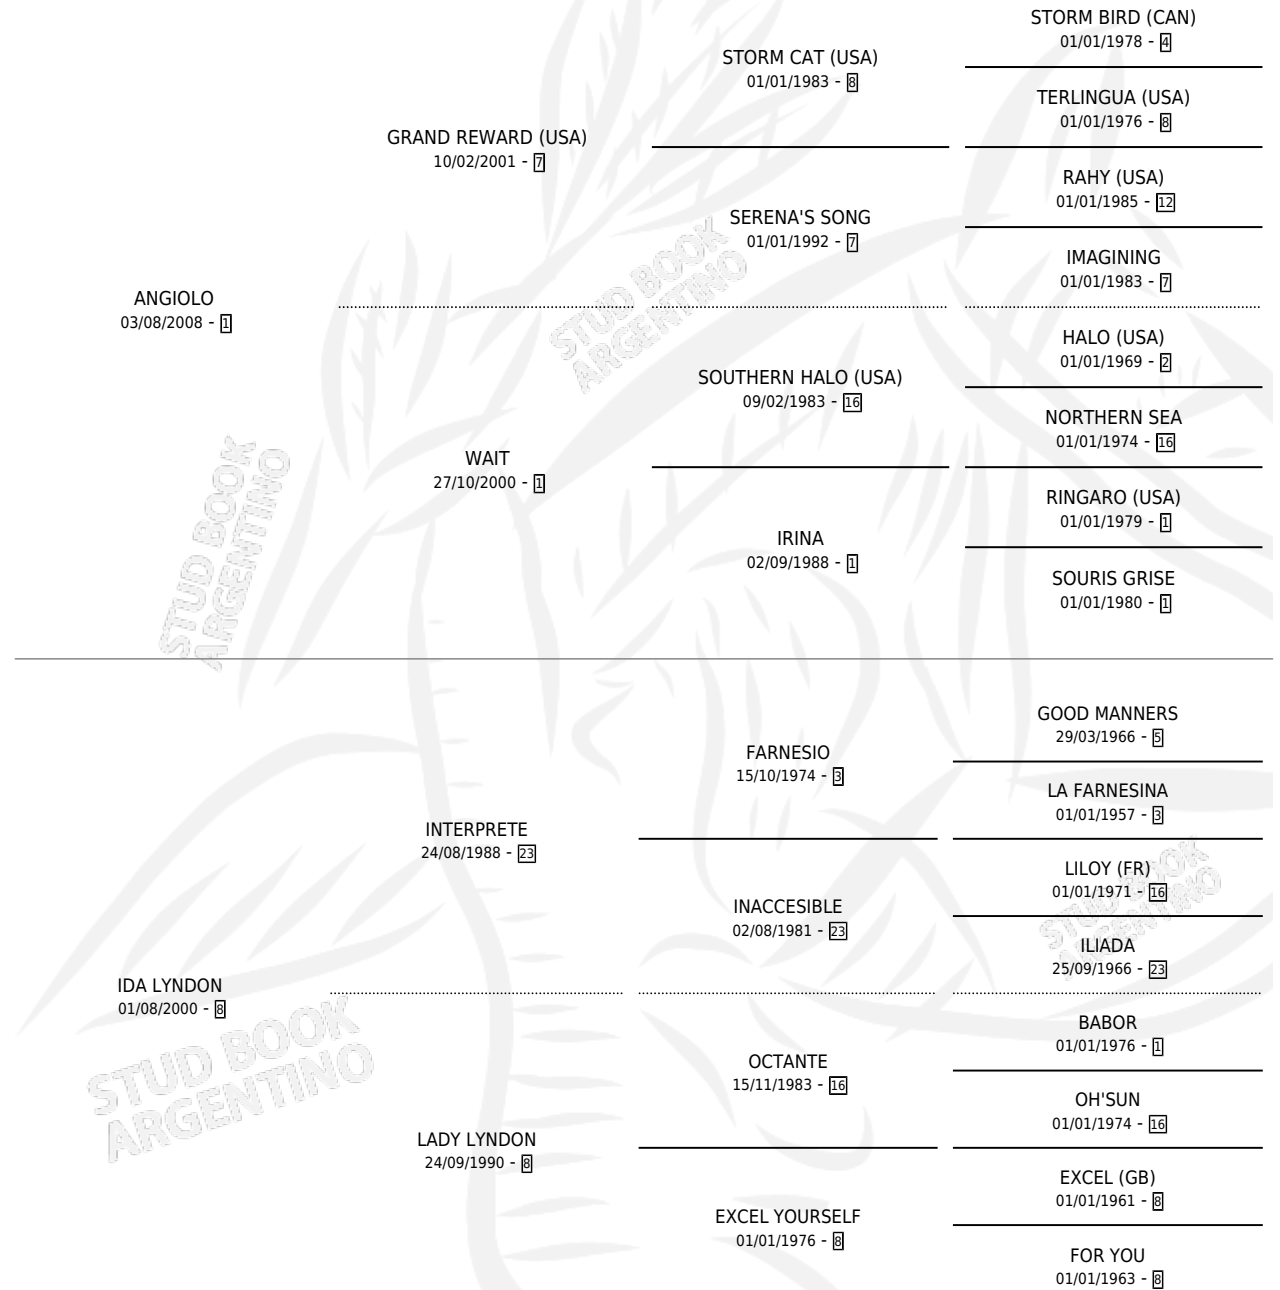

ABADIENSE

por ANGILO y IDA LYNDON por INTERPRETE

Argentina · Macho · Zaino · SP · 22/10/2018
Familia 8-c · Volumen 43

ESTADO

TIPIFICACIÓN SANGUÍNEA	X
TIPIFICACIÓN POR ADN	X
PASAPORTE	X
IDENTIFICACIÓN POR MICROCHIP	X
REPRODUCTOR	X

Lugar de nacimiento: El Paraiso

Criador: El Paraiso

PEDIGREE

ABADIENSE

Datos oficiales del Stud Book Argentino

Documento generado el 12/05/2026

studbook.org.ar