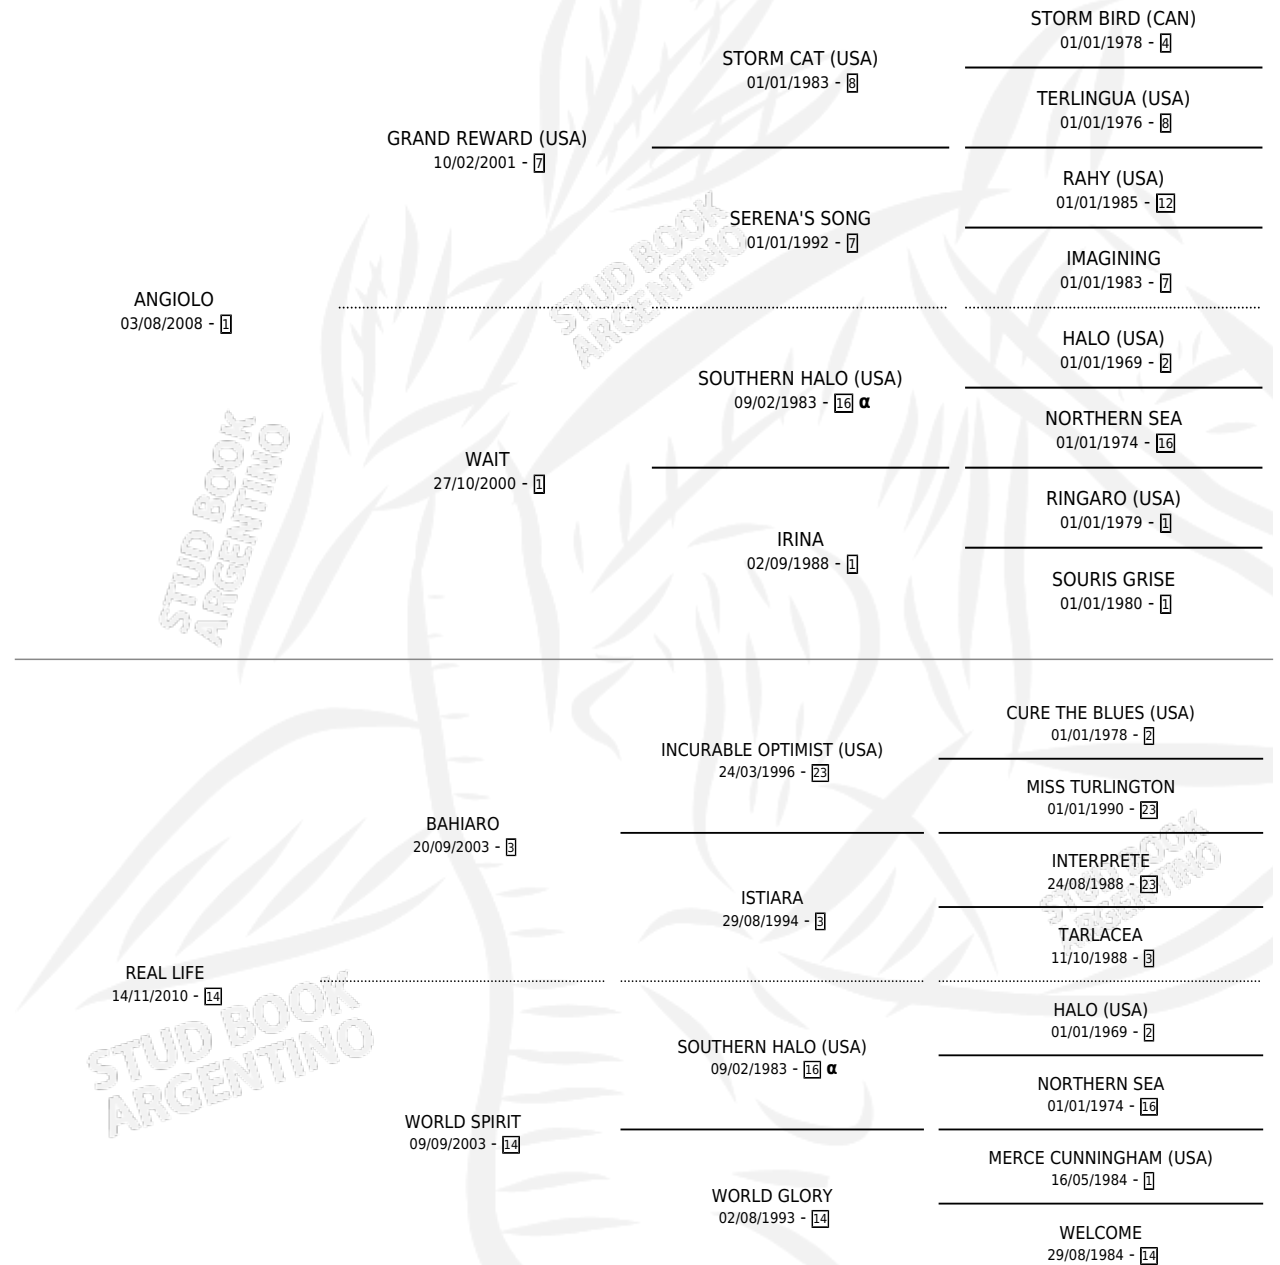

ALASKA REAL

por ANGIOLO y REAL LIFE por BAHIAIRO

Argentina · Hembra · Zaino · SP · 25/10/2018
Familia 14-c · Volumen 43

ESTADO

TIPIFICACIÓN SANGUÍNEA	X
TIPIFICACIÓN POR ADN	✓
PASAPORTE	✓
IDENTIFICACIÓN POR MICROCHIP	✓
REPRODUCTOR	X

Lugar de nacimiento: El Paraíso

Criador: El Paraíso

PEDIGREE

INBREEDING : α

CAMPAÑA

Solo carreras oficiales de Argentina

POR EDAD

EDAD	CC	1°	2°	3°	4°	5°	NP	CLC	CLG	CLCG1	CLGG1	IMPORTE	GANANCIA / CC
3 AÑOS	1	1	0	0	0	0	0	0	0	0	0	\$345,000	\$345,000
4 AÑOS	1	0	0	0	0	0	1	0	0	0	0	\$0	\$0
5 AÑOS	10	2	1	2	0	1	4	0	0	0	0	\$1,566,887	\$156,689
TOTALES	12	3	1	2	0	1	5	0	0	0	0	\$1,911,887	\$159,324
%		25.0%	8.3%	16.7%	0.0%	8.3%	41.7%	0.0%	0.0%	0.0%	0.0%		

Ganadora de 3 carreras en San Isidro y Rosario debutando - \$1,911,887, a los 3 y 5 años.

POR DISTANCIA

HIPODROMO	CC	1°	2°	3°	4°	5°	NP	CLC	CLG	CLCG1	CLGG1	IMPORTE
ROSARIO	3	2	1	0	0	0	0	0	0	0	0	\$1,211,887
1100 MTS	1	1	0	0	0	0	0	0	0	0	0	\$650,820
1200 MTS	2	1	1	0	0	0	0	0	0	0	0	\$561,067
PALERMO	4	0	0	2	0	1	1	0	0	0	0	\$355,000
1000 MTS	2	0	0	1	0	0	1	0	0	0	0	\$170,000
1200 MTS	2	0	0	1	0	1	0	0	0	0	0	\$185,000
SAN ISIDRO	5	1	0	0	0	0	4	0	0	0	0	\$345,000
1200 MTS	3	0	0	0	0	0	3	0	0	0	0	\$0
1100 MTS	2	1	0	0	0	0	1	0	0	0	0	\$345,000