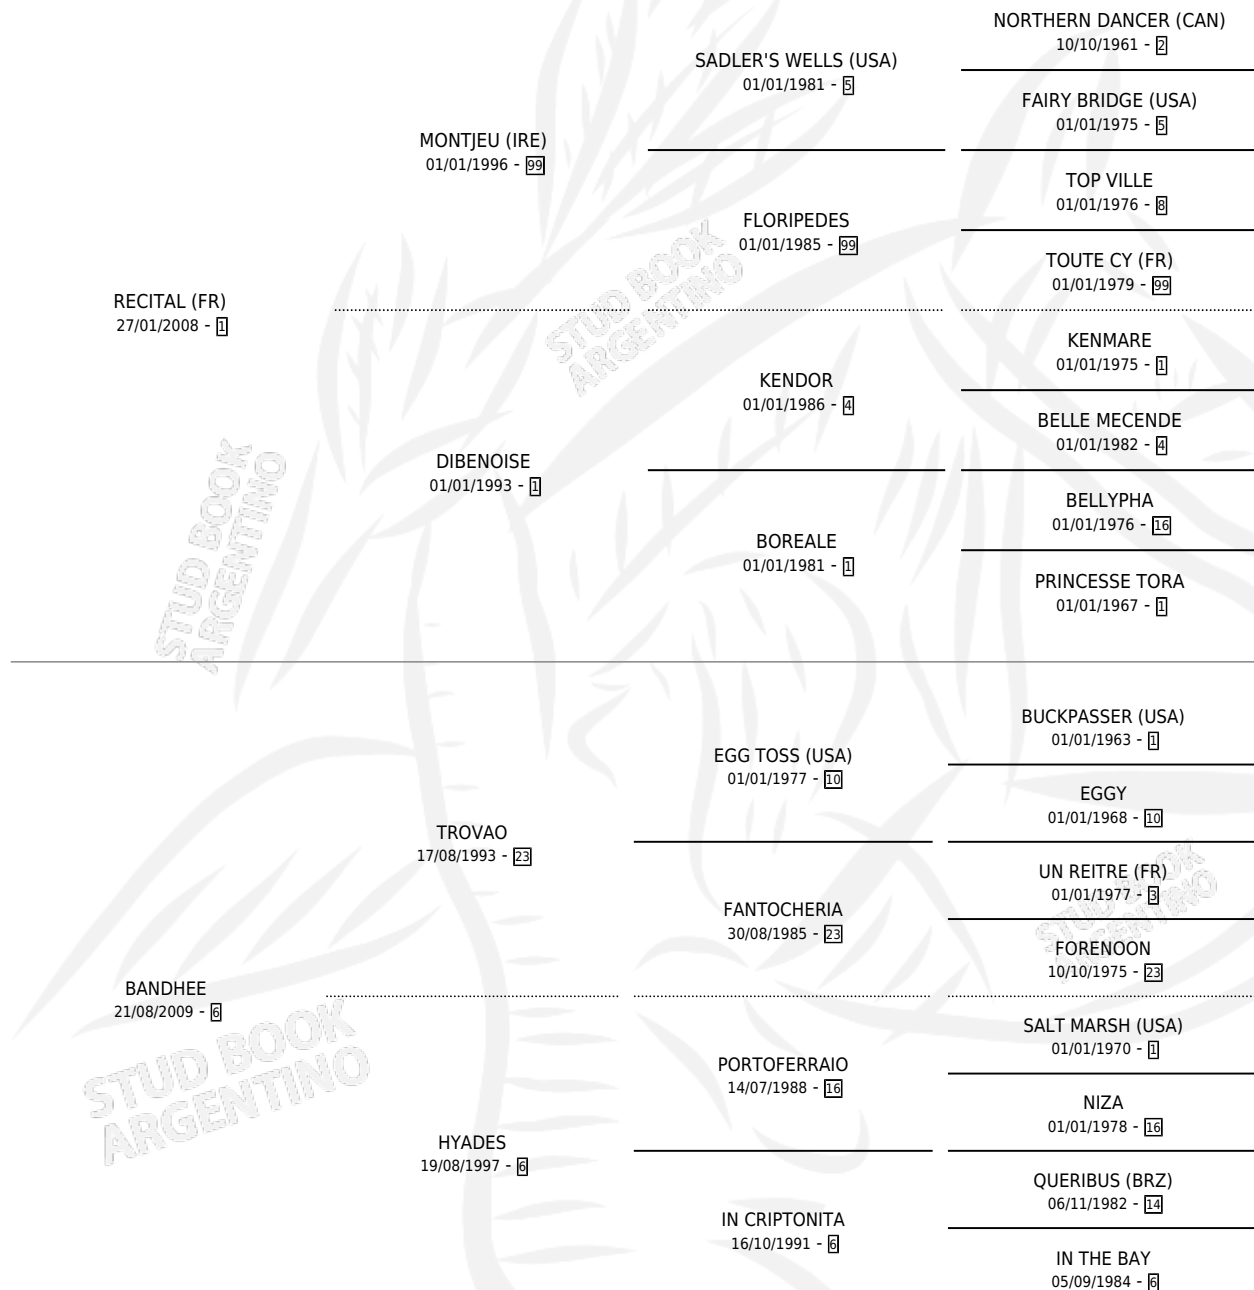

LA SIEMPRE VIVA

por **RECITAL (FR)** y **BANDHEE** por **TROVAO**

Argentina · Hembra · Zaino · SP · 18/10/2018
Familia 6-d · Volumen 43

ESTADO

TIPIFICACIÓN SANGUÍNEA	X
TIPIFICACIÓN POR ADN	✓
PASAPORTE	✓
IDENTIFICACIÓN POR MICROCHIP	✓
REPRODUCTOR	X

Lugar de nacimiento: Campo particular

Criador: Hita Juan Pablo

PEDIGREE